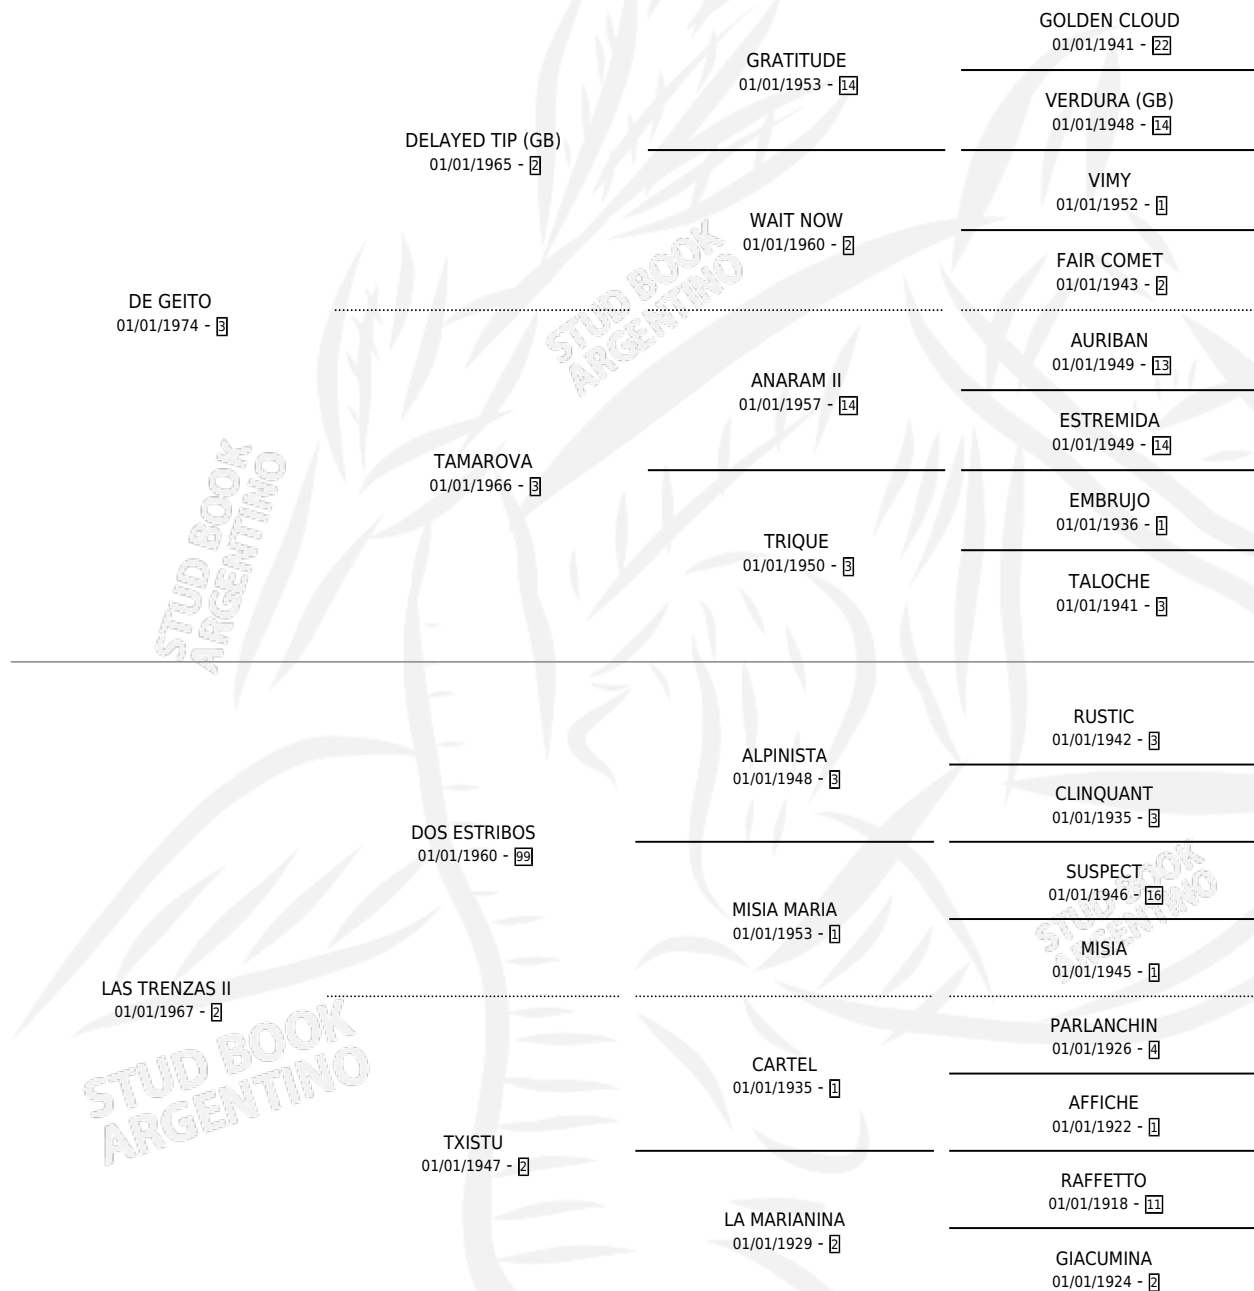

Lugar de nacimiento: Campo particular

Criador: Sin dato

~

HIJOS

	MACHOS	HEMBRAS
3 NACIERON	2	1
1 CORRIERON	1	0

SIN ACTUACIONES

PEDIGREE

CAMPAÑA

Solo carreras oficiales de Argentina

POR EDAD

EDAD	CC	1°	2°	3°	4°	5°	NP	CLC	CLG	CLCG1	CLGG1	IMPORTE	GANANCIA / CC
5 AÑOS	2	0	1	0	0	0	1	0	0	0	0	\$0	\$0
TOTALES	2	0	1	0	0	0	1	0	0	0	0	\$0	\$0
%		0.0%	50.0%	0.0%	0.0%	0.0%	50.0%	0.0%	0.0%	0.0%	0.0%		