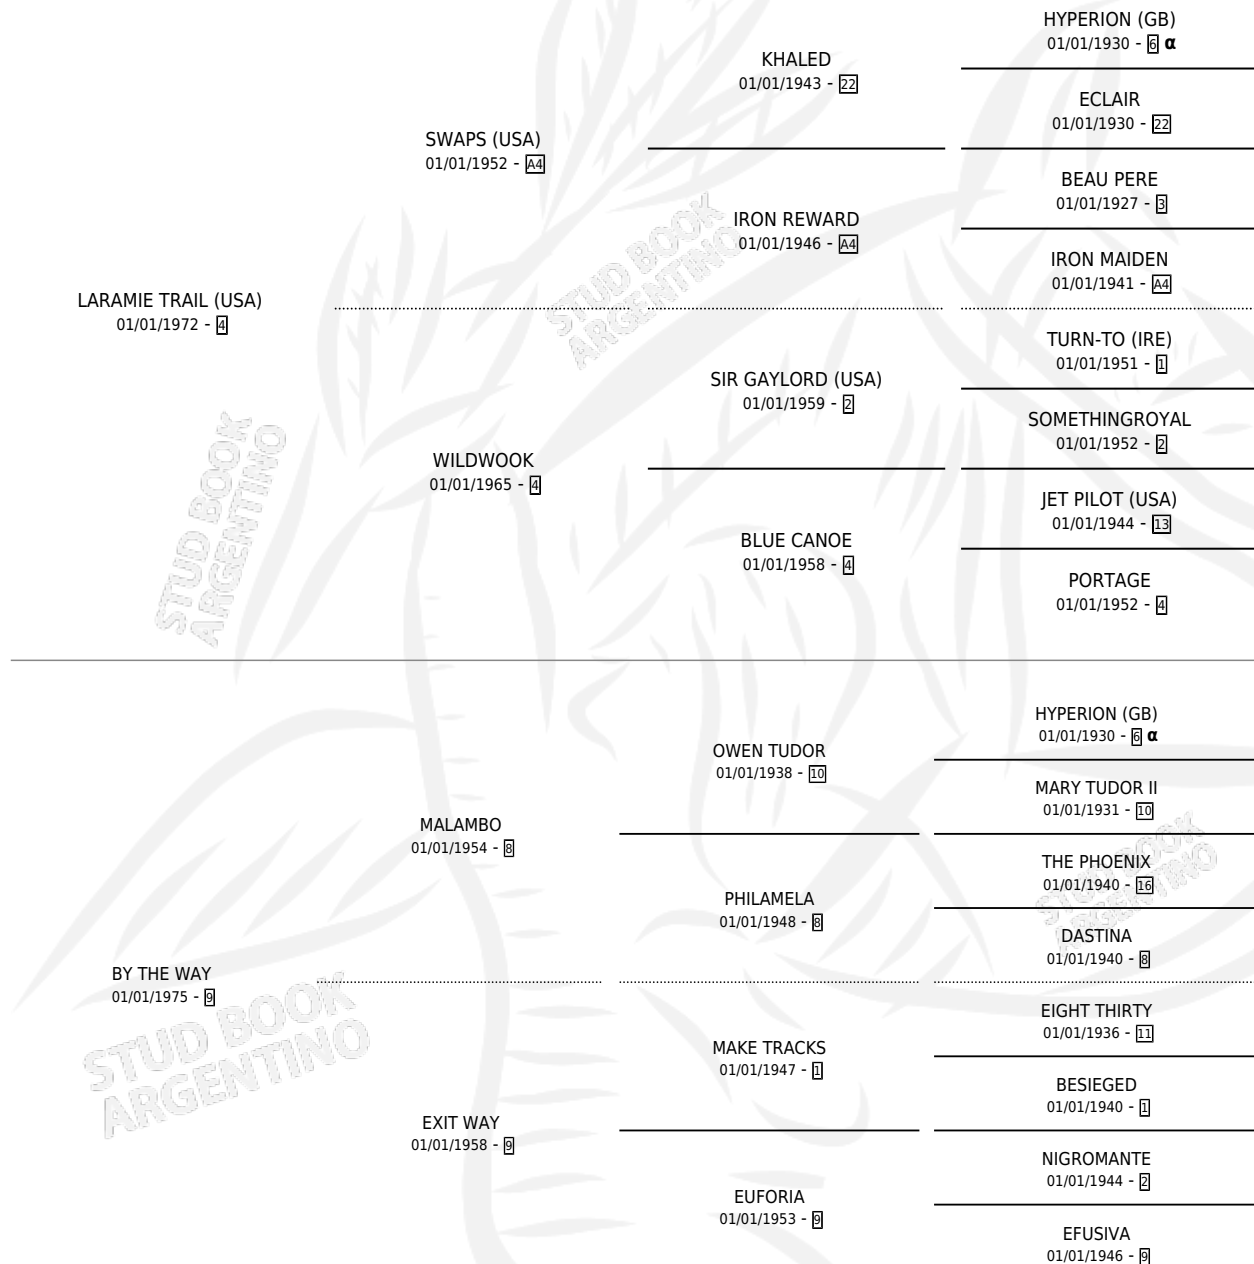

BY NIGHT

por LARAMIE TRAIL (USA) y BY THE WAY por MALAMBO

Argentina · Macho · Zaino · SP · 29/09/1983
Familia 9-g · Volumen 31

ESTADO

TIPIFICACIÓN SANGUÍNEA	X
TIPIFICACIÓN POR ADN	X
PASAPORTE	X
IDENTIFICACIÓN POR MICROCHIP	X
REPRODUCTOR	X

Lugar de nacimiento: El Candil
Criador: Mealla Joaquin Ernesto

PEDIGREE

INBREEDING : α

CAMPAÑA

Solo carreras oficiales de Argentina

POR EDAD

EDAD	CC	1°	2°	3°	4°	5°	NP	CLC	CLG	CLCG1	CLGG1	IMPORTE	GANANCIA / CC
3 AÑOS	1	1	0	0	0	0	0	0	0	0	0	\$0	\$0
4 AÑOS	1	1	0	0	0	0	0	0	0	0	0	\$0	\$0
5 AÑOS	3	0	1	1	1	0	0	1	0	0	0	\$0	\$0
TOTALES	5	2	1	1	1	0	0	1	0	0	0	\$0	\$0
%		40.0%	20.0%	20.0%	20.0%	0.0%	0.0%	20.0%	0.0%	0.0%	0.0%		