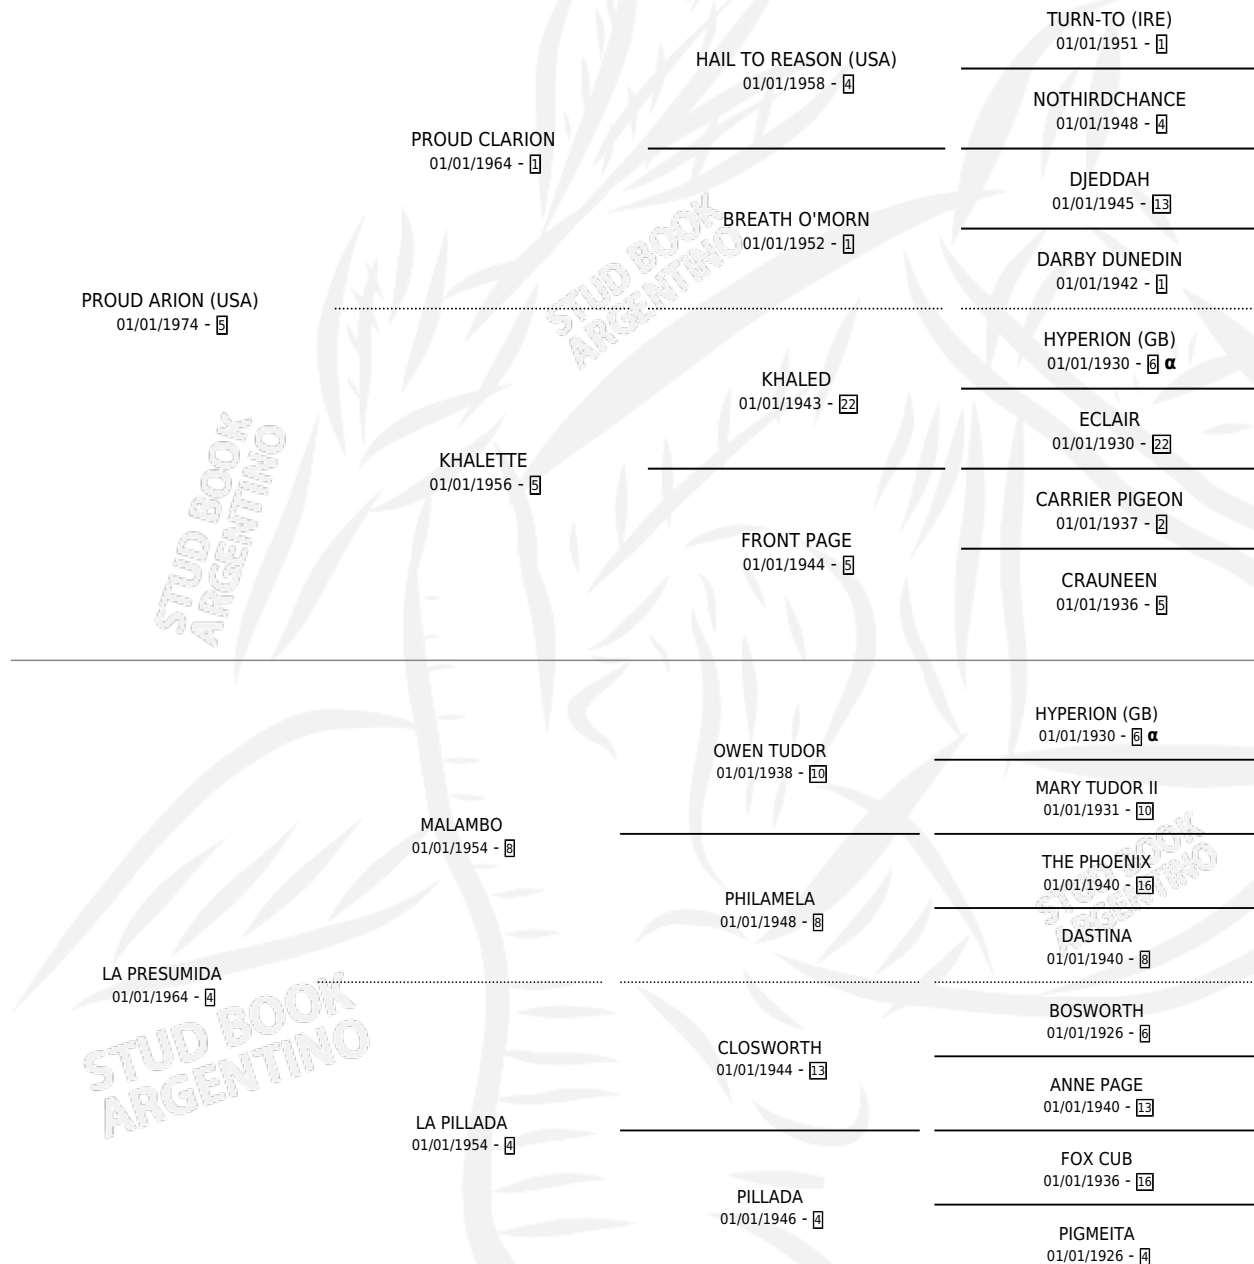

LA BIEN PAGA

por **PROUD ARION (USA)** y **LA PRESUMIDA** por **MALAMBO**

Argentina · Hembra · Alazan Tostado · SP · 21/09/1983
Familia 4-e · Volumen 31

ESTADO

TIPIFICACIÓN SANGUÍNEA	✓
TIPIFICACIÓN POR ADN	X
PASAPORTE	X
IDENTIFICACIÓN POR MICROCHIP	X
REPRODUCTOR	✓

Lugar de nacimiento: El Candil

Criador: Abolengo

~

HIJOS

	MACHOS	HEMBRAS
5 NACIERON	2	3
3 CORRIERON	2	1
1 GANARON	0	1
0 GANADORES CL	0 GANADORES GR	0 GANADORES G1

PEDIGREE

INBREEDING : α