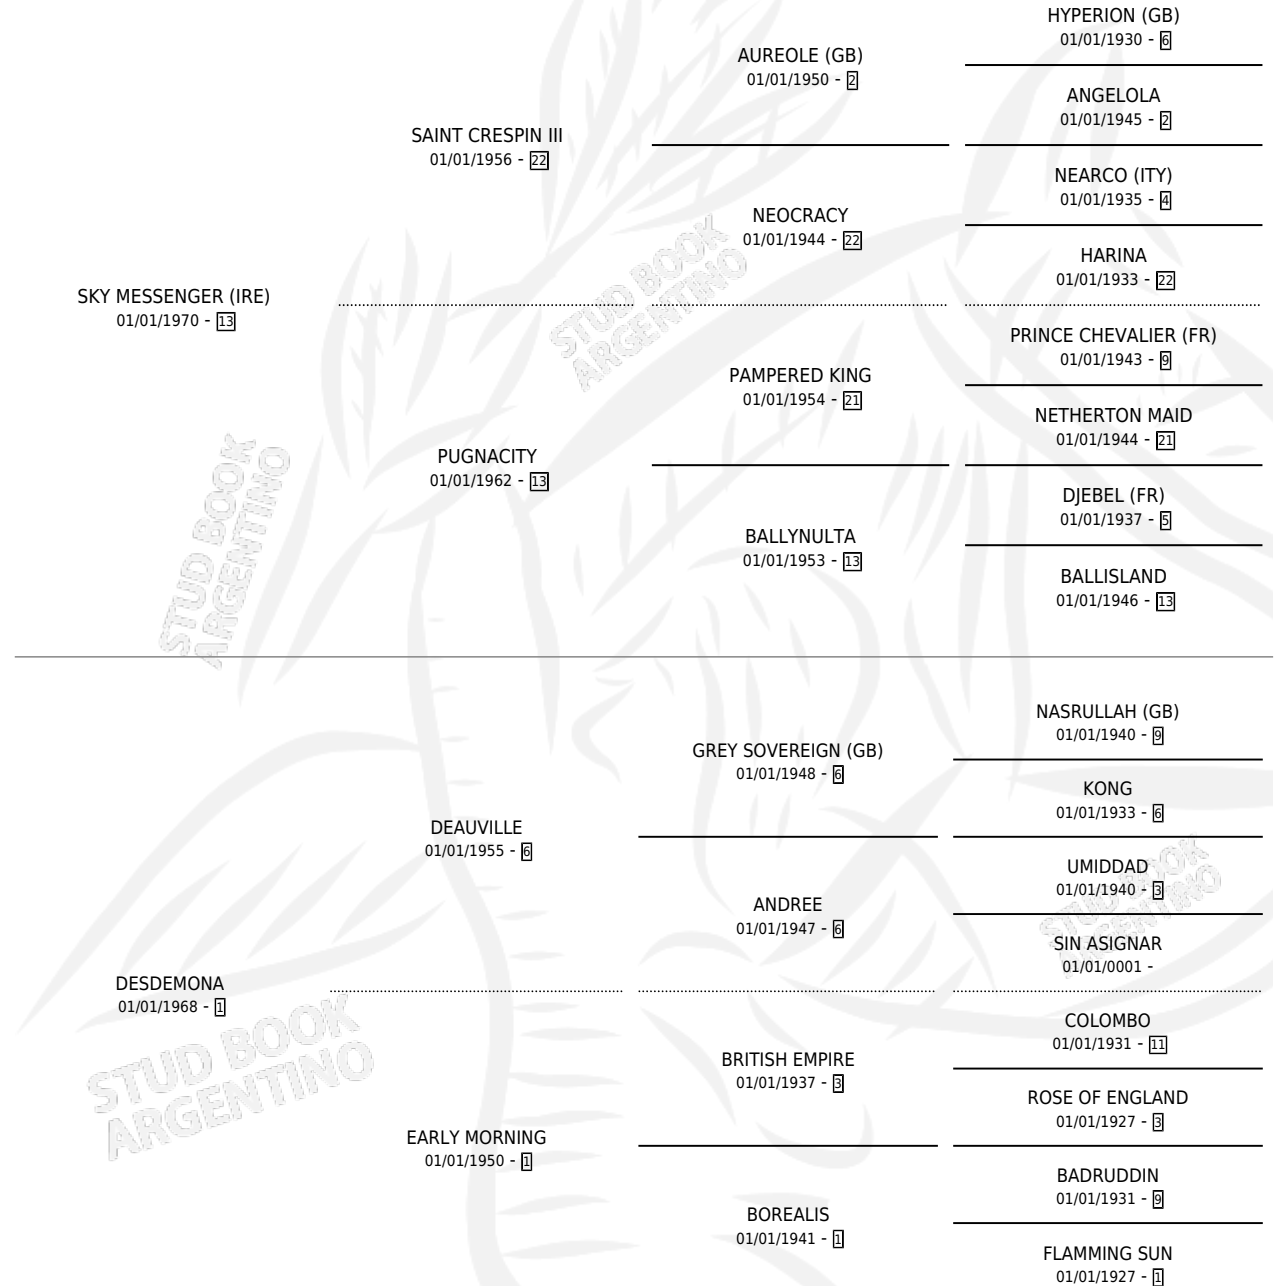

Lugar de nacimiento: Campo particular

Criador: Sin dato

~

HIJOS

	MACHOS	HEMBRAS
1 NACIERON	1	0
1 CORRIERON	1	0

SIN ACTUACIONES

PEDIGREE

S

mientos 1 / Efectividad 33.33%

PADRILLO	PRODUCTO	CRIADOR	1ER SERVICIO	ÚLTIMO SERVICIO
LORD LAMBOURN (GB)	∅		03/10/1990	03/10/1990
DES DORADA LORD LAMBOURN (GB)	DES DORADO (M Z, 16/10/1989)	SIN DATO	10/11/1988	10/11/1988
SIN ASIGNAR	∅			