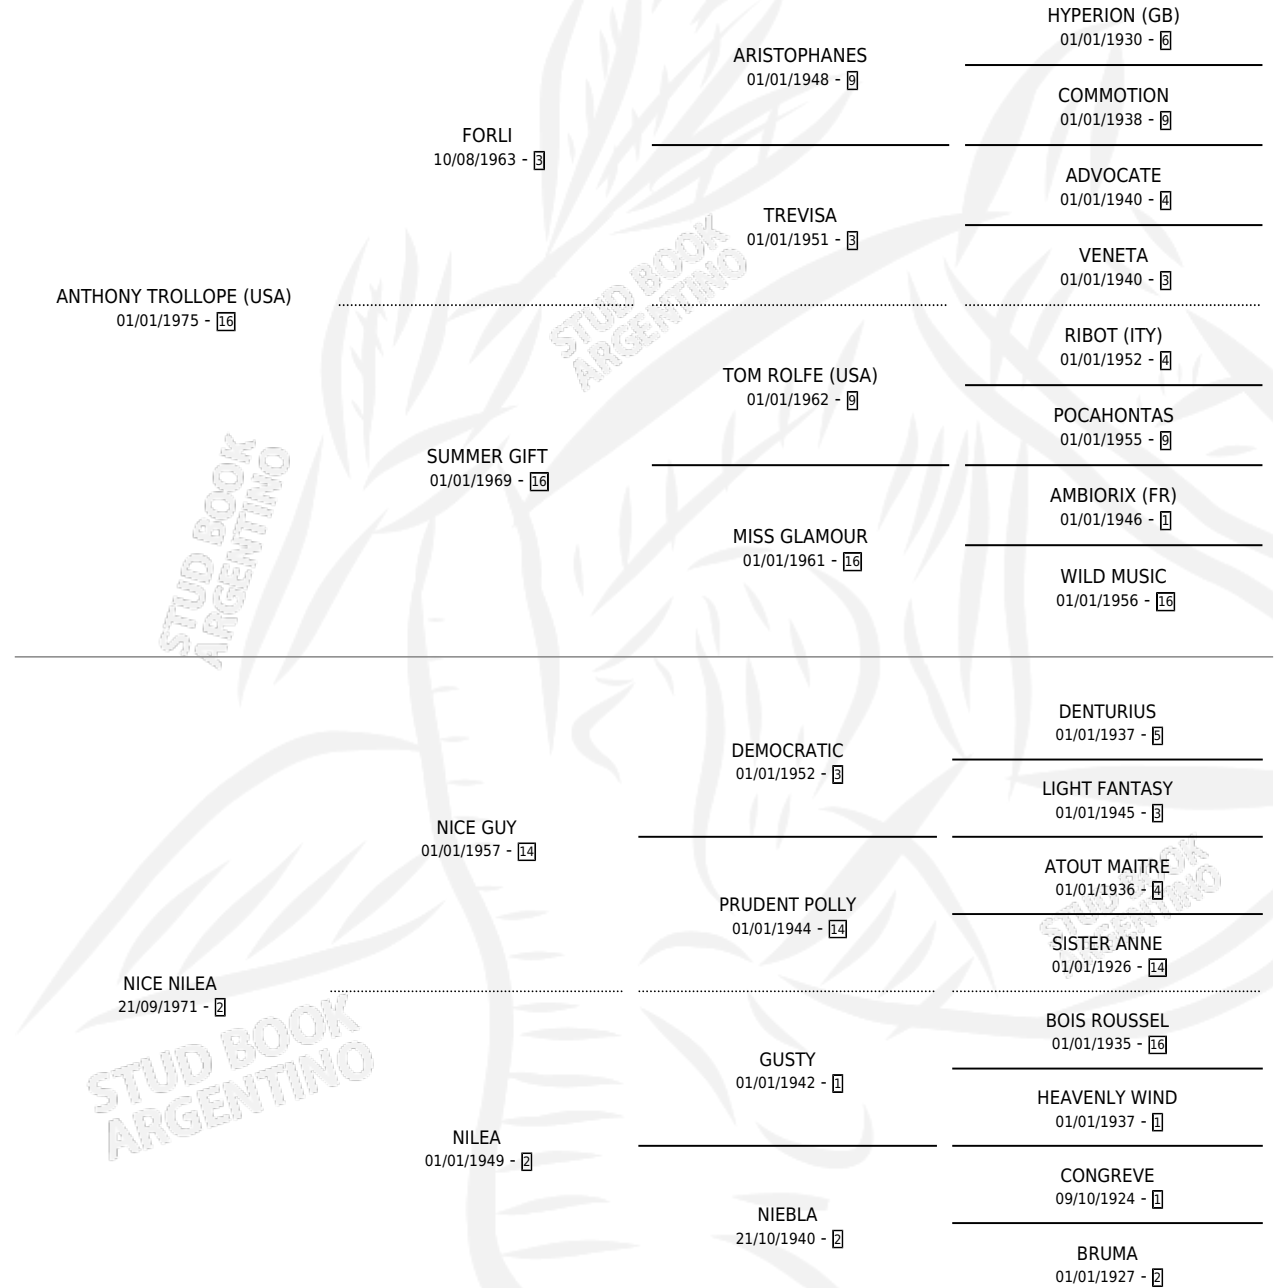

NICE TROLLOPE

por ANTHONY TROLLOPE (USA) y NICE NILEA por NICE GUY

Argentina · Macho · Alazan Tostado · SP · 14/09/1983
Familia 2-j · Volumen 31

ESTADO

TIPIFICACIÓN SANGUÍNEA	X
TIPIFICACIÓN POR ADN	X
PASAPORTE	X
IDENTIFICACIÓN POR MICROCHIP	X
REPRODUCTOR	X

Lugar de nacimiento: Campo particular

Criador: Garcia Rudy Angel

PEDIGREE