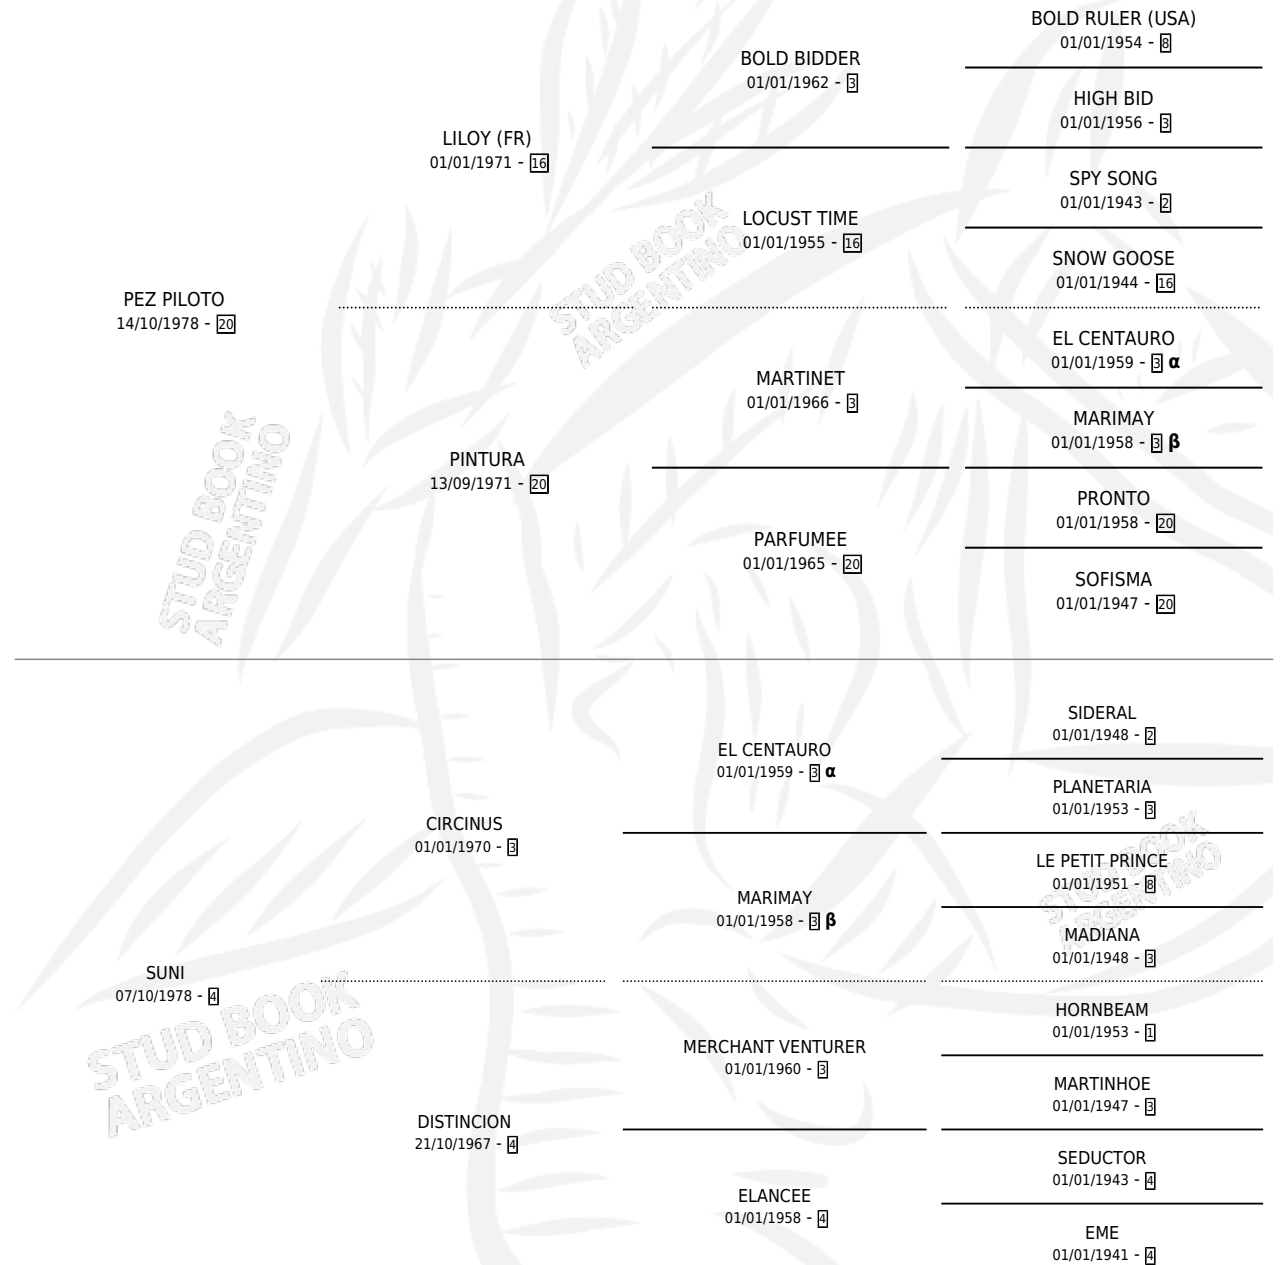

DORADO OCA

por PEZ PILOTO y SUNI por CIRCINUS

Argentina · Macho · Alazan · SP · 08/09/1983
Familia 4-k · Volumen 31

ESTADO

TIPIFICACIÓN SANGUÍNEA	X
TIPIFICACIÓN POR ADN	X
PASAPORTE	X
IDENTIFICACIÓN POR MICROCHIP	X
REPRODUCTOR	X

Lugar de nacimiento: Campo particular

Criador: Sin dato

PEDIGREE

INBREEDING : α, β

CAMPAÑA

Solo carreras oficiales de Argentina

POR EDAD

EDAD	CC	1°	2°	3°	4°	5°	NP	CLC	CLG	CLCG1	CLGG1	IMPORTE	GANANCIA / CC
5 AÑOS	1	0	0	0	0	0	1	0	0	0	0	\$0	\$0
TOTALES	1	0	0	0	0	0	1	0	0	0	0	\$0	\$0
%		0.0%	0.0%	0.0%	0.0%	0.0%	100%	0.0%	0.0%	0.0%	0.0%		