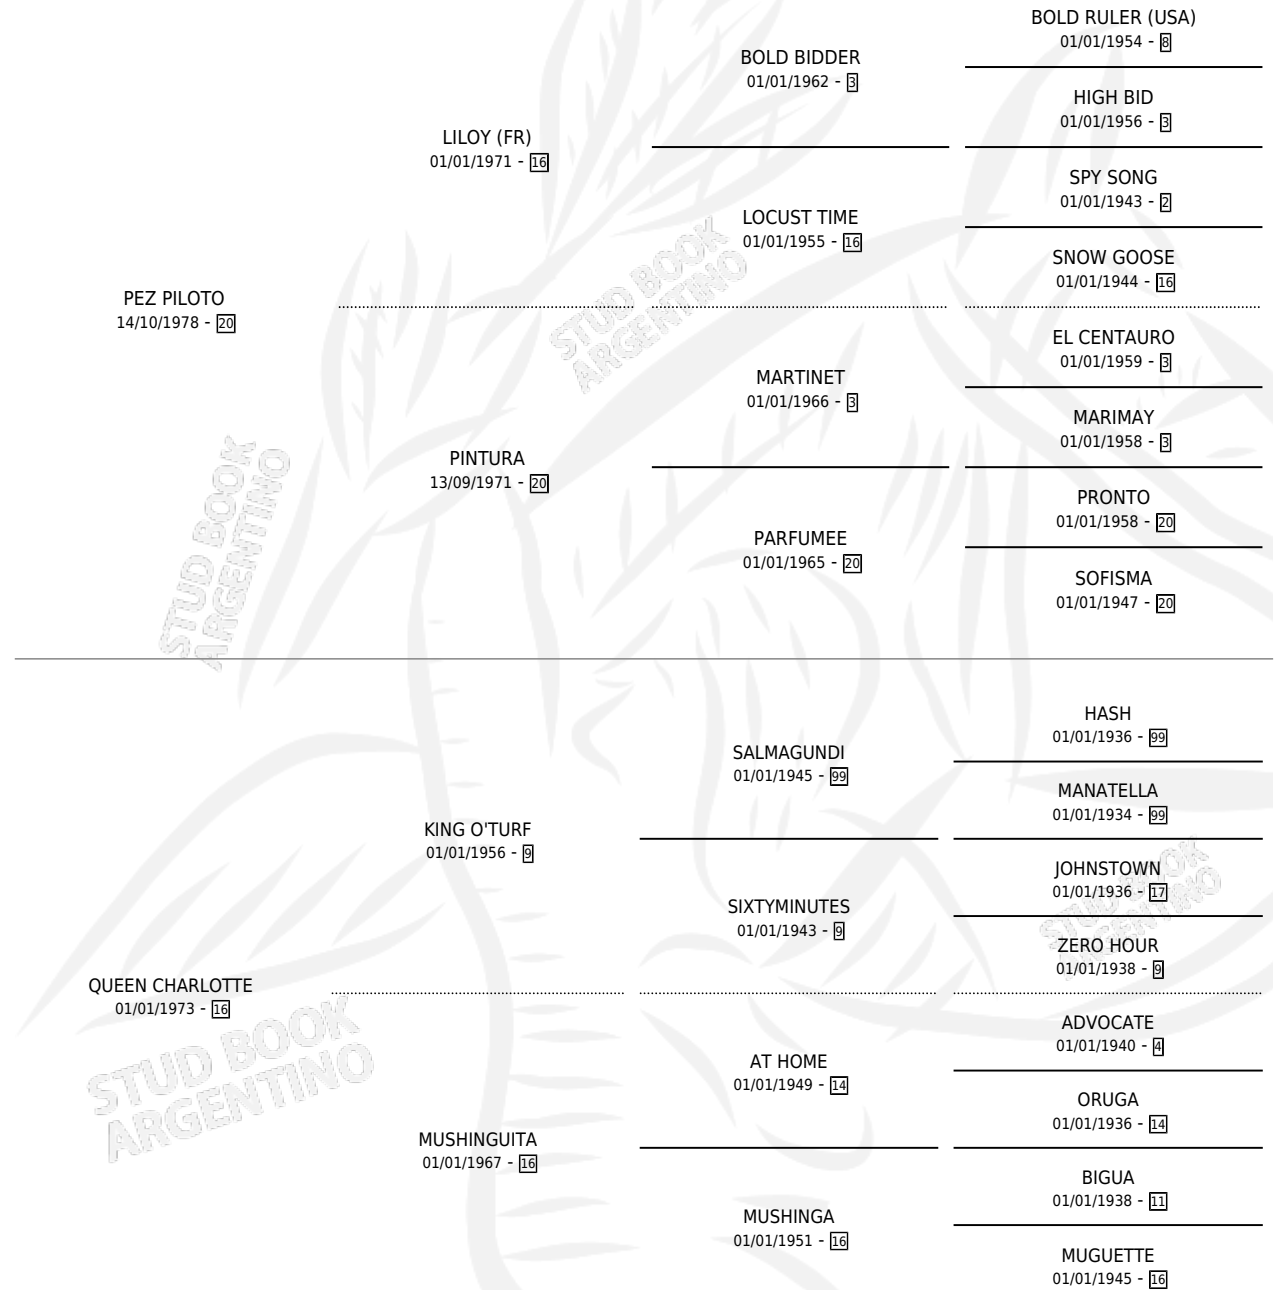

REINA CARLOTA

por PEZ PILOTO y QUEEN CHARLOTTE por KING O'TURF

Argentina · Hembra · No Consigna · SP · 01/01/1983
Familia 16 · Volumen 31

ESTADO

TIPIFICACIÓN SANGUÍNEA	X
TIPIFICACIÓN POR ADN	X
PASAPORTE	X
IDENTIFICACIÓN POR MICROCHIP	X
REPRODUCTOR	X

Lugar de nacimiento: Campo particular

Criador: Sin dato

PEDIGREE

CAMPAÑA

Solo carreras oficiales de Argentina

POR EDAD

EDAD	CC	1°	2°	3°	4°	5°	NP	CLC	CLG	CLCG1	CLGG1	IMPORTE	GANANCIA / CC
5 AÑOS	1	1	0	0	0	0	0	0	0	0	0	\$0	\$0
6 AÑOS	7	1	0	0	3	1	2	0	0	0	0	\$0	\$0
TOTALES	8	2	0	0	3	1	2	0	0	0	0	\$0	\$0
%		25.0%	0.0%	0.0%	37.5%	12.5%	25.0%	0.0%	0.0%	0.0%	0.0%		