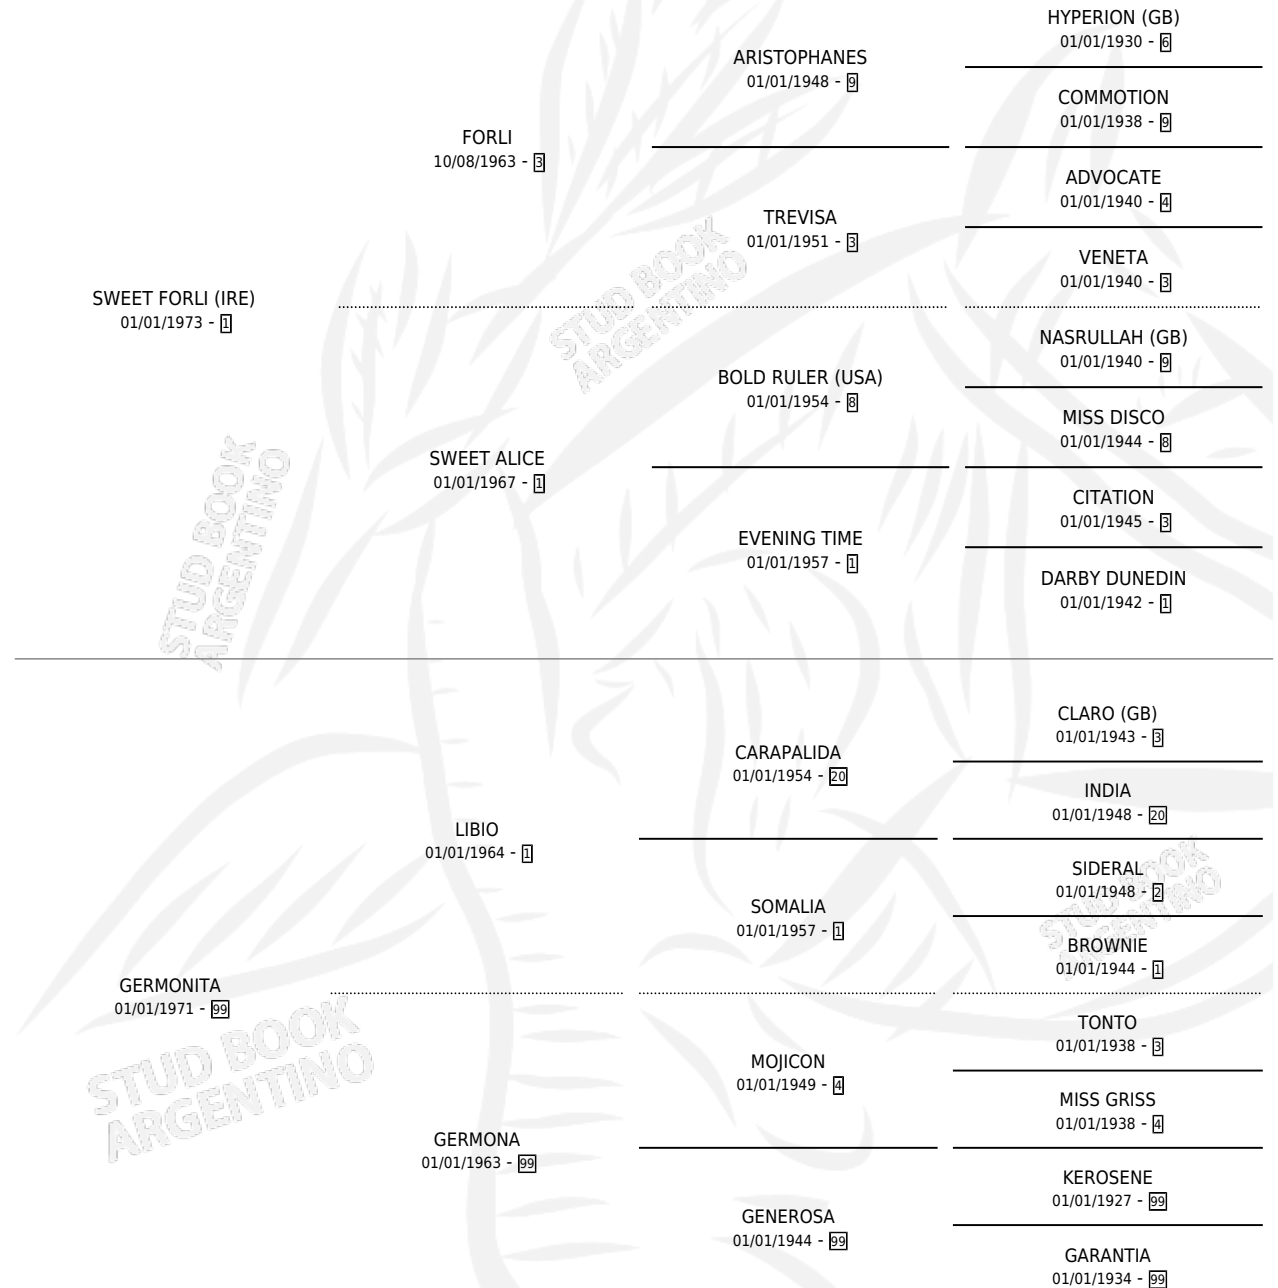

Lugar de nacimiento: Montes Grandes

Criador: Sin dato

~

HIJOS

	MACHOS	HEMBRAS
2 NACIERON	1	1
SIN ACTUACIONES		

PEDIGREE

CAMPAÑA

Solo carreras oficiales de Argentina