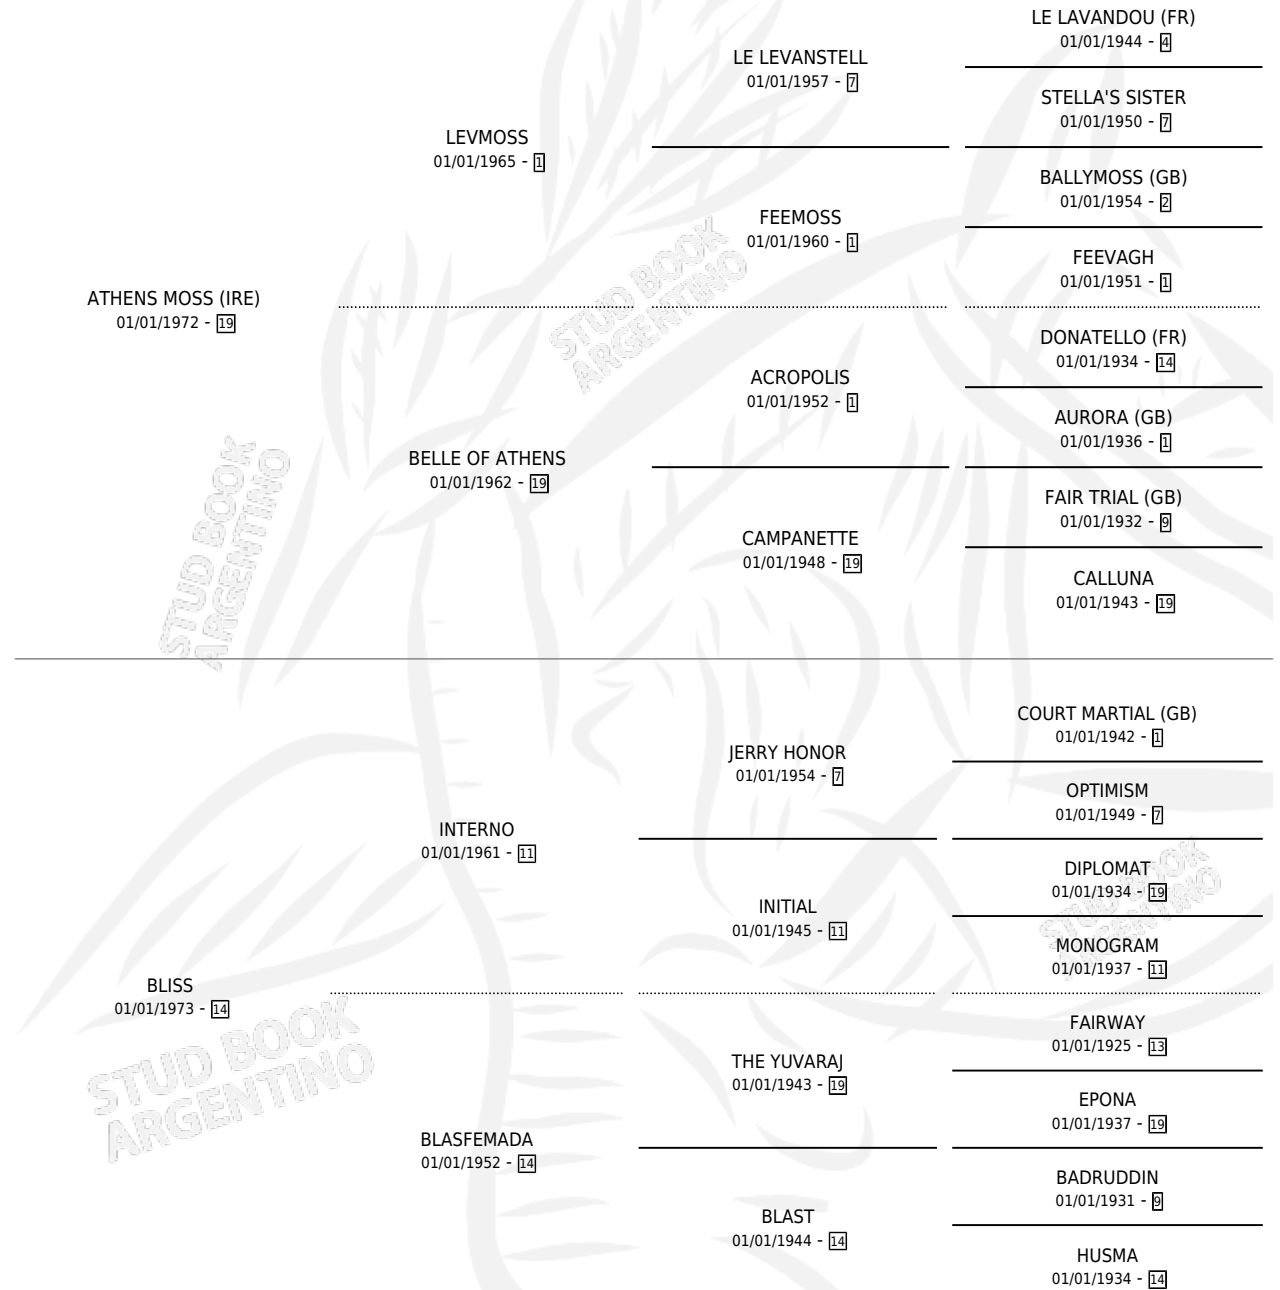

Lugar de nacimiento: La Soñada

Criador: La Soñada

~

HIJOS

	MACHOS	HEMBRAS
2 NACIERON	0	2

SIN ACTUACIONES

PEDIGREE

CAMPAÑA

Solo carreras oficiales de Argentina

POR EDAD

EDAD	CC	1°	2°	3°	4°	5°	NP	CLC	CLG	CLCG1	CLGG1	IMPORTE	GANANCIA / CC
3 AÑOS	2	1	1	0	0	0	0	0	0	0	0	\$10,296	\$5,148
4 AÑOS	1	1	0	0	0	0	0	0	0	0	0	\$0	\$0
TOTALES	3	2	1	0	0	0	0	0	0	0	0	\$10,296	\$3,432
%		66.7%	33.3%	0.0%	0.0%	0.0%	0.0%	0.0%	0.0%	0.0%	0.0%		

Ganadora de 2 carreras en San Isidro y Palermo - \$10,296, a los 3 y 4 años.

POR DISTANCIA

HIPODROMO	CC	1°	2°	3°	4°	5°	NP	CLC	CLG	CLCG1	CLGG1	IMPORTE
SAN ISIDRO	1	1	0	0	0	0	0	0	0	0	0	\$0
0 MTS	1	1	0	0	0	0	0	0	0	0	0	\$0
PALERMO	2	1	1	0	0	0	0	0	0	0	0	\$10,296
2000 MTS	2	1	1	0	0	0	0	0	0	0	0	\$10,296