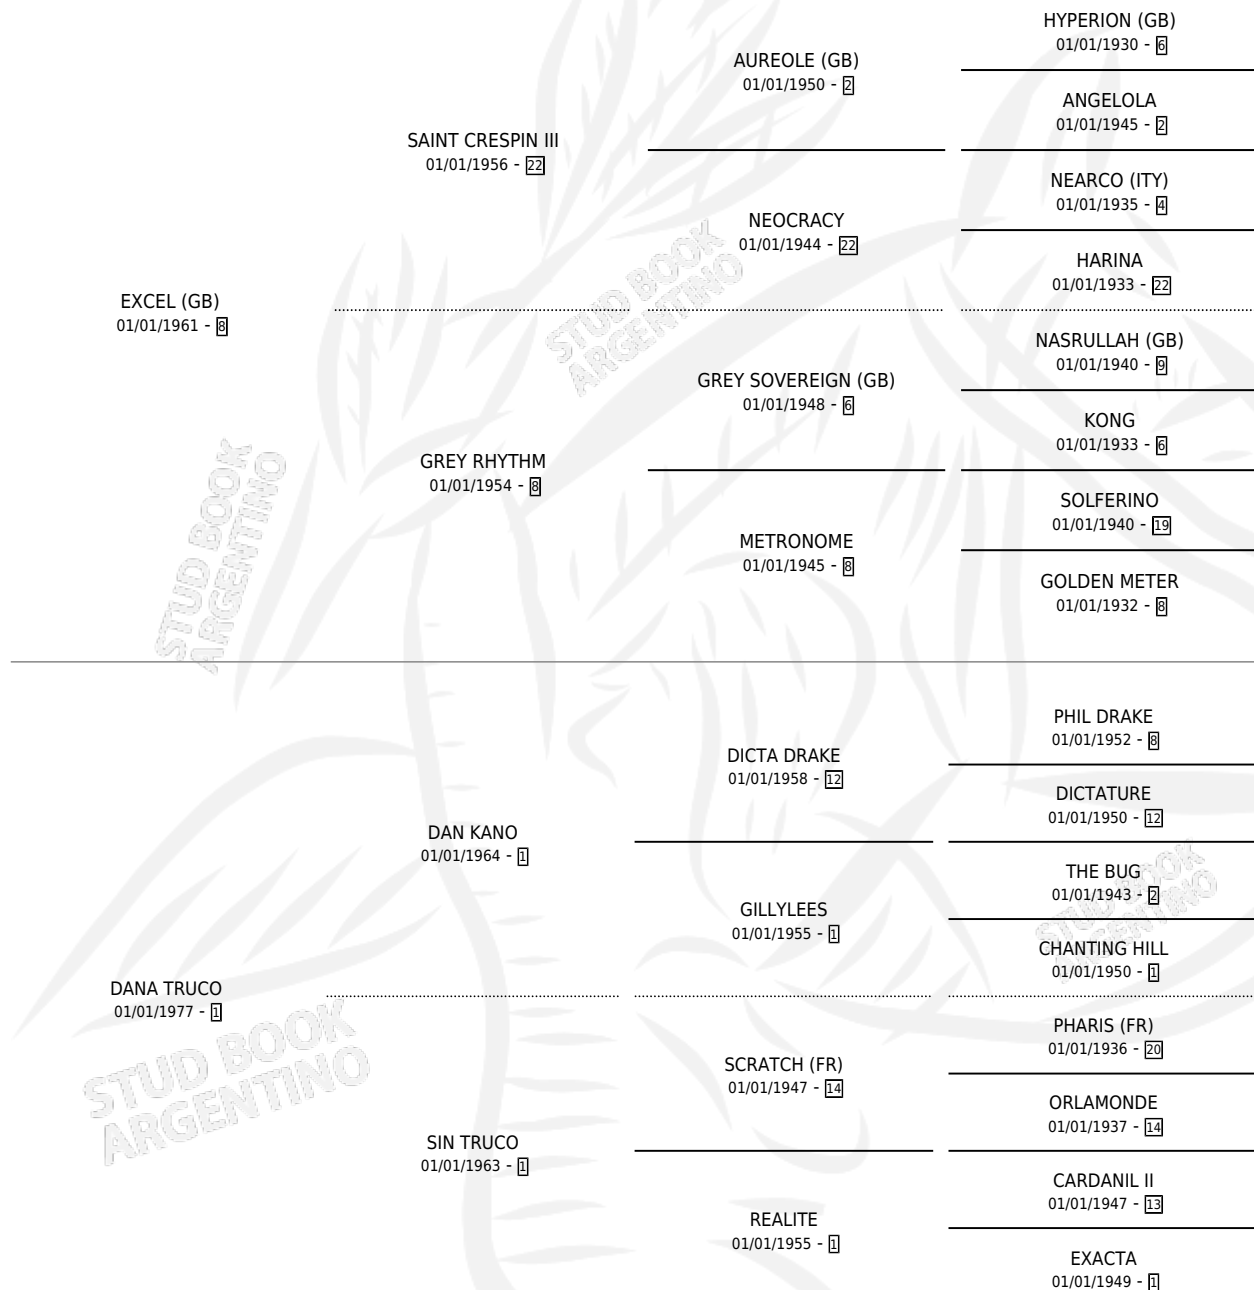

EL ENVIDO

por **EXCEL (GB)** y **DANA TRUCO** por **DAN KANO**

Argentina · Macho · No Consigna · SP · 01/01/1983
Familia 1-d · Volumen 31

ESTADO

TIPIFICACIÓN SANGUÍNEA	X
TIPIFICACIÓN POR ADN	X
PASAPORTE	X
IDENTIFICACIÓN POR MICROCHIP	X
REPRODUCTOR	X

Lugar de nacimiento: Campo particular

Criador: Sin dato

PEDIGREE

CAMPAÑA

Solo carreras oficiales de Argentina

POR EDAD

EDAD	CC	1°	2°	3°	4°	5°	NP	CLC	CLG	CLCG1	CLGG1	IMPORTE	GANANCIA / CC
4 AÑOS	2	1	0	1	0	0	0	1	0	0	0	\$0	\$0
5 AÑOS	2	2	0	0	0	0	0	0	0	0	0	\$0	\$0
6 AÑOS	3	0	0	0	0	0	3	1	0	0	0	\$0	\$0
7 AÑOS	3	2	0	0	0	0	1	0	0	0	0	\$0	\$0
8 AÑOS	1	0	0	0	1	0	0	0	0	0	0	\$760,000	\$760,000
TOTALES	11	5	0	1	1	0	4	2	0	0	0	\$760,000	\$69,091
%		45.5%	0.0%	9.1%	9.1%	0.0%	36.4%	18.2%	0.0%	0.0%	0.0%		