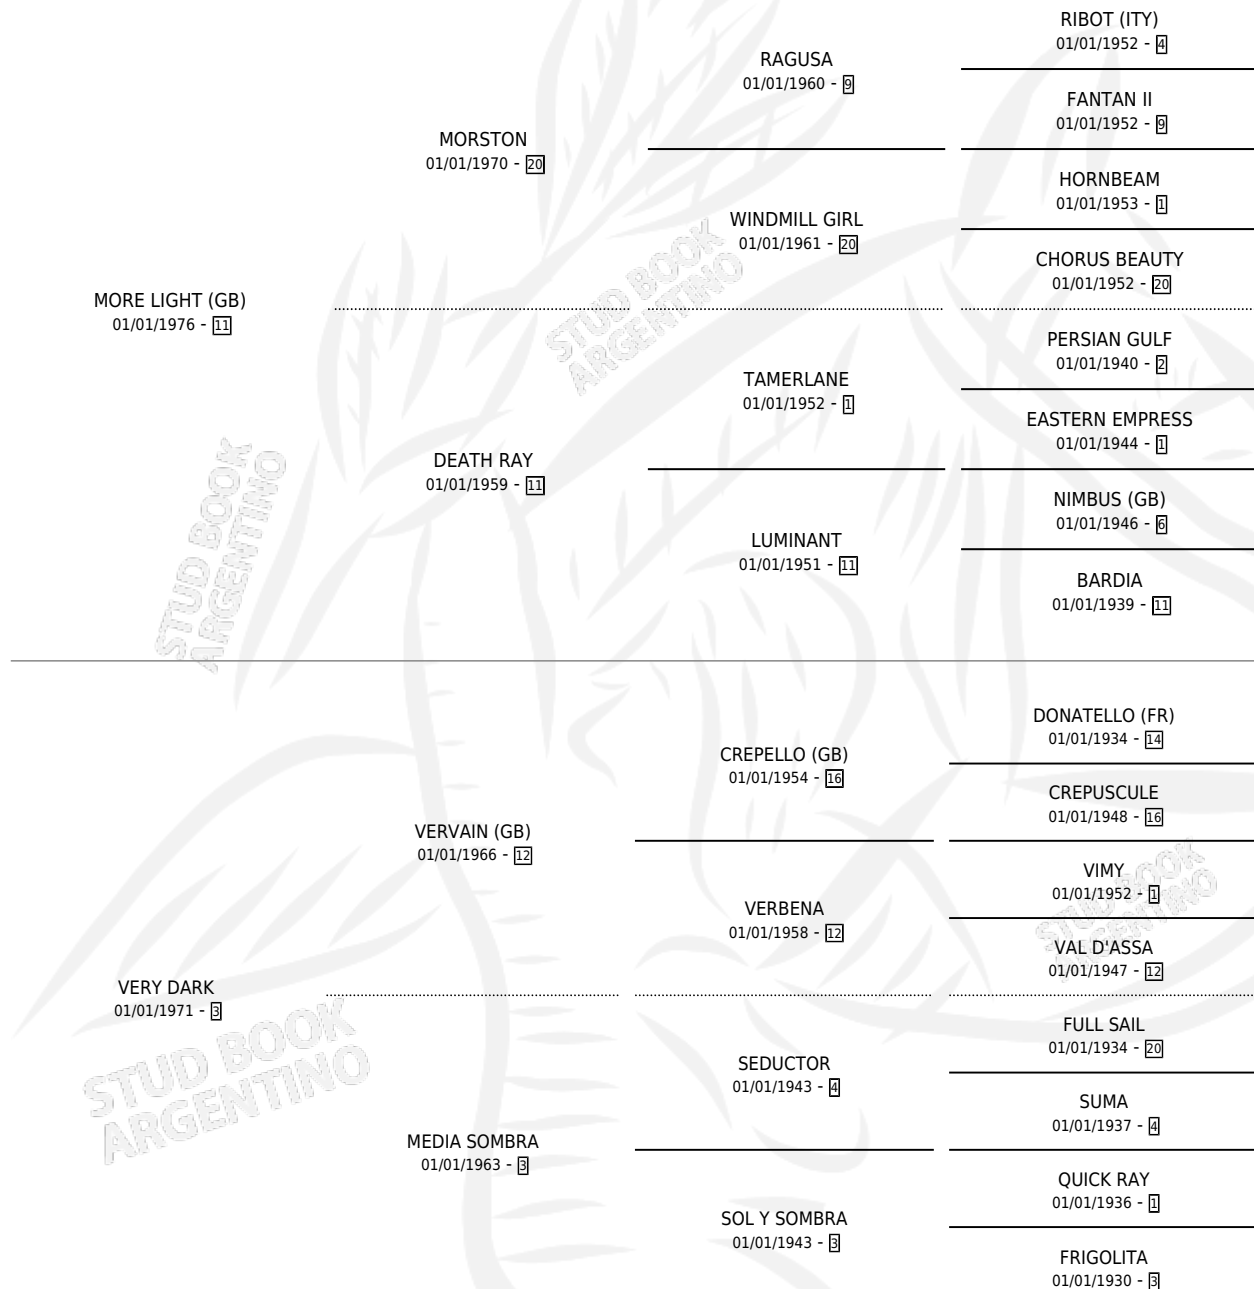

MORNING LIGHT

por **MORE LIGHT (GB)** y **VERY DARK** por **VERVAIN (GB)**

Argentina · Hembra · Zaino Doradillo · SP · 31/08/1983
Familia 3-n · Volumen 31

ESTADO

TIPIFICACIÓN SANGUÍNEA	X
TIPIFICACIÓN POR ADN	X
PASAPORTE	X
IDENTIFICACIÓN POR MICROCHIP	X
REPRODUCTOR	✓

Lugar de nacimiento: Campo particular

Criador: Sin dato

~

HIJOS

	MACHOS	HEMBRAS
2 NACIERON	1	1
SIN ACTUACIONES		

PEDIGREE