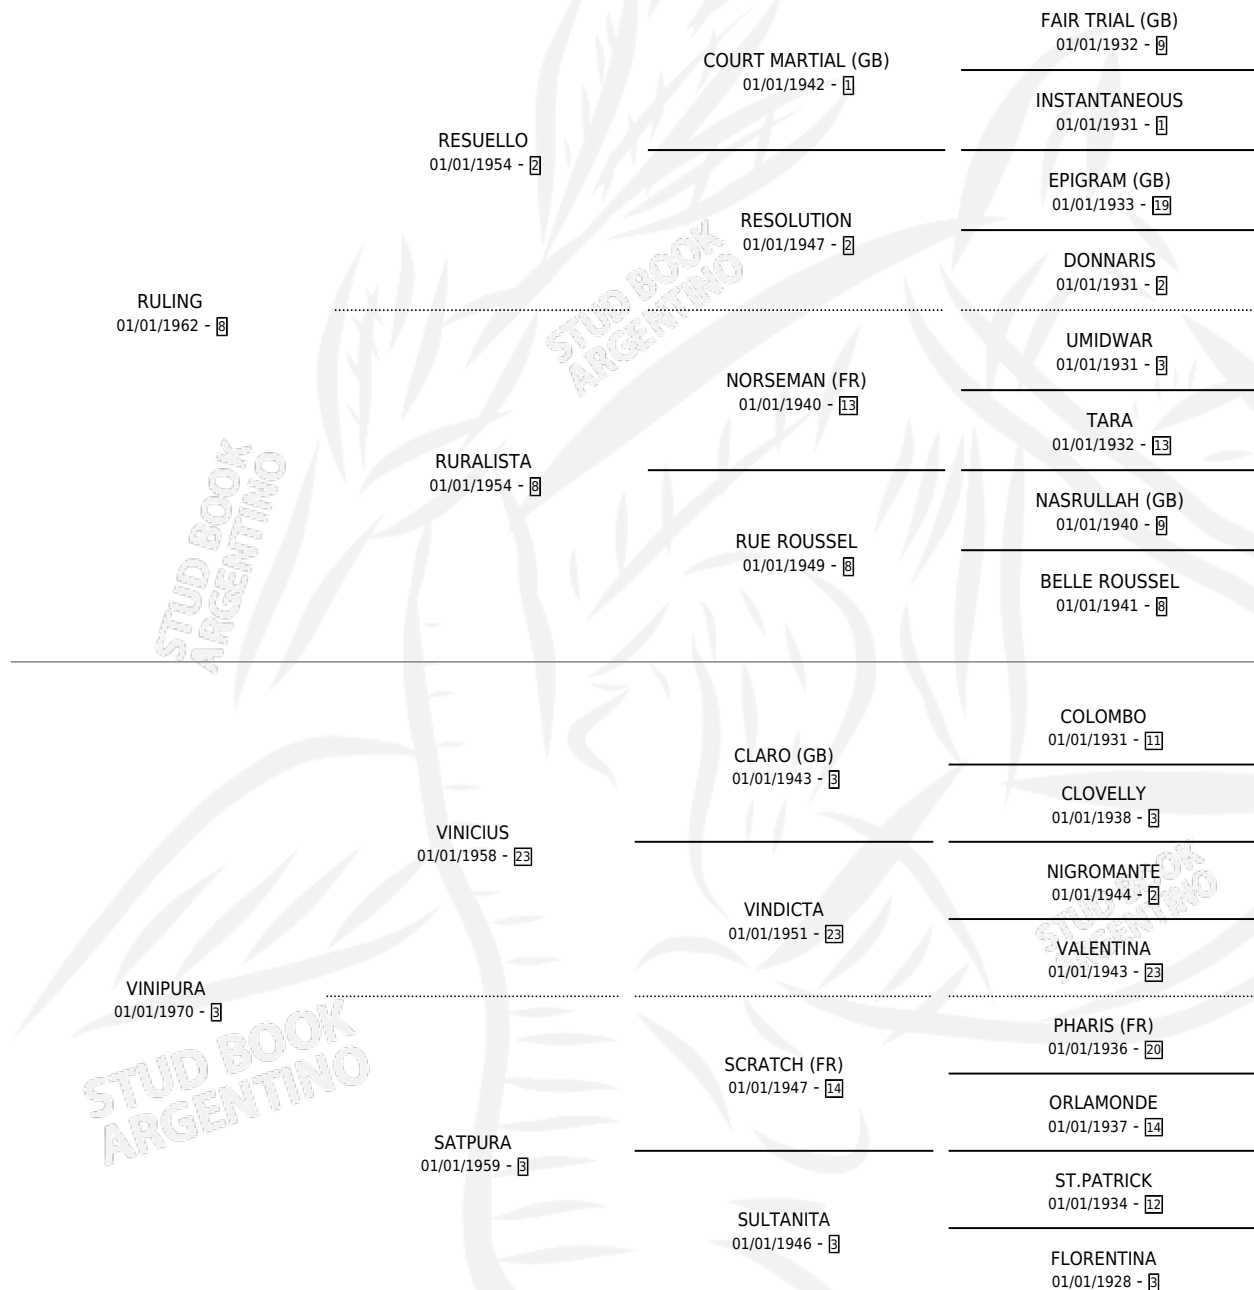

RULIVAL

por RULING y VINIPURA por VINICIUS

Argentina · Macho · Alazan · SP · 30/09/1983
Familia 3-n · Volumen 31

ESTADO

TIPIFICACIÓN SANGUÍNEA	X
TIPIFICACIÓN POR ADN	X
PASAPORTE	X
IDENTIFICACIÓN POR MICROCHIP	X
REPRODUCTOR	✓

Lugar de nacimiento: Campo particular

Criador: Asociacion Cooperativa De Criadores De Caballos De Carrera

PEDIGREE