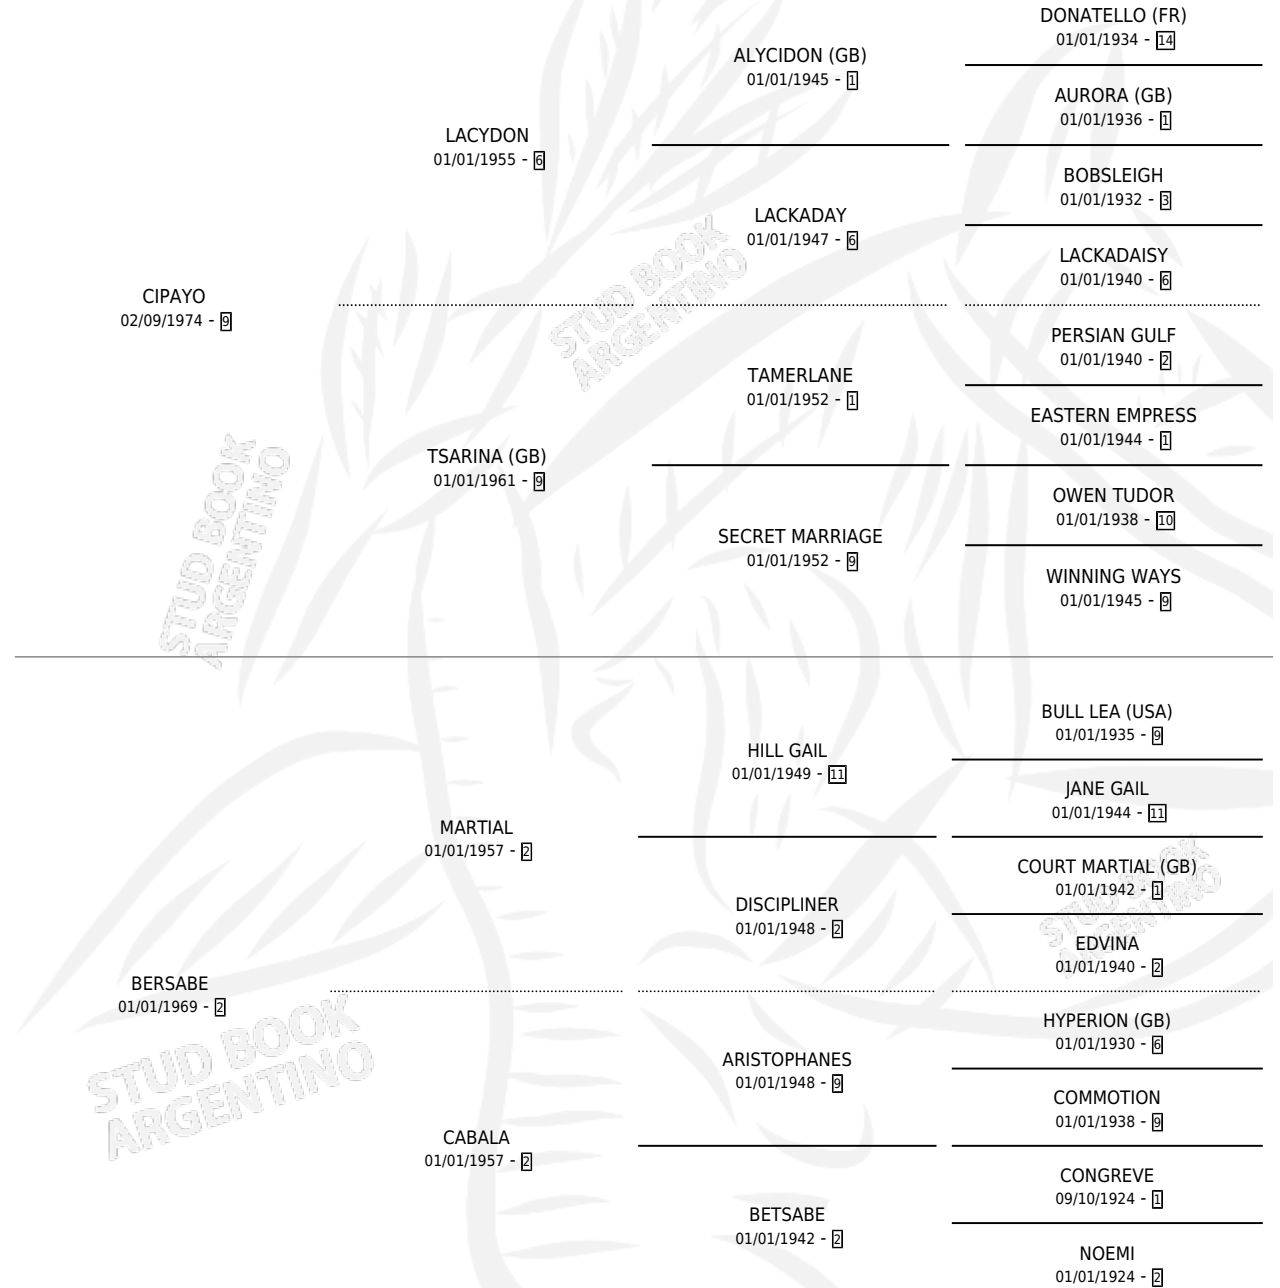

CAMILUCHO

por CIPAYO y BERSABE por MARTIAL

Argentina · Macho · No Consigna · SP · 01/01/1983
Familia 2-u · Volumen 31

ESTADO

TIPIFICACIÓN SANGUÍNEA	X
TIPIFICACIÓN POR ADN	X
PASAPORTE	X
IDENTIFICACIÓN POR MICROCHIP	X
REPRODUCTOR	X

Lugar de nacimiento: Campo particular

Criador: La Madrugada

PEDIGREE

CAMPAÑA

Solo carreras oficiales de Argentina

POR EDAD

EDAD	CC	1°	2°	3°	4°	5°	NP	CLC	CLG	CLCG1	CLGG1	IMPORTE	GANANCIA / CC
4 AÑOS	2	1	0	0	0	0	1	1	0	0	0	\$0	\$0
5 AÑOS	1	1	0	0	0	0	0	0	0	0	0	\$0	\$0
6 AÑOS	2	0	0	0	0	0	2	0	0	0	0	\$0	\$0
7 AÑOS	1	0	0	0	0	0	1	0	0	0	0	\$0	\$0
TOTALES	6	2	0	0	0	0	4	1	0	0	0	\$0	\$0
%		33.3%	0.0%	0.0%	0.0%	0.0%	66.7%	16.7%	0.0%	0.0%	0.0%		