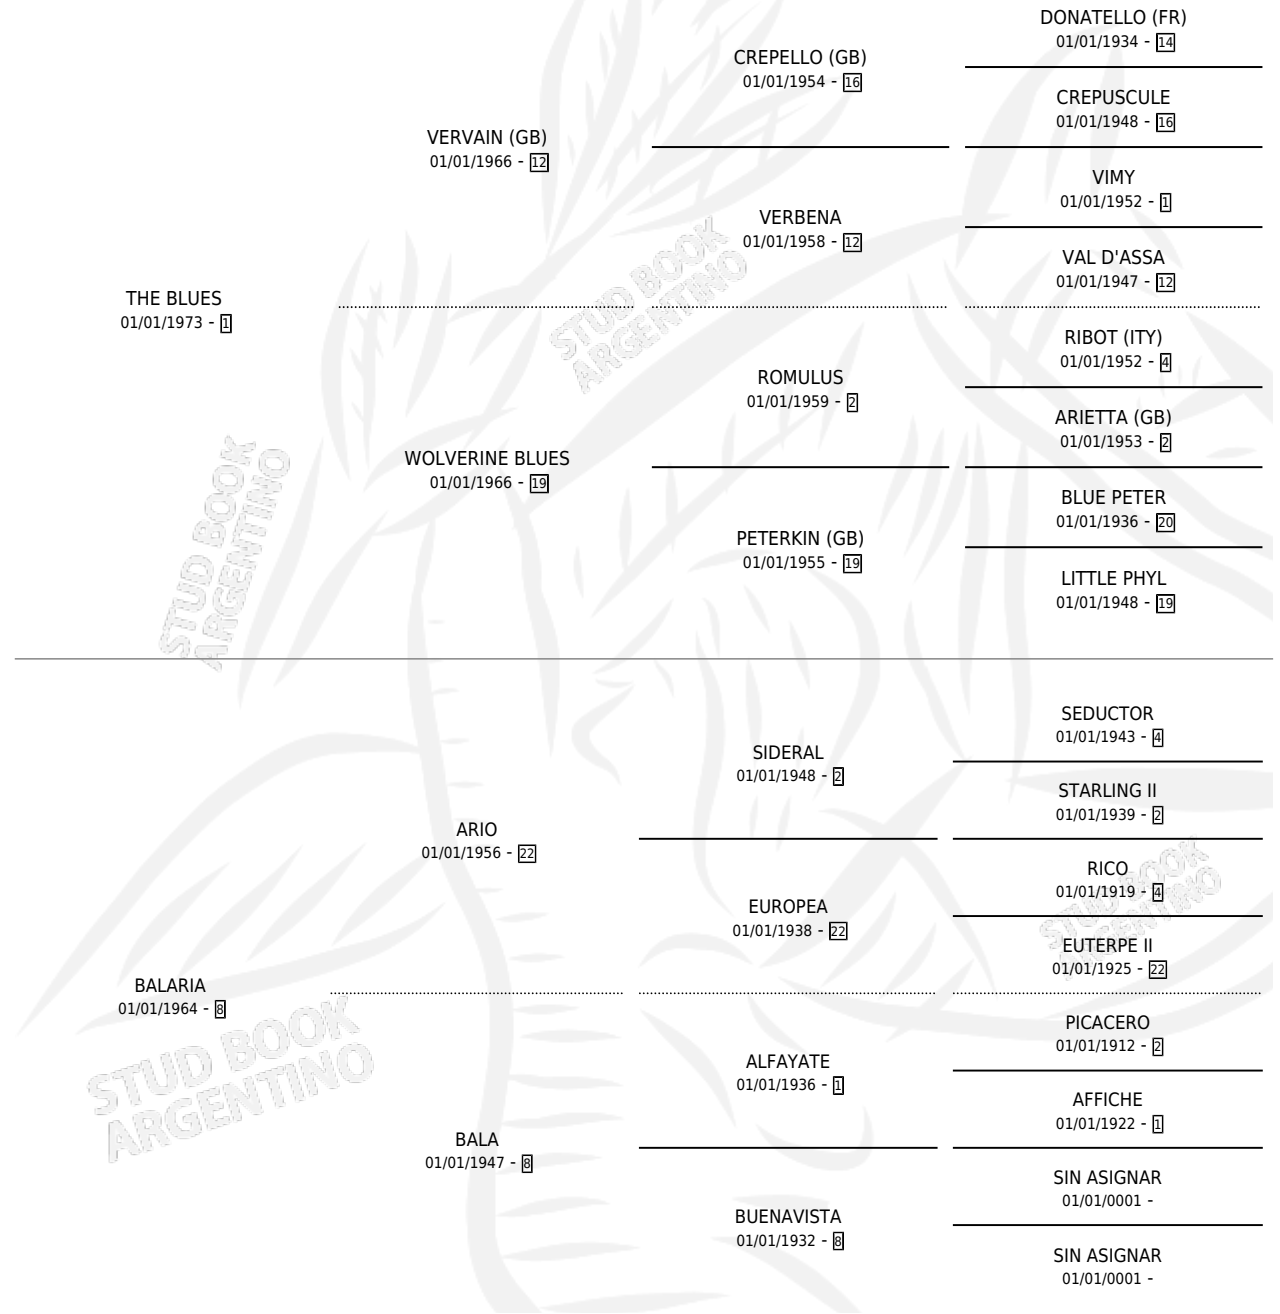

BLUE DREAM

por THE BLUES y BALARIA por ARIO

Argentina · Macho · Zaino · SP · 01/01/1983
Familia 8-a · Volumen 31

ESTADO

TIPIFICACIÓN SANGUÍNEA	X
TIPIFICACIÓN POR ADN	X
PASAPORTE	X
IDENTIFICACIÓN POR MICROCHIP	X
REPRODUCTOR	X

Lugar de nacimiento: Campo particular

Criador: Sin dato

PEDIGREE