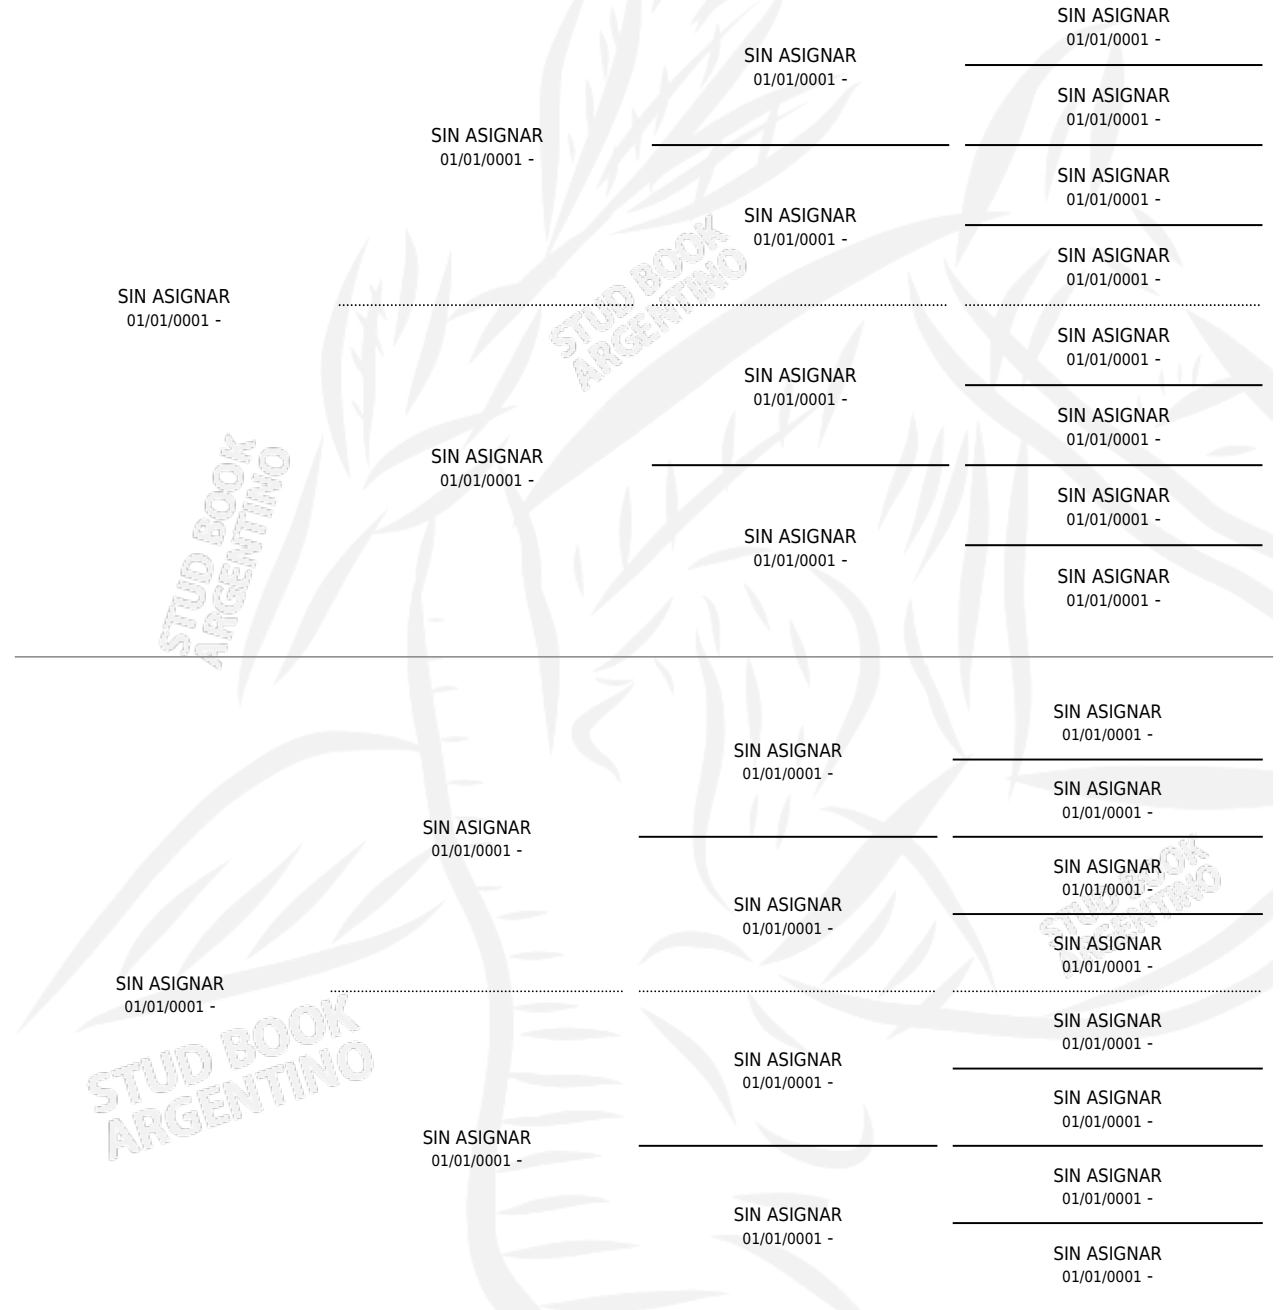

MELCHINTIA

PEDIGREE

por SIN ASIGNAR y SIN ASIGNAR por SIN ASIGNAR

Argentina · Hembra · No Consigna · SP · 01/01/1983
Familia · Volumen 31

ESTADO

TIPIFICACIÓN SANGUÍNEA	X
TIPIFICACIÓN POR ADN	X
PASAPORTE	X
IDENTIFICACIÓN POR MICROCHIP	X
REPRODUCTOR	X

Lugar de nacimiento: Campo particular

Criador: Sin dato

CAMPAÑA

Solo carreras oficiales de Argentina

POR EDAD

EDAD	CC	1°	2°	3°	4°	5°	NP	CLC	CLG	CLCG1	CLGG1	IMPORTE	GANANCIA / CC
4 AÑOS	1	0	0	0	0	0	1	0	0	0	0	\$0	\$0
TOTALES	1	0	0	0	0	0	1	0	0	0	0	\$0	\$0
%		0.0%	0.0%	0.0%	0.0%	0.0%	100%	0.0%	0.0%	0.0%	0.0%		