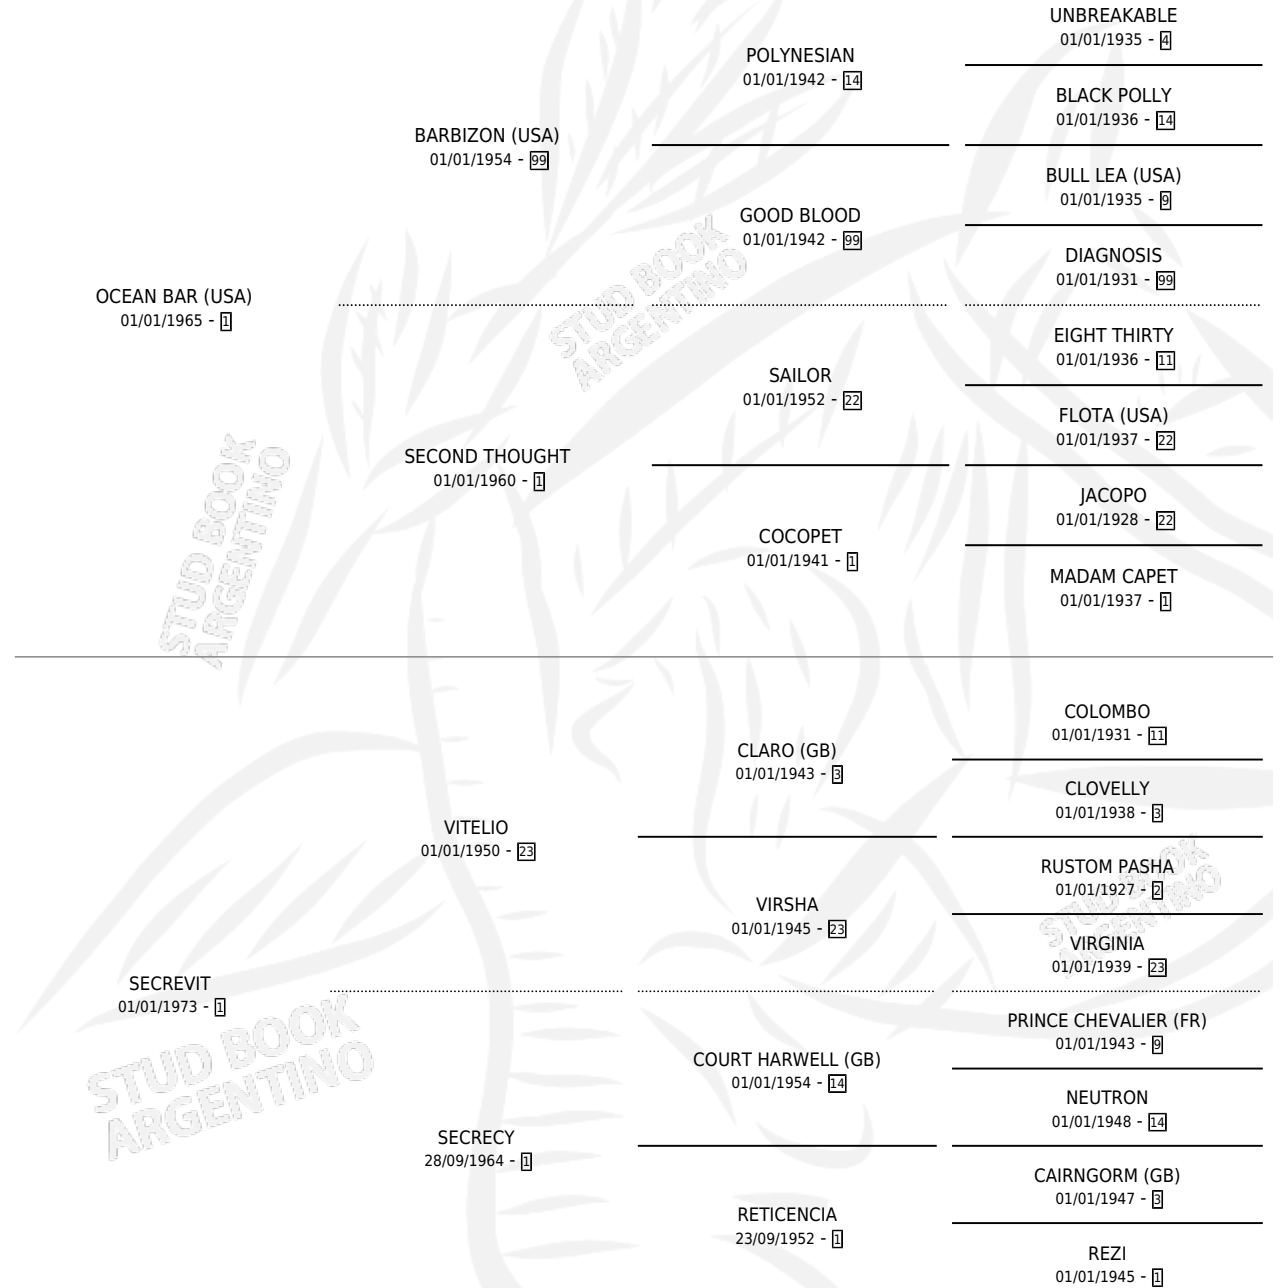

CECY BAR

por OCEAN BAR (USA) y SECREVIT por VITELIO

Argentina · Hembra · Zaino · SP · 28/09/1983
Familia 1-n · Volumen 31

ESTADO

TIPIFICACIÓN SANGUÍNEA	✓
TIPIFICACIÓN POR ADN	X
PASAPORTE	X
IDENTIFICACIÓN POR MICROCHIP	X
REPRODUCTOR	✓

Lugar de nacimiento: Los Fletes

Criador: Sin dato

~

HIJOS

	MACHOS	HEMBRAS
4 NACIERON	1	3
2 CORRIERON	0	2
1 GANARON	0	1
0 GANADORES CL	0 GANADORES GR	0 GANADORES G1

PEDIGREE