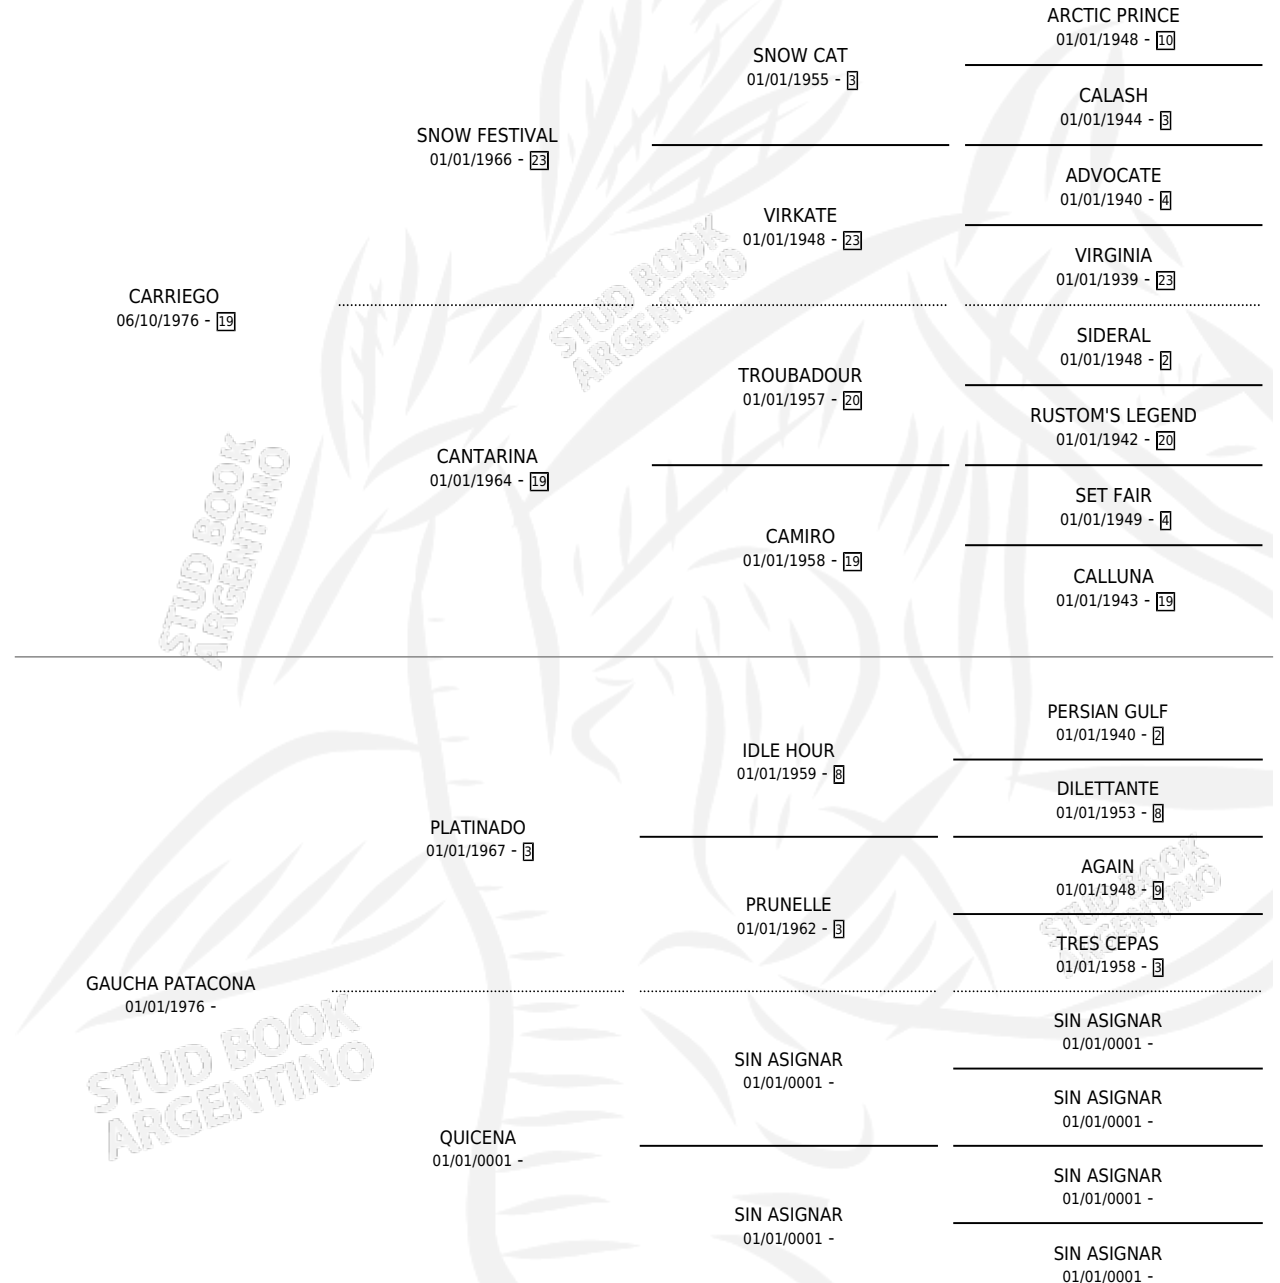

CORAZONADA

por CARRIEGO y GAUCHA PATACONA por PLATINADO

Argentina · Hembra · Alazan · SP · 15/09/1983
Familia · Volumen 31

ESTADO

TIPIFICACIÓN SANGUÍNEA	✓
TIPIFICACIÓN POR ADN	X
PASAPORTE	X
IDENTIFICACIÓN POR MICROCHIP	X
REPRODUCTOR	✓

Lugar de nacimiento: Campo particular

Criador: Sin dato

~

HIJOS

	MACHOS	HEMBRAS
5 NACIERON	4	1
2 CORRIERON	1	1
1 GANARON	0	1
0 GANADORES CL	0 GANADORES GR	0 GANADORES G1

PEDIGREE