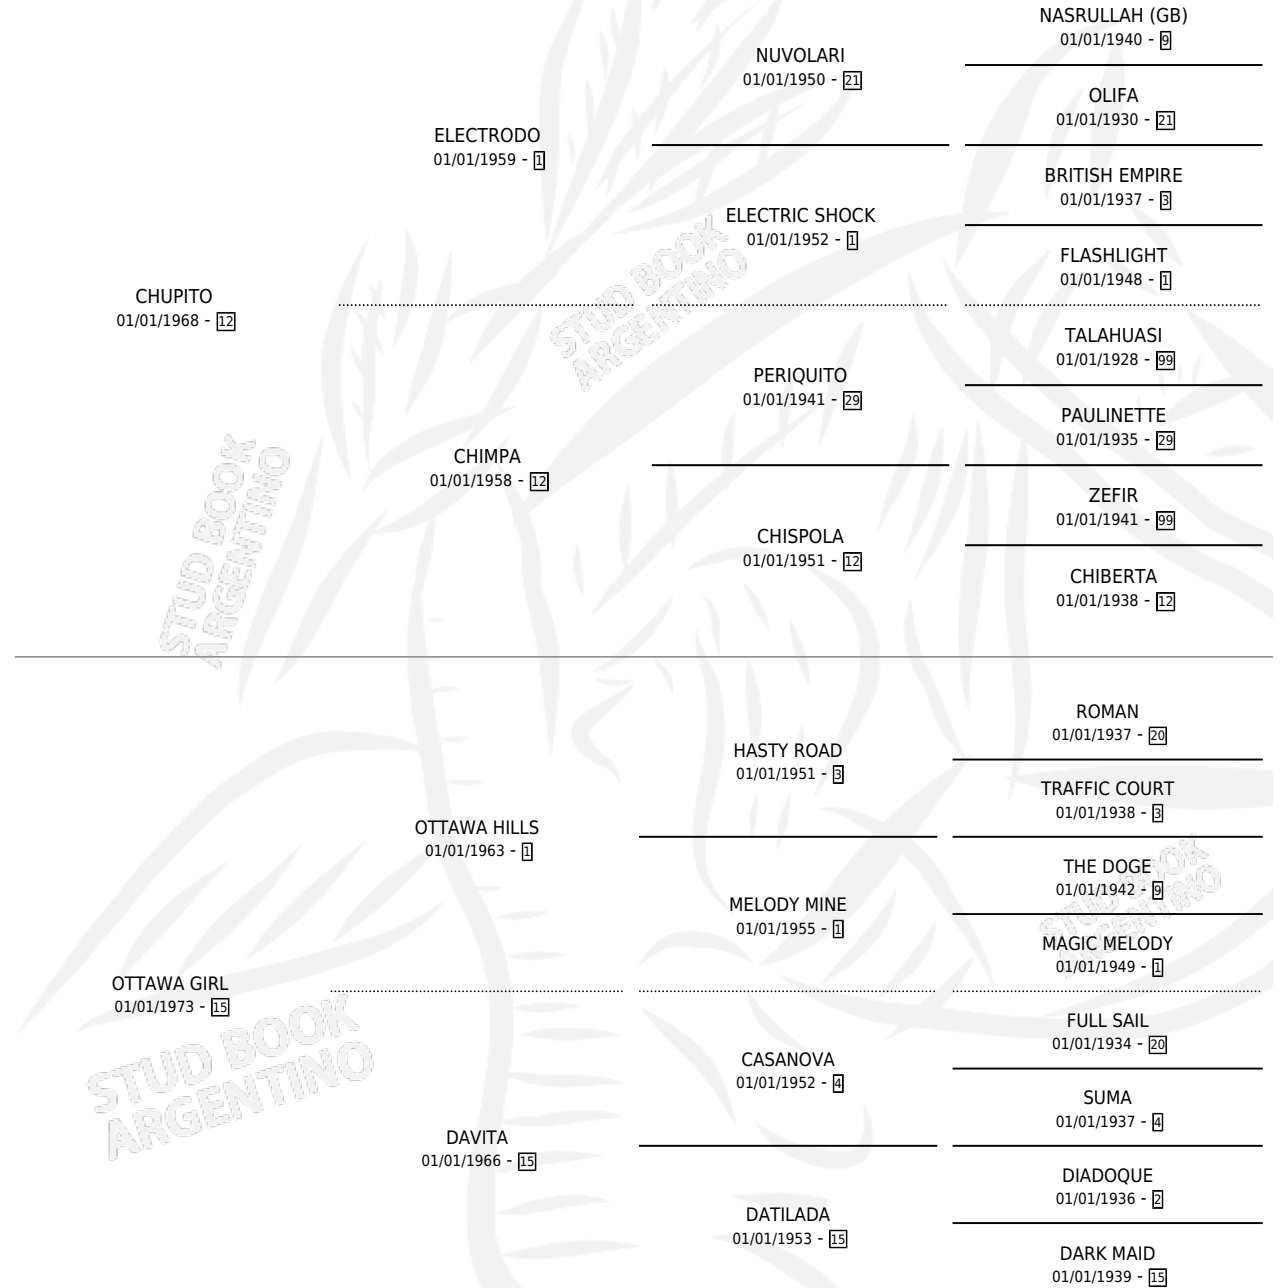

SED LILIANA

por CHUPITO y OTTAWA GIRL por OTTAWA HILLS

Argentina · Hembra · Zaino · SP · 08/10/1983
Familia 15-a · Volumen 31

ESTADO

TIPIFICACIÓN SANGUÍNEA	X
TIPIFICACIÓN POR ADN	X
PASAPORTE	X
IDENTIFICACIÓN POR MICROCHIP	X
REPRODUCTOR	X

Lugar de nacimiento: Campo particular

Criador: Sin dato

PEDIGREE

SED LILIANA

Datos oficiales del Stud Book Argentino

Documento generado el 12/06/2026

studbook.org.ar