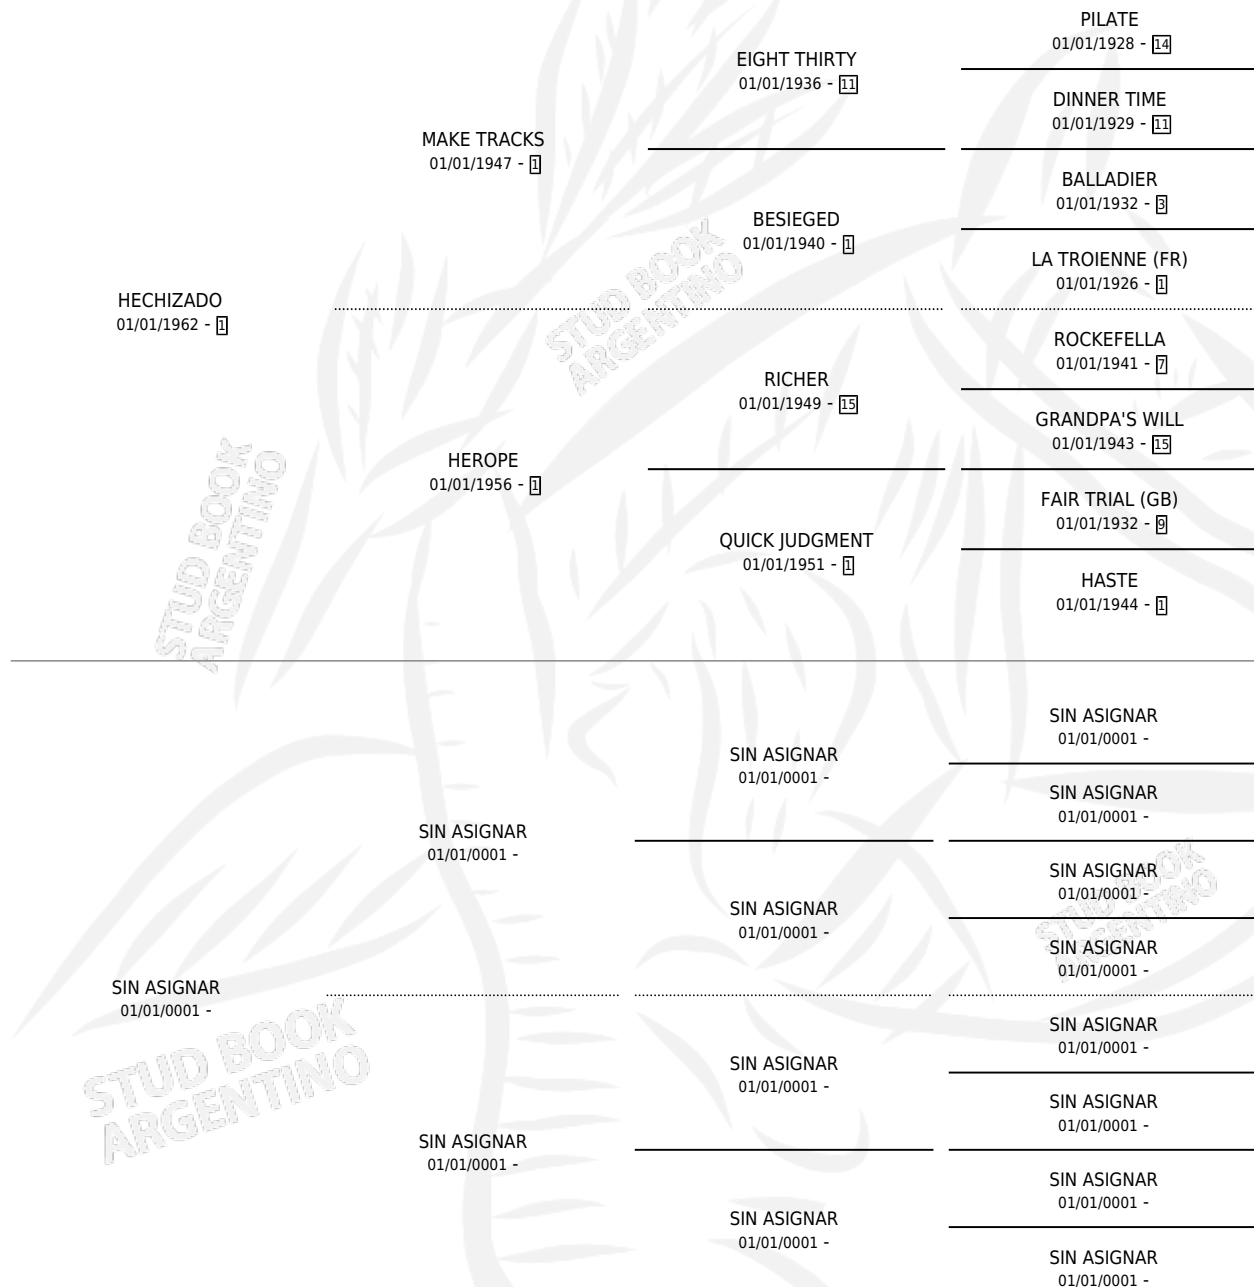

VIEJO Y SABIO

por HECHIZADO y SIN ASIGNAR por SIN ASIGNAR

Argentina · Macho · Alazan Tostado · SP · 27/09/1983
Familia · Volumen 31

ESTADO

TIPIFICACIÓN SANGUÍNEA	X
TIPIFICACIÓN POR ADN	X
PASAPORTE	X
IDENTIFICACIÓN POR MICROCHIP	X
REPRODUCTOR	X

Lugar de nacimiento: Campo particular

Criador: Sin dato

PEDIGREE

CAMPAÑA

Solo carreras oficiales de Argentina

POR EDAD

EDAD	CC	1°	2°	3°	4°	5°	NP	CLC	CLG	CLCG1	CLGG1	IMPORTE	GANANCIA / CC
6 AÑOS	1	0	0	0	0	0	1	0	0	0	0	\$0	\$0
TOTALES	1	0	0	0	0	0	1	0	0	0	0	\$0	\$0
%		0.0%	0.0%	0.0%	0.0%	0.0%	100%	0.0%	0.0%	0.0%	0.0%		