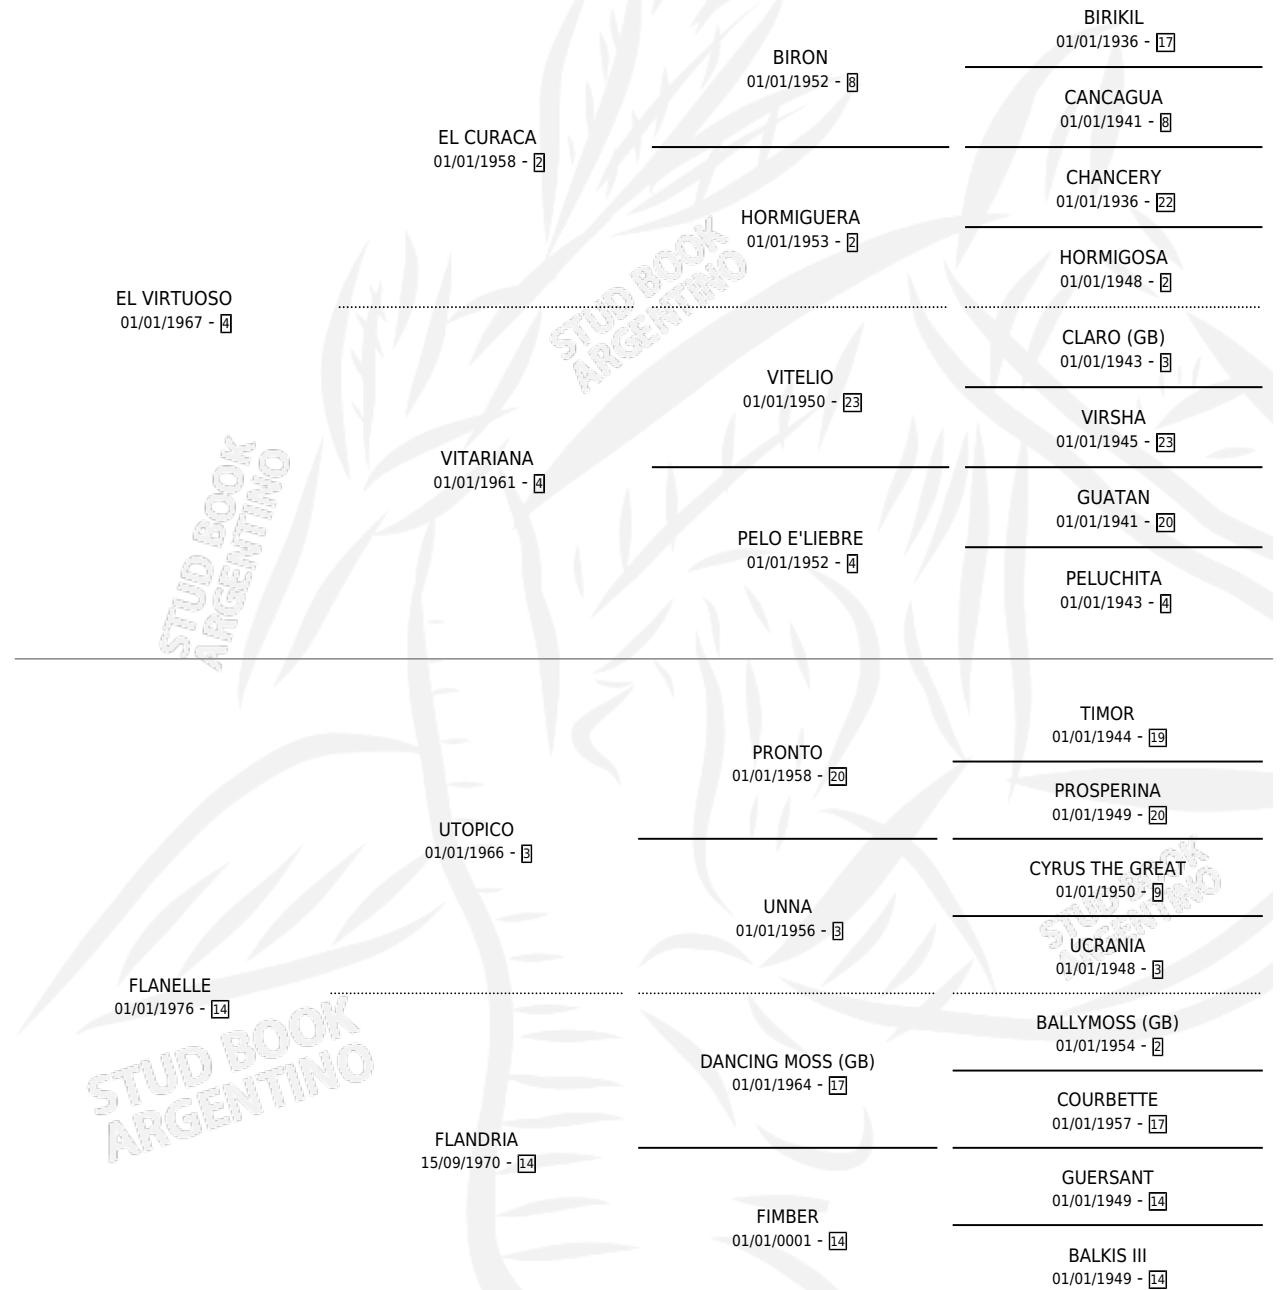

HANEVIR

por EL VIRTUOSO y FLANELLE por UTOPICO

Argentina · Hembra · Zaino · SP · 26/09/1983
Familia 14-f · Volumen 31

ESTADO

TIPIFICACIÓN SANGUÍNEA	X
TIPIFICACIÓN POR ADN	X
PASAPORTE	X
IDENTIFICACIÓN POR MICROCHIP	X
REPRODUCTOR	X

Lugar de nacimiento: Campo particular

Criador: Sin dato

PEDIGREE

CAMPAÑA

Solo carreras oficiales de Argentina

POR EDAD

EDAD	CC	1°	2°	3°	4°	5°	NP	CLC	CLG	CLCG1	CLGG1	IMPORTE	GANANCIA / CC
2 AÑOS	2	1	0	0	1	0	0	1	0	1	0	\$0	\$0
3 AÑOS	2	2	0	0	0	0	0	0	0	0	0	\$0	\$0
TOTALES	4	3	0	0	1	0	0	1	0	1	0	\$0	\$0
%		75.0%	0.0%	0.0%	25.0%	0.0%	0.0%	25.0%	0.0%	100%	0.0%		