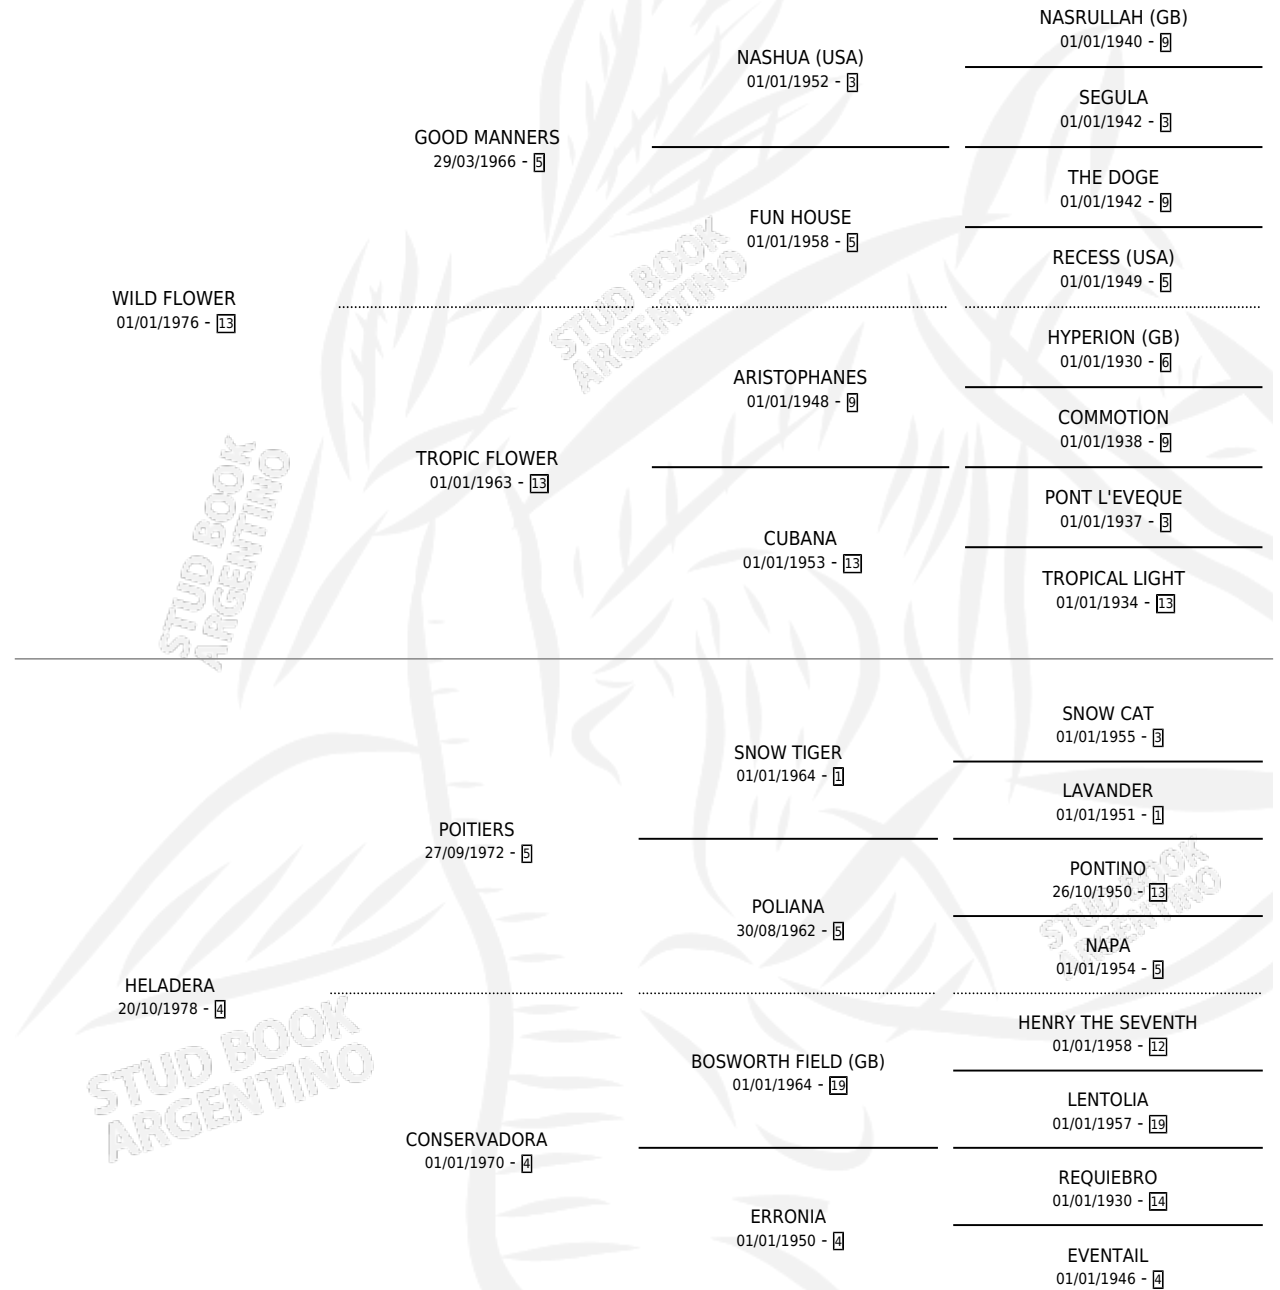

WILD FEDE

por WILD FLOWER y HELADERA por POITIERS

Argentina · Macho · Zaino Colorado · SP · 11/09/1983
Familia 4-b · Volumen 31

ESTADO

TIPIFICACIÓN SANGUÍNEA	X
TIPIFICACIÓN POR ADN	X
PASAPORTE	X
IDENTIFICACIÓN POR MICROCHIP	X
REPRODUCTOR	X

Lugar de nacimiento: Campo particular

Criador: Sin dato

PEDIGREE

WILD FEDE

Datos oficiales del Stud Book Argentino

Documento generado el 14/05/2026

studbook.org.ar