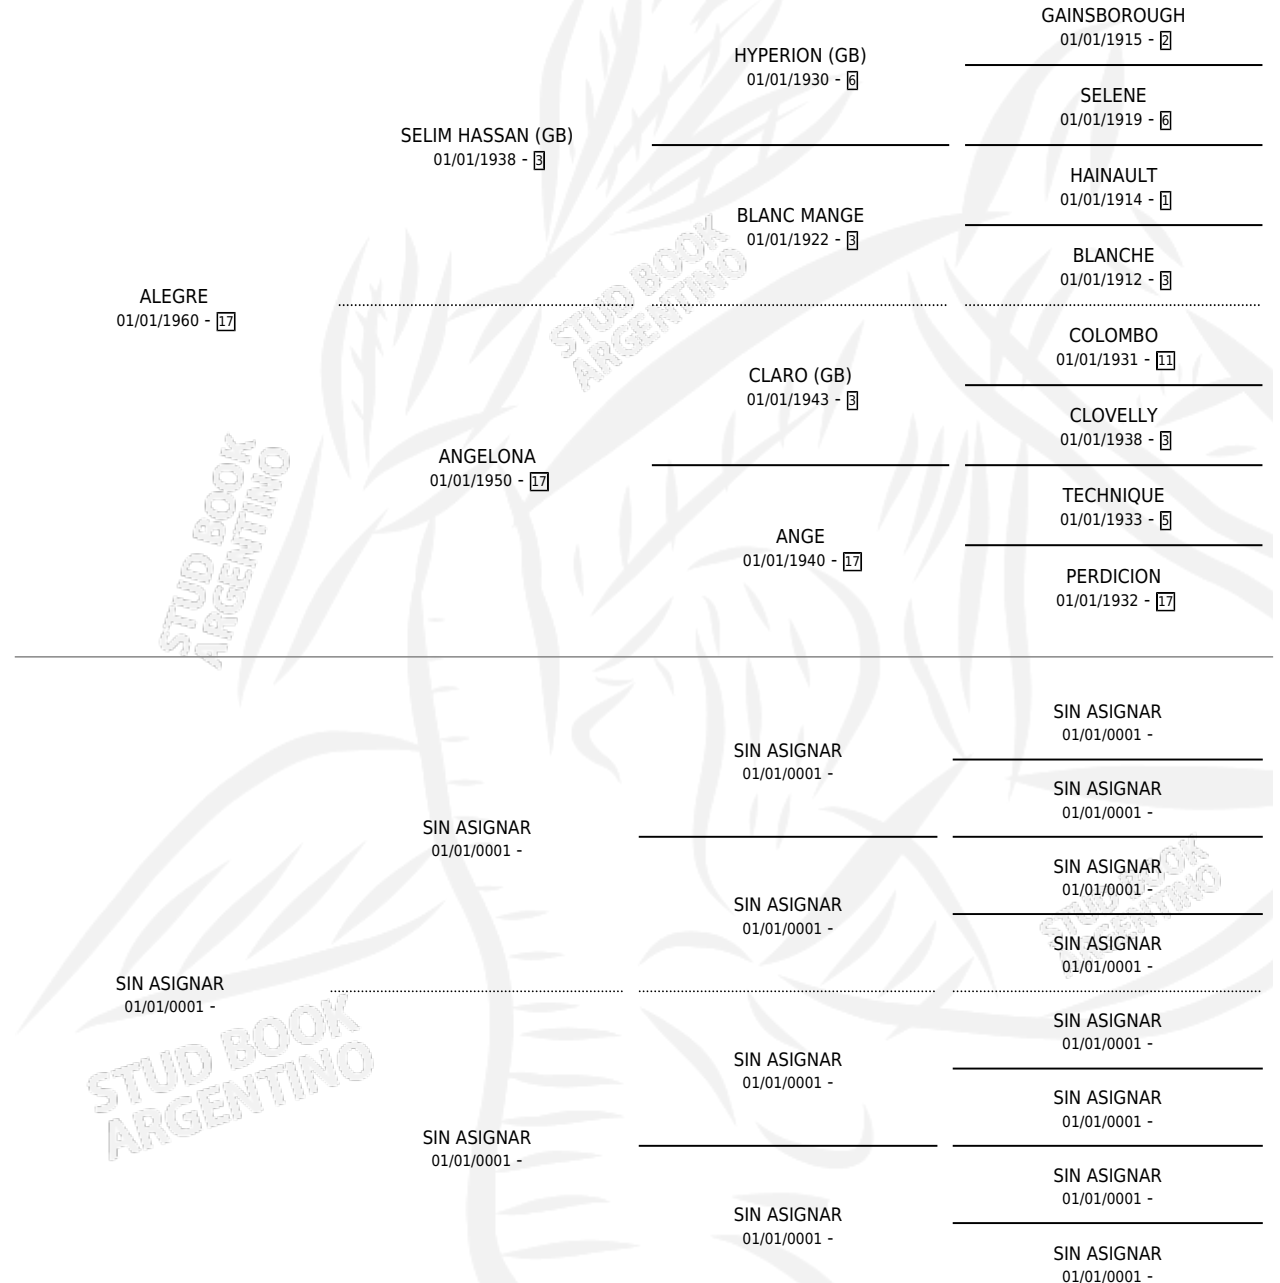

CATENA

por **ALEGRE** y **SIN ASIGNAR** por **SIN ASIGNAR**

Argentina · Hembra · Alazan · SP · 01/01/1967
Familia · Volumen 26

ESTADO

TIPIFICACIÓN SANGUÍNEA	X
TIPIFICACIÓN POR ADN	X
PASAPORTE	X
IDENTIFICACIÓN POR MICROCHIP	X
REPRODUCTOR	✓

Lugar de nacimiento: Campo particular

Criador: Sin dato

~

HIJOS

	MACHOS	HEMBRAS
3 NACIERON	1	2
SIN ACTUACIONES		

PEDIGREE

S

mientos 1 / Efectividad 20.00%

PADRILLO	PRODUCTO	CRIADOR	1ER SERVICIO	ÚLTIMO SERVICIO
MARS	∅		25/09/1987	27/09/1987
CATENA	∅		04/11/1986	06/11/1986
Datos oficiales del Stud Book Argentino			06/11/1985	06/11/1985
ASTRO	∅			
studbook.org.ar				
ASTRO	GALLEGO TORRES (M Z, 27/10/1985)	SIN DATO		