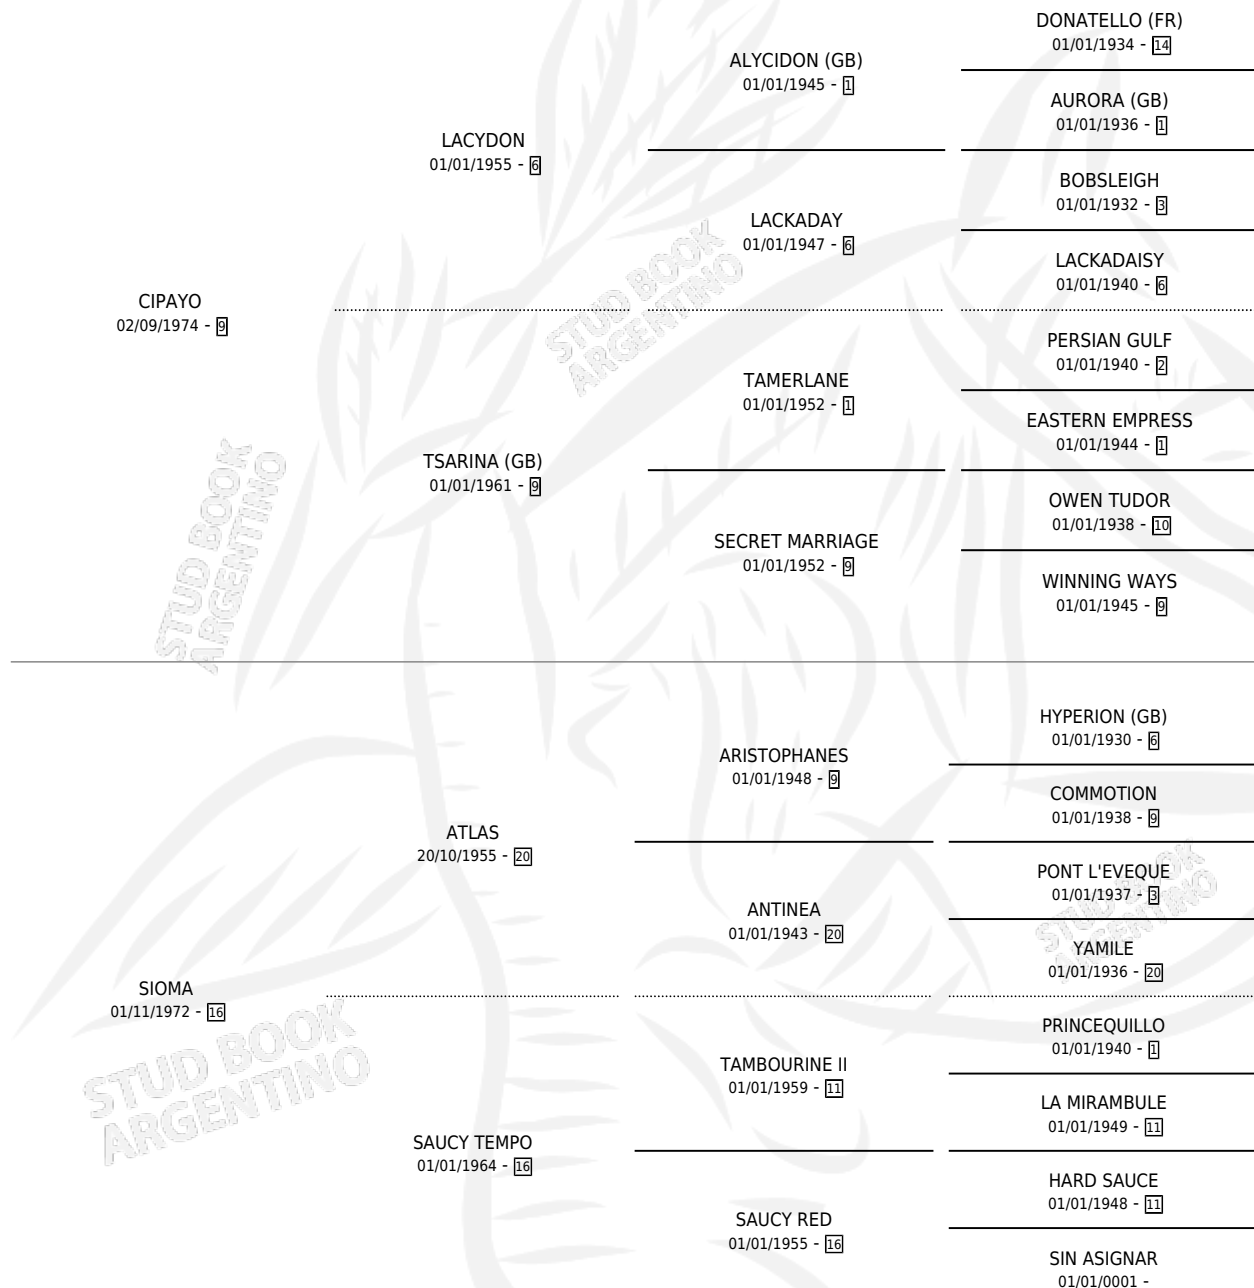

SHERITE

por CIPAYO y SIOMA por ATLAS

Argentina · Hembra · Zaino · SP · 29/09/1983
Familia 16-d · Volumen 31

ESTADO

TIPIFICACIÓN SANGUÍNEA	✓
TIPIFICACIÓN POR ADN	X
PASAPORTE	X
IDENTIFICACIÓN POR MICROCHIP	X
REPRODUCTOR	✓

Lugar de nacimiento: La Irenita

Criador: Sin dato

~

HIJOS

	MACHOS	HEMBRAS
6 NACIERON	5	1
4 CORRIERON	3	1
2 GANARON	2	0
0 GANADORES CL	0 GANADORES GR	0 GANADORES G1

PEDIGREE

CAMPAÑA

Solo carreras oficiales de Argentina