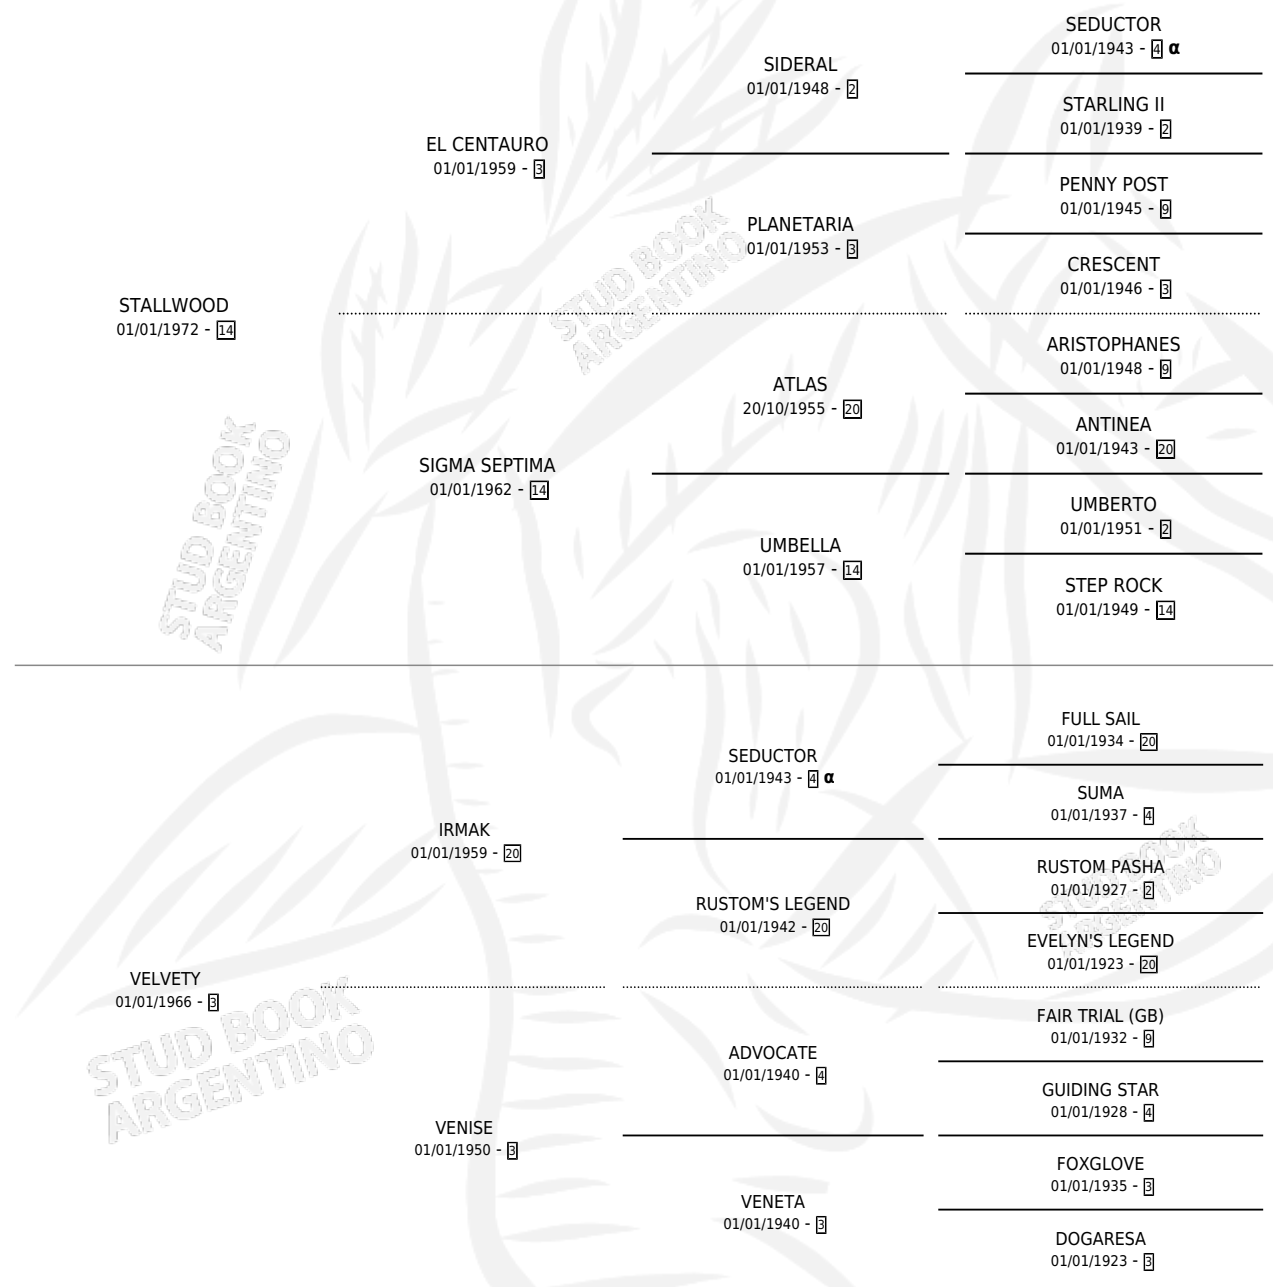

CHEST WOOD

por **STALLWOOD** y **VELVETY** por **IRMAK**

Argentina · Macho · Alazan · SP · 28/09/1983
Familia 3-b · Volumen 31

ESTADO

TIPIFICACIÓN SANGUÍNEA	X
TIPIFICACIÓN POR ADN	X
PASAPORTE	X
IDENTIFICACIÓN POR MICROCHIP	X
REPRODUCTOR	X

Lugar de nacimiento: Campo particular

Criador: Sin dato

PEDIGREE

INBREEDING : α

CAMPAÑA

Solo carreras oficiales de Argentina

POR EDAD

EDAD	CC	1°	2°	3°	4°	5°	NP	CLC	CLG	CLCG1	CLGG1	IMPORTE	GANANCIA / CC
5 AÑOS	5	0	1	0	2	0	2	0	0	0	0	\$0	\$0
6 AÑOS	2	0	0	1	0	0	1	0	0	0	0	\$0	\$0
TOTALES	7	0	1	1	2	0	3	0	0	0	0	\$0	\$0
%		0.0%	14.3%	14.3%	28.6%	0.0%	42.9%	0.0%	0.0%	0.0%	0.0%		