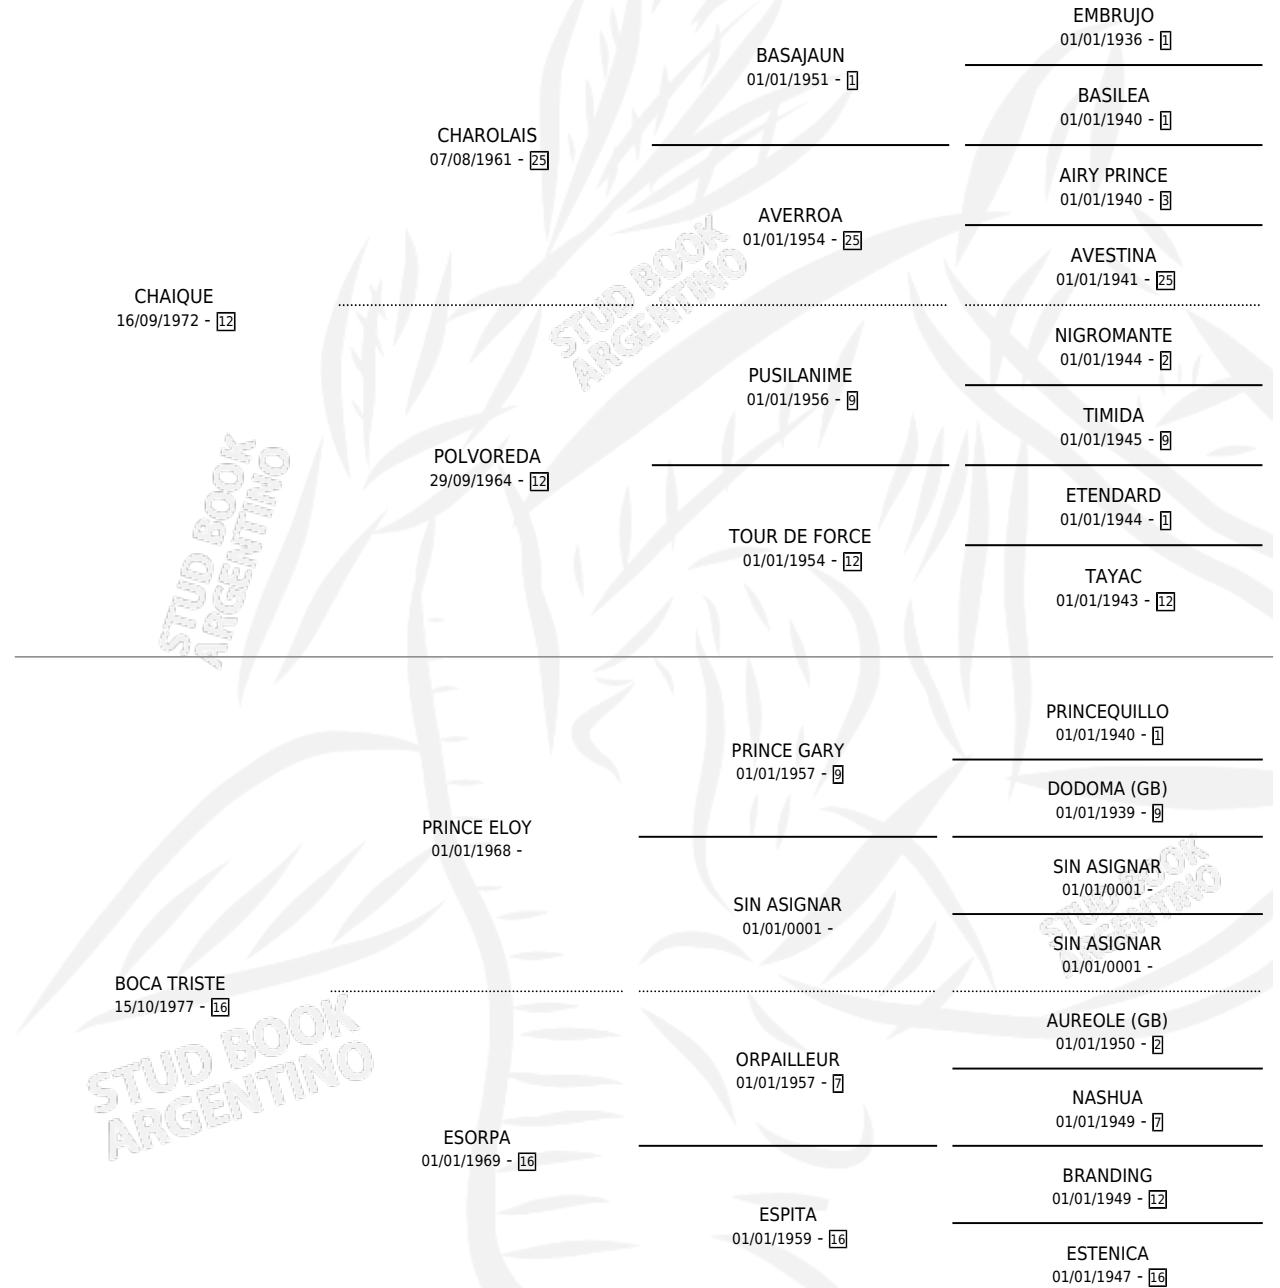

# CHAI CATI

por CHAIQUE y BOCA TRISTE por PRINCE ELOY

Argentina · Hembra · Zaino · SP · 12/09/1983  
Familia 16-d · Volumen 31

## ESTADO

TIPIFICACIÓN SANGUÍNEA	X
TIPIFICACIÓN POR ADN	X
PASAPORTE	X
IDENTIFICACIÓN POR MICROCHIP	X
REPRODUCTOR	X

**Lugar de nacimiento:** Campo particular

**Criador:** Sin dato

## PEDIGREE