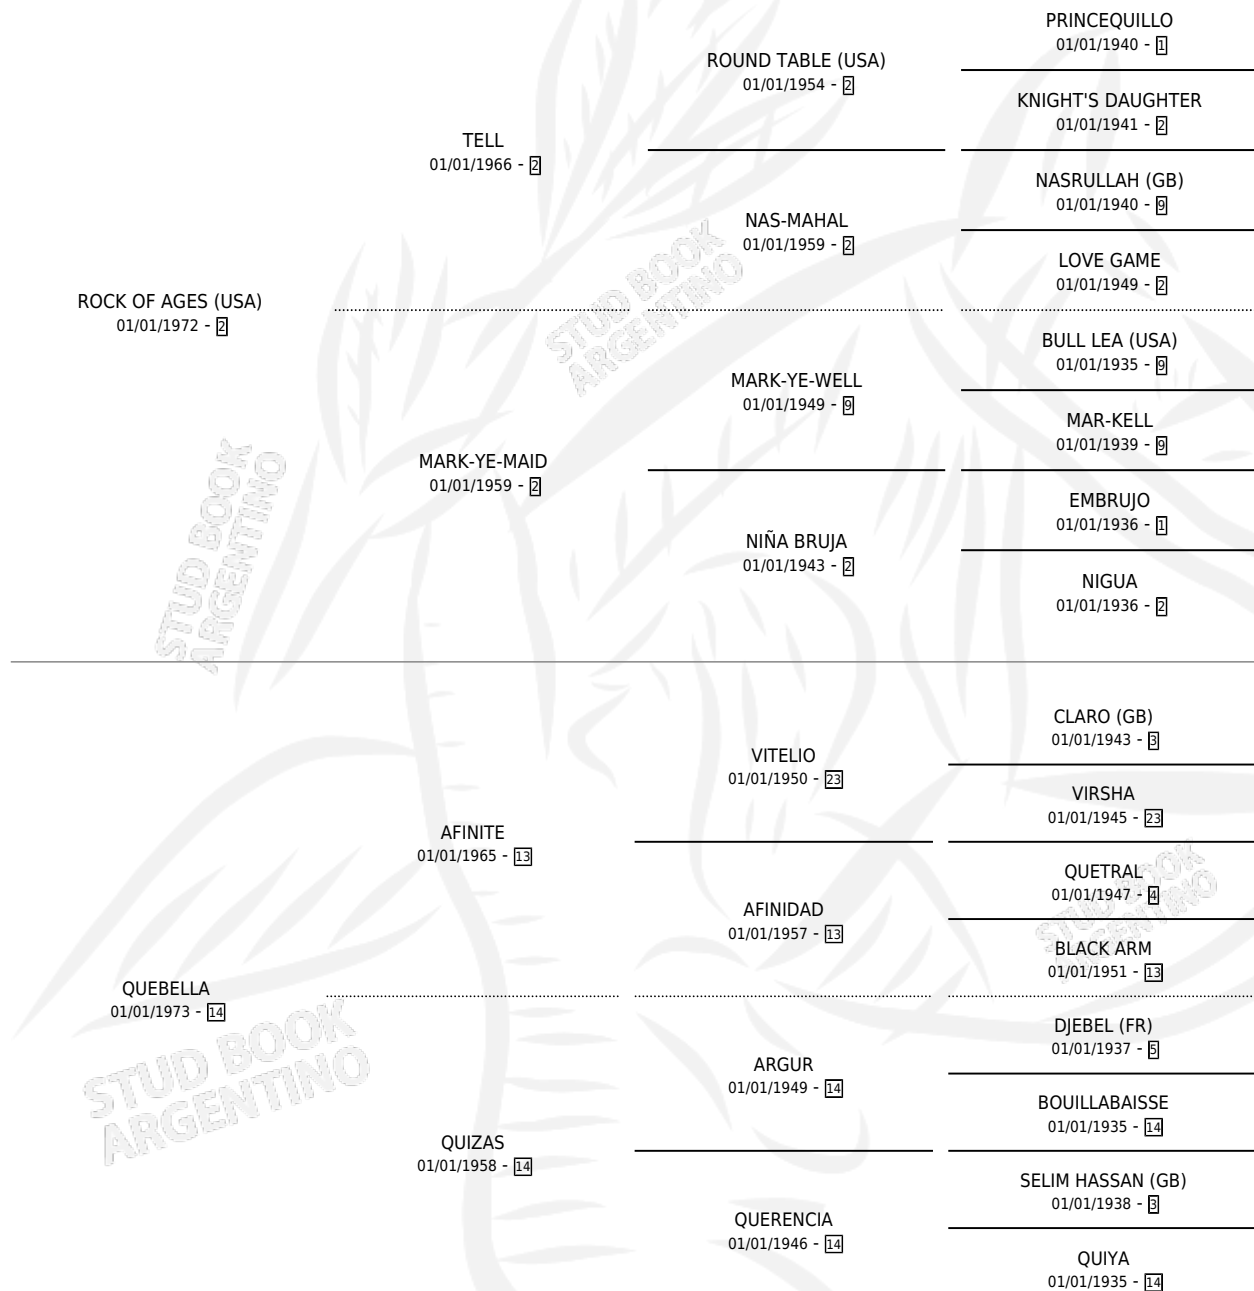

QUANT

por **ROCK OF AGES (USA)** y **QUEBELLA** por **AFINITE**

Argentina · Hembra · Zaino · SP · 09/09/1983
Familia 14 · Volumen 31

ESTADO

TIPIFICACIÓN SANGUÍNEA	✓
TIPIFICACIÓN POR ADN	X
PASAPORTE	X
IDENTIFICACIÓN POR MICROCHIP	X
REPRODUCTOR	✓

Lugar de nacimiento: Campo particular

Criador: Sin dato

~

HIJOS

	MACHOS	HEMBRAS
1 NACIERON	0	1
SIN ACTUACIONES		

PEDIGREE

CAMPAÑA

Solo carreras oficiales de Argentina