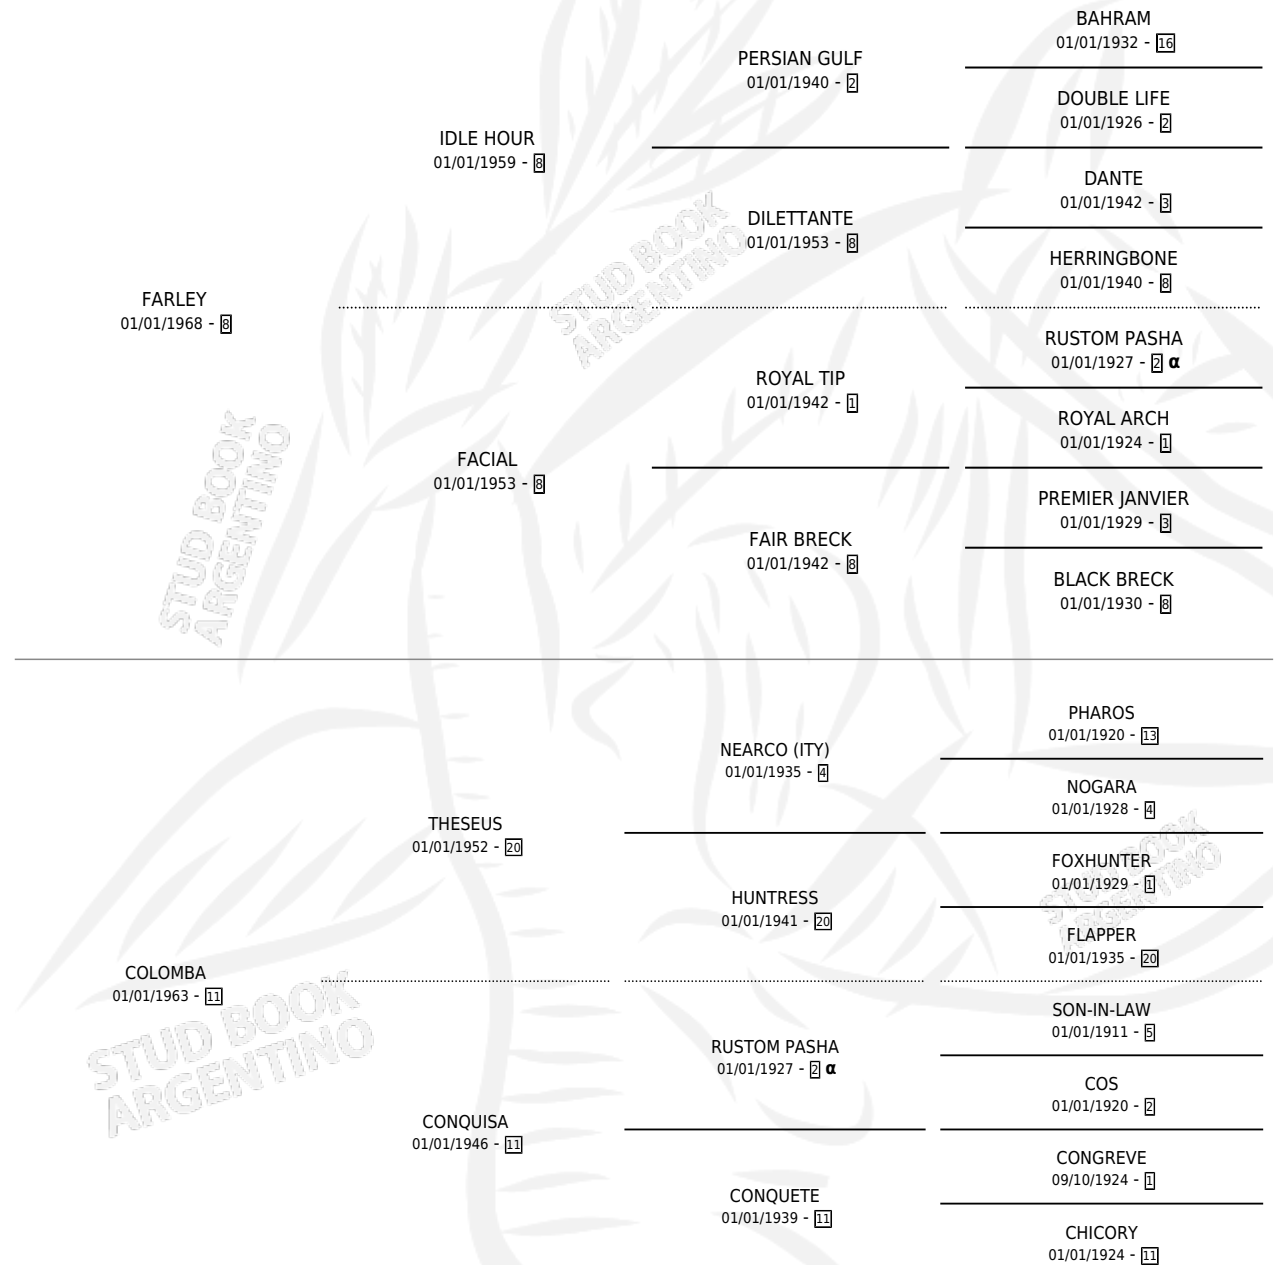

COLILLERA

por FARLEY y COLOMBA por THESEUS

Argentina · Hembra · Zaino Doradillo · SP · 16/09/1983
Familia 11-a · Volumen 31

ESTADO

| | |
|------------------------------|---|
| TIPIFICACIÓN SANGUÍNEA | ✓ |
| TIPIFICACIÓN POR ADN | X |
| PASAPORTE | X |
| IDENTIFICACIÓN POR MICROCHIP | X |
| REPRODUCTOR | ✓ |

Lugar de nacimiento: El Tala

Criador: Felicitas

~

HIJOS

| | MACHOS | HEMBRAS |
|-------------|--------|---------|
| 5 NACIERON | 4 | 1 |
| 2 CORRIERON | 2 | 0 |

SIN ACTUACIONES

PEDIGREE

INBREEDING : α

CAMPAÑA

Solo carreras oficiales de Argentina

POR EDAD

| EDAD | CC | 1° | 2° | 3° | 4° | 5° | NP | CLC | CLG | CLCG1 | CLGG1 | IMPORTE | GANANCIA / CC |
|---------|----|------|------|------|------|------|------|------|------|-------|-------|---------|---------------|
| 3 AÑOS | 1 | 1 | 0 | 0 | 0 | 0 | 0 | 0 | 0 | 0 | 0 | \$0 | \$0 |
| TOTALES | 1 | 1 | 0 | 0 | 0 | 0 | 0 | 0 | 0 | 0 | 0 | \$0 | \$0 |
| % | | 100% | 0.0% | 0.0% | 0.0% | 0.0% | 0.0% | 0.0% | 0.0% | 0.0% | 0.0% | | |