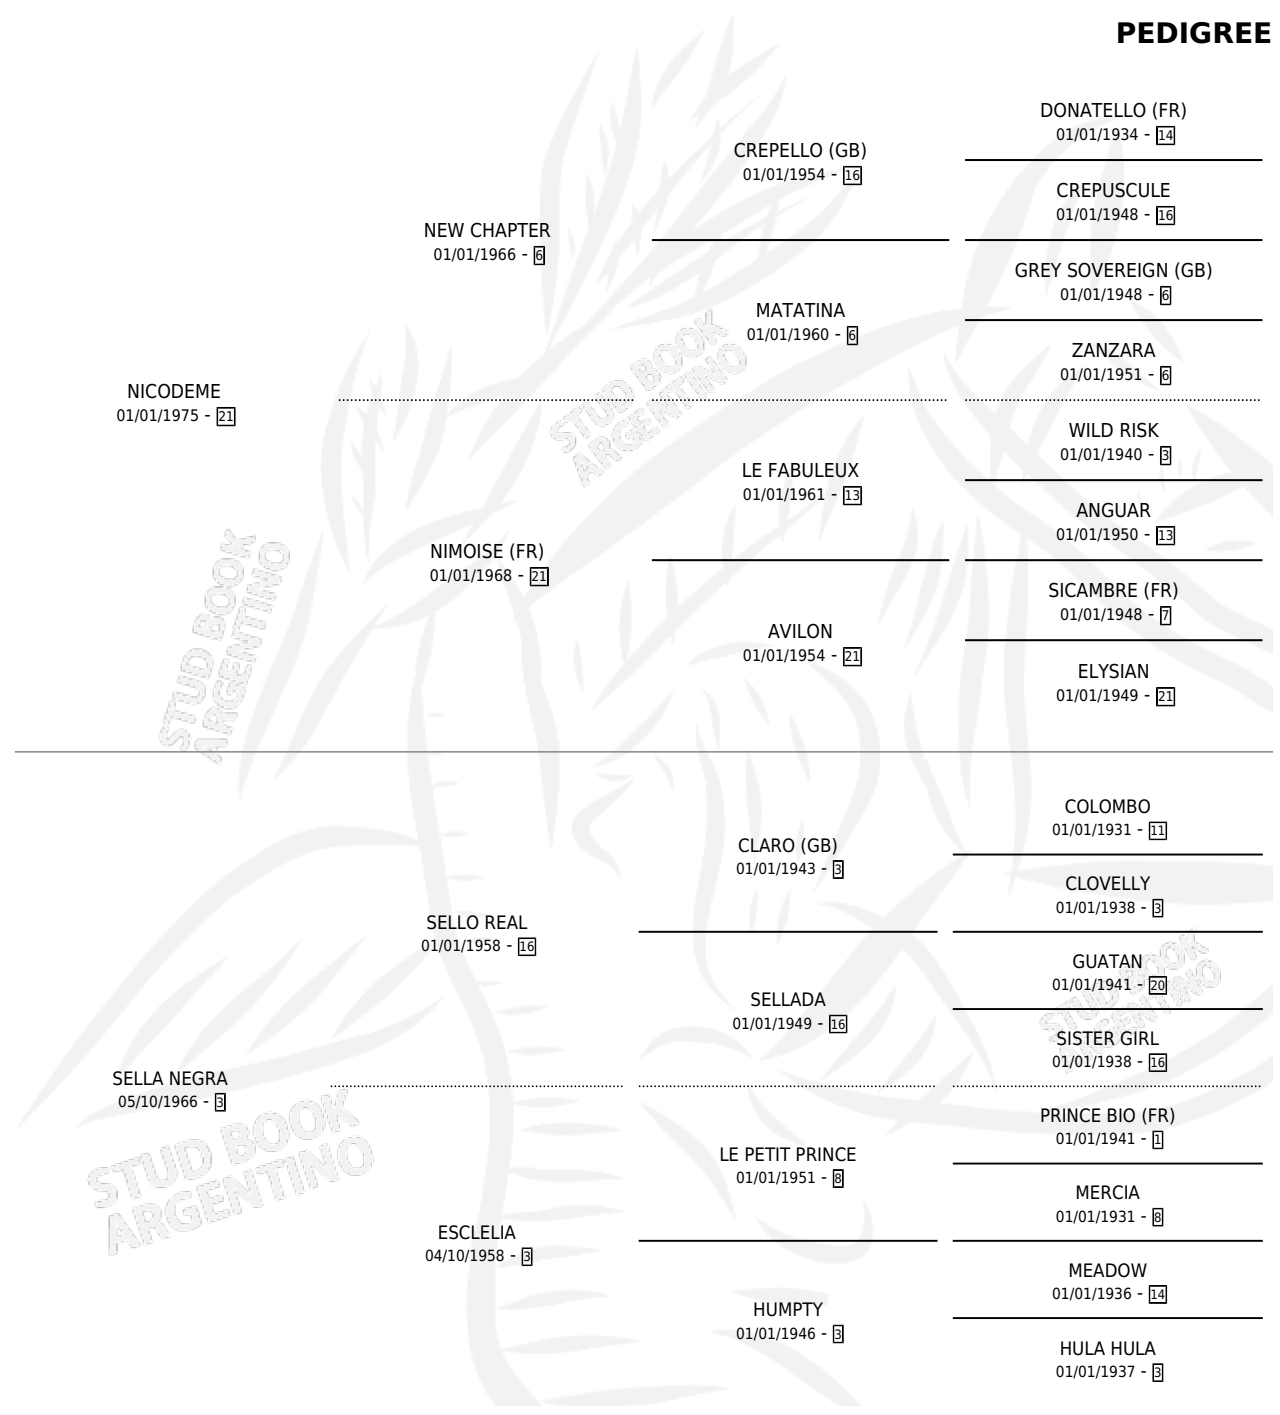

BOCA E' LOBO

por **NICODEME** y **SELLA NEGRA** por **SELLO REAL**

Argentina · Macho · Zaino · SP · 16/09/1983
Familia 3-m · Volumen 31

ESTADO

TIPIFICACIÓN SANGUÍNEA	X
TIPIFICACIÓN POR ADN	X
PASAPORTE	X
IDENTIFICACIÓN POR MICROCHIP	X
REPRODUCTOR	X

Lugar de nacimiento: Campo particular

Criador: Sin dato

PEDIGREE

CAMPAÑA

Solo carreras oficiales de Argentina

POR EDAD

EDAD	CC	1°	2°	3°	4°	5°	NP	CLC	CLG	CLCG1	CLGG1	IMPORTE	GANANCIA / CC
5 AÑOS	18	0	1	1	1	2	13	0	0	0	0	\$0	\$0
6 AÑOS	1	0	0	0	0	0	1	0	0	0	0	\$0	\$0
TOTALES	19	0	1	1	1	2	14	0	0	0	0	\$0	\$0
%		0.0%	5.3%	5.3%	5.3%	10.5%	73.7%	0.0%	0.0%	0.0%	0.0%		