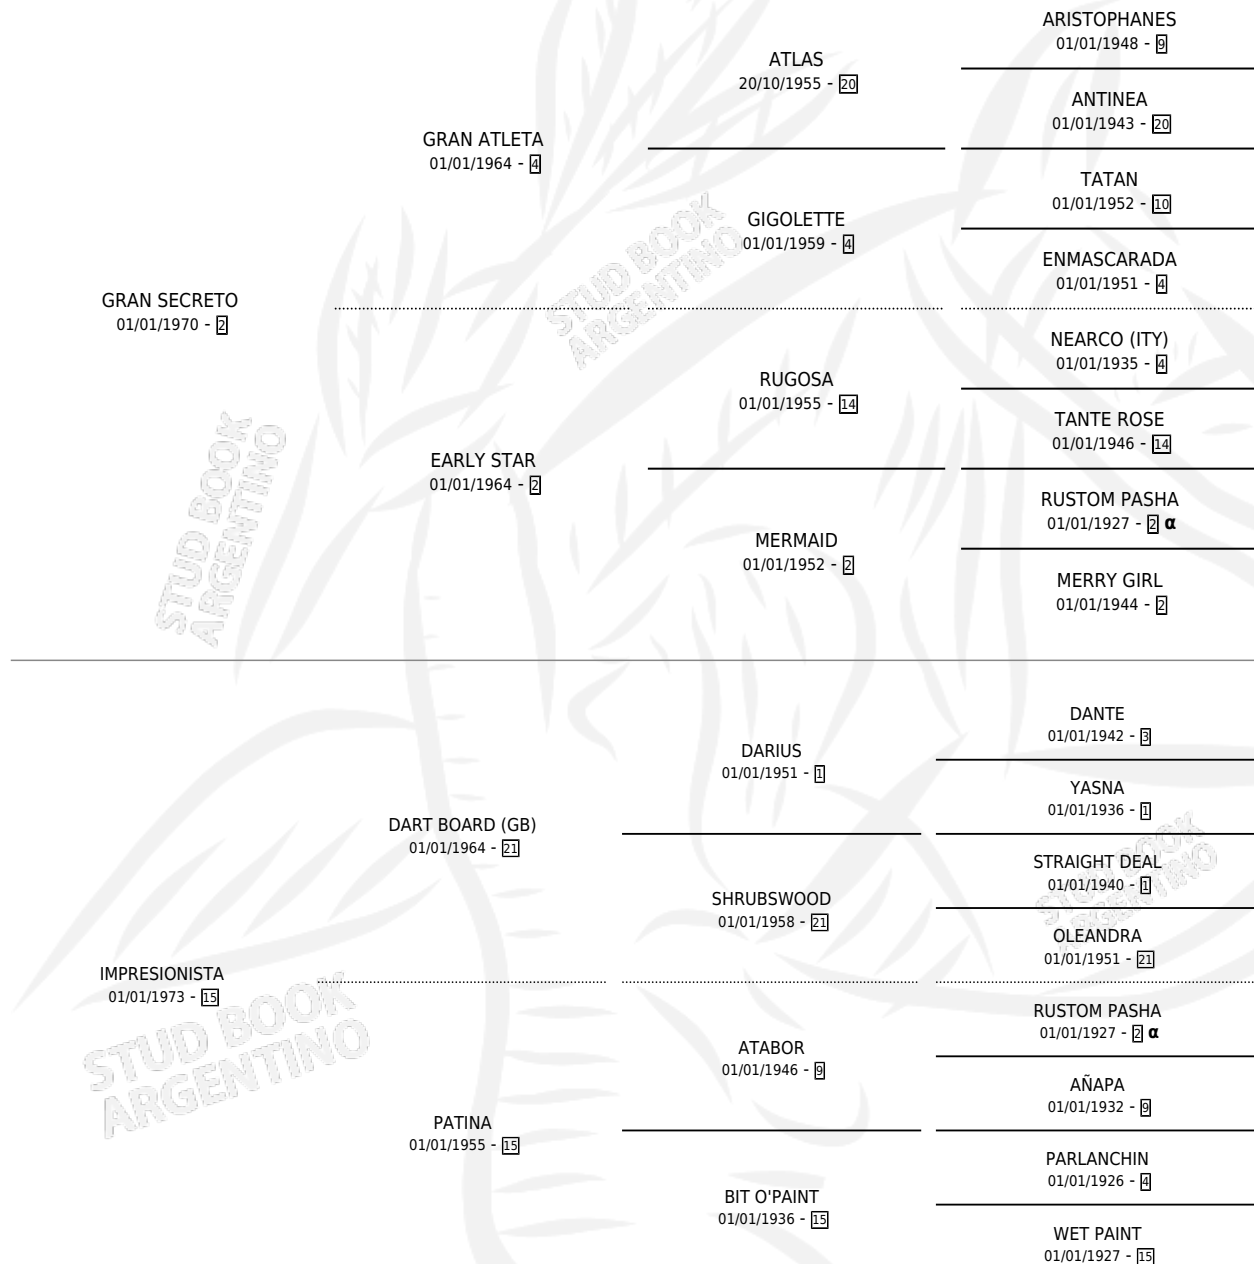

FASCINACION

por **GRAN SECRETO** y **IMPRESIONISTA** por **DART BOARD**
(GB)

Argentina · Hembra · Alazan · SP · 25/09/1983
Familia 15-a · Volumen 31

ESTADO

TIPIFICACIÓN SANGUÍNEA	✓
TIPIFICACIÓN POR ADN	X
PASAPORTE	X
IDENTIFICACIÓN POR MICROCHIP	X
REPRODUCTOR	✓

Lugar de nacimiento: Campo particular
Criador: Sin dato

~

HIJOS

	MACHOS	HEMBRAS
5 NACIERON	0	5
2 CORRIERON	0	2
1 GANARON	0	1
0 GANADORES CL	0 GANADORES GR	0 GANADORES G1

PEDIGREE

INBREEDING : α