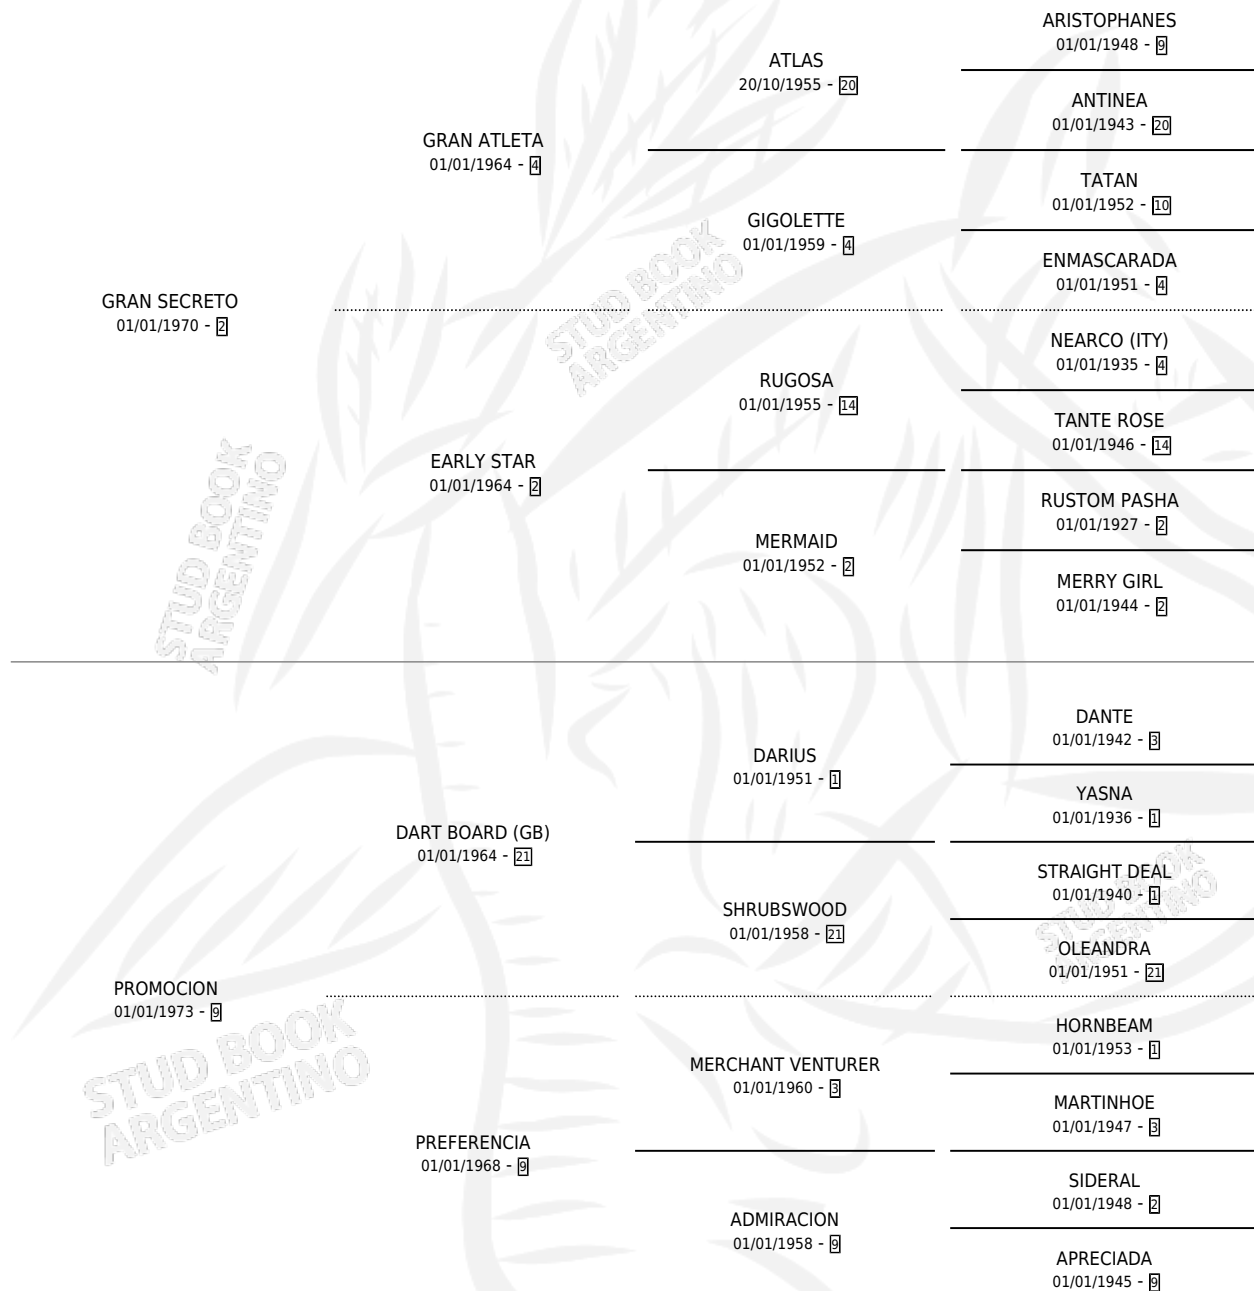

LLEGAR

por GRAN SECRETO y PROMOCION por DART BOARD (GB)

Argentina · Macho · Alazan · SP · 28/08/1983
Familia 9-h · Volumen 31

ESTADO

TIPIFICACIÓN SANGUÍNEA	X
TIPIFICACIÓN POR ADN	X
PASAPORTE	X
IDENTIFICACIÓN POR MICROCHIP	X
REPRODUCTOR	X

Lugar de nacimiento: Los Casales

Criador: Sin dato

PEDIGREE