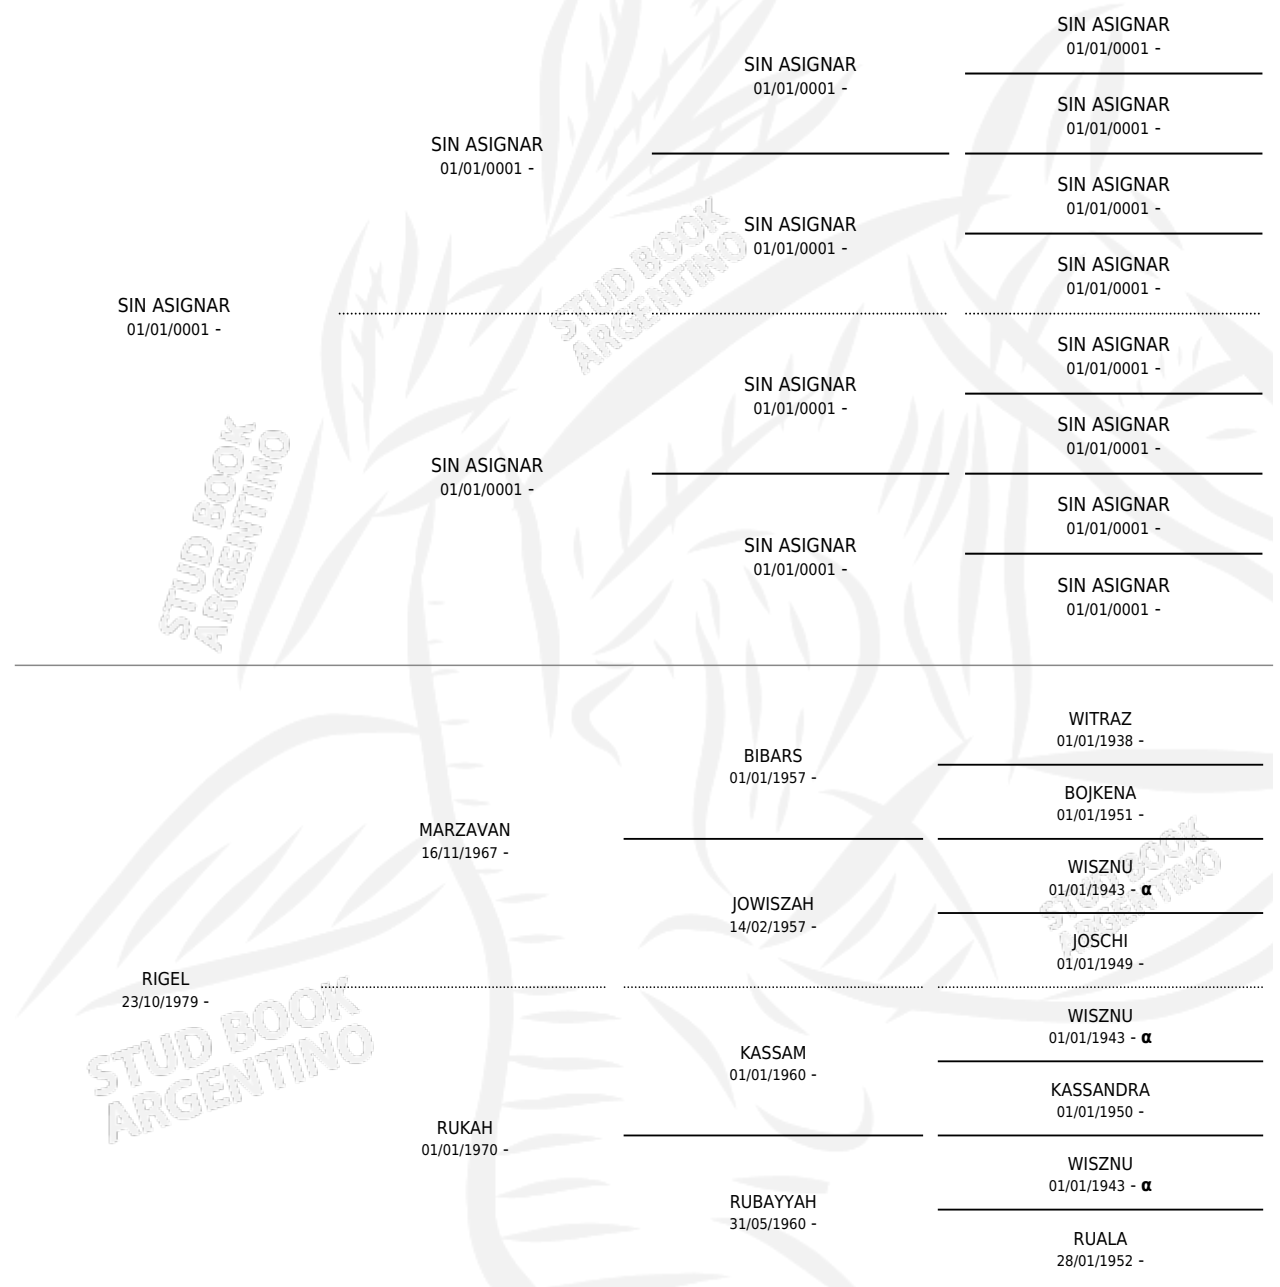

ROWENAH

PEDIGREE

por SIN ASIGNAR y RIGEL por MARZAVAN

INBREEDING : α

Argentina · Hembra · Zaino Negro · AP · 22/09/1983
Familia · Volumen 31

ESTADO

TIPIFICACIÓN SANGUÍNEA	✓
TIPIFICACIÓN POR ADN	X
PASAPORTE	X
IDENTIFICACIÓN POR MICROCHIP	X
REPRODUCTOR	✓

Lugar de nacimiento: Campo particular

Criador: Sin dato

~

HIJOS

	MACHOS	HEMBRAS
2 NACIERON	0	2
SIN ACTUACIONES