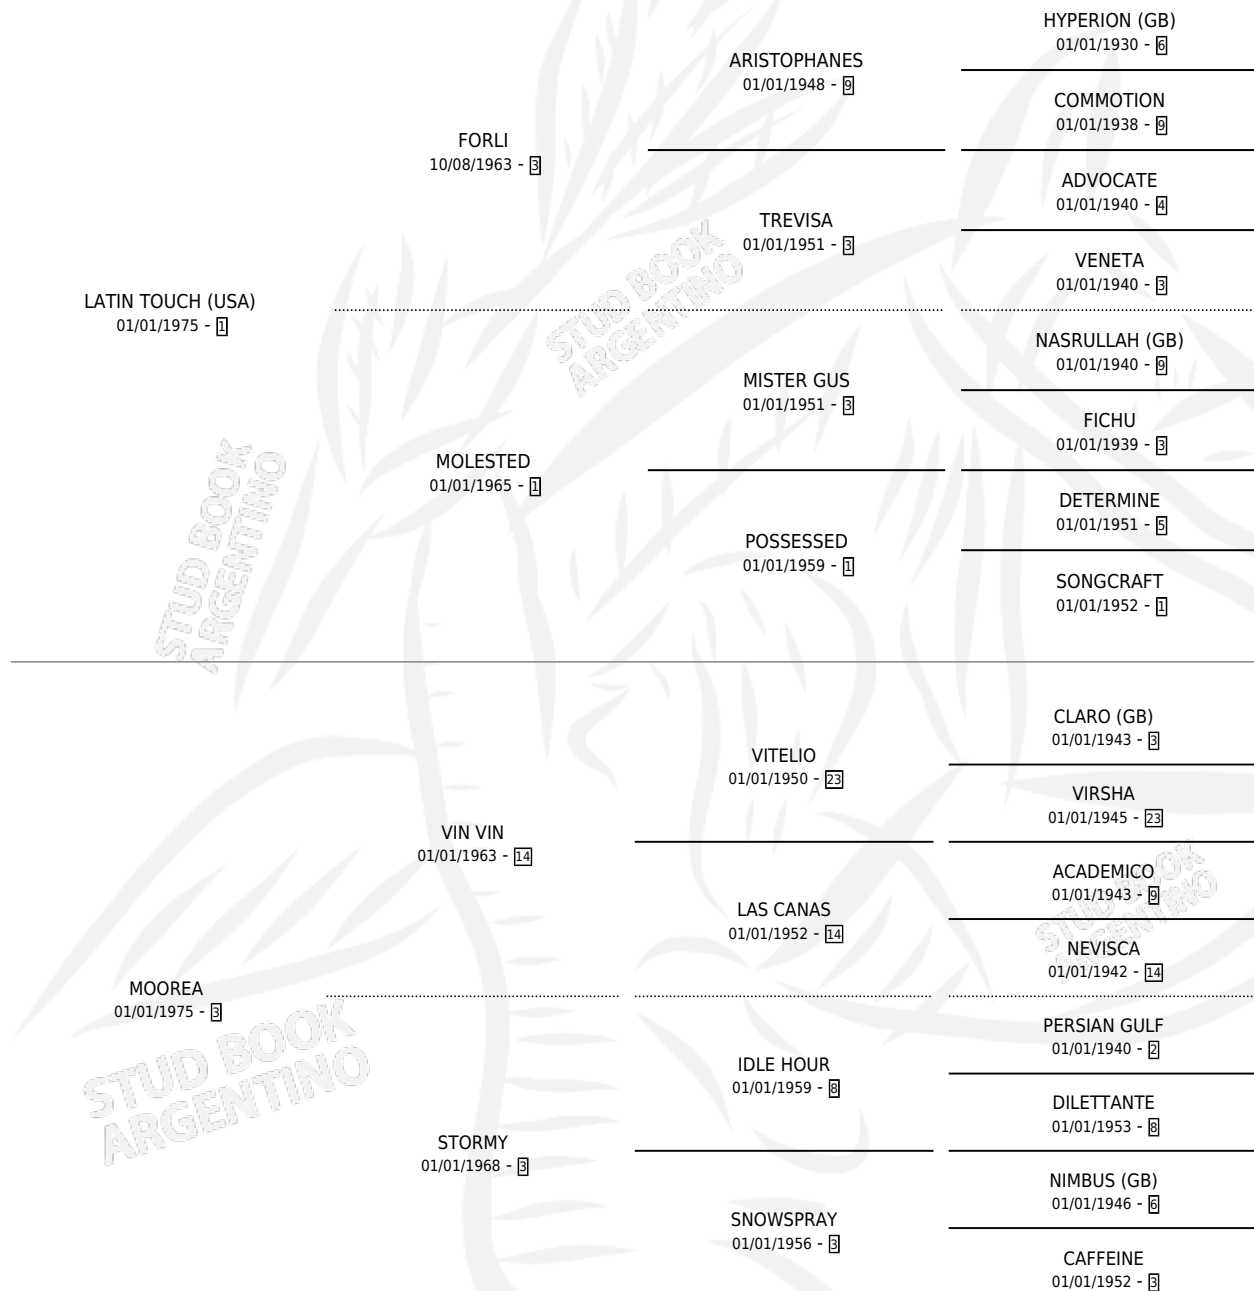

LATIN STAR

por **LATIN TOUCH (USA)** y **MOOREA** por **VIN VIN**

Argentina · Macho · Alazan · SP · 11/09/1983
Familia 3 · Volumen 31

ESTADO

TIPIFICACIÓN SANGUÍNEA	✓
TIPIFICACIÓN POR ADN	X
PASAPORTE	X
IDENTIFICACIÓN POR MICROCHIP	X
REPRODUCTOR	✓

Lugar de nacimiento: Campo particular

Criador: Sin dato

PEDIGREE

CAMPAÑA

Solo carreras oficiales de Argentina

POR EDAD

EDAD	CC	1°	2°	3°	4°	5°	NP	CLC	CLG	CLCG1	CLGG1	IMPORTE	GANANCIA / CC
4 AÑOS	1	1	0	0	0	0	0	0	0	0	0	\$0	\$0
5 AÑOS	3	0	1	1	0	0	1	0	0	0	0	\$0	\$0
TOTALES	4	1	1	1	0	0	1	0	0	0	0	\$0	\$0
%		25.0%	25.0%	25.0%	0.0%	0.0%	25.0%	0.0%	0.0%	0.0%	0.0%		