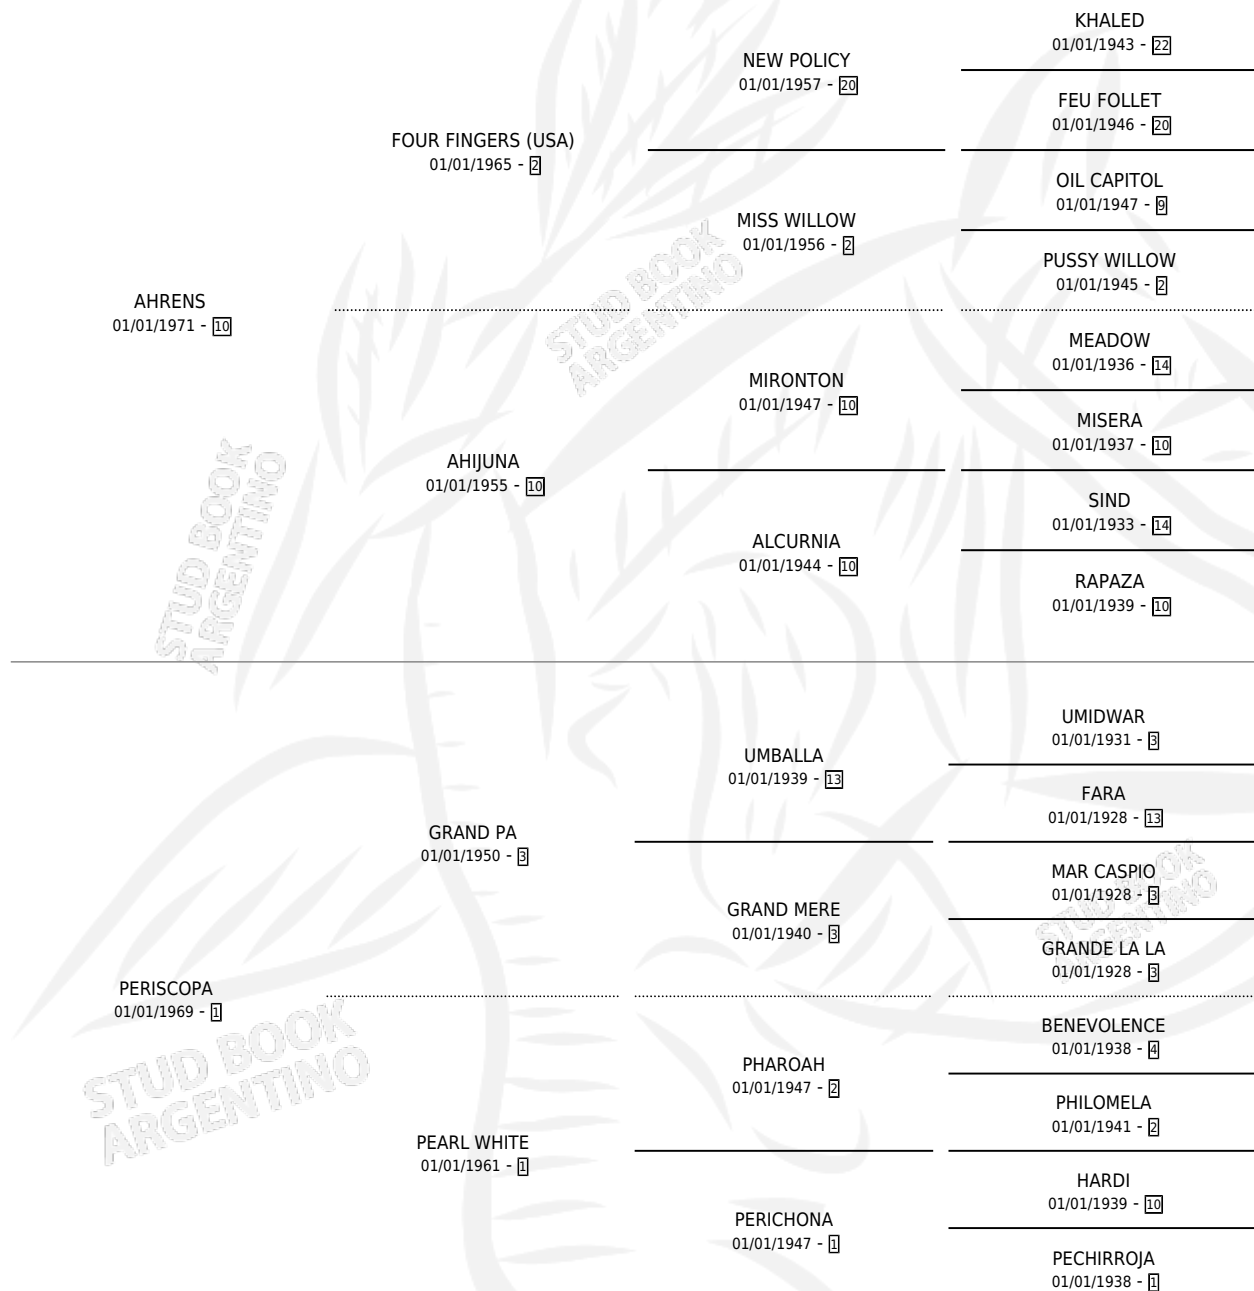

AHRENS CHICO

por AHRENS y PERISCOPA por GRAND PA

Argentina · Macho · Zaino · SP · 29/09/1983
Familia 1 · Volumen 31

ESTADO

TIPIFICACIÓN SANGUÍNEA	X
TIPIFICACIÓN POR ADN	X
PASAPORTE	X
IDENTIFICACIÓN POR MICROCHIP	X
REPRODUCTOR	X

Lugar de nacimiento: Campo particular

Criador: Sin dato

PEDIGREE

CAMPAÑA

Solo carreras oficiales de Argentina

POR EDAD

EDAD	CC	1°	2°	3°	4°	5°	NP	CLC	CLG	CLCG1	CLGG1	IMPORTE	GANANCIA / CC
4 AÑOS	1	1	0	0	0	0	0	0	0	0	0	\$0	\$0
5 AÑOS	12	1	0	2	4	2	3	1	0	0	0	\$0	\$0
6 AÑOS	1	0	0	0	0	1	0	0	0	0	0	\$0	\$0
TOTALES	14	2	0	2	4	3	3	1	0	0	0	\$0	\$0
%		14.3%	0.0%	14.3%	28.6%	21.4%	21.4%	7.1%	0.0%	0.0%	0.0%		