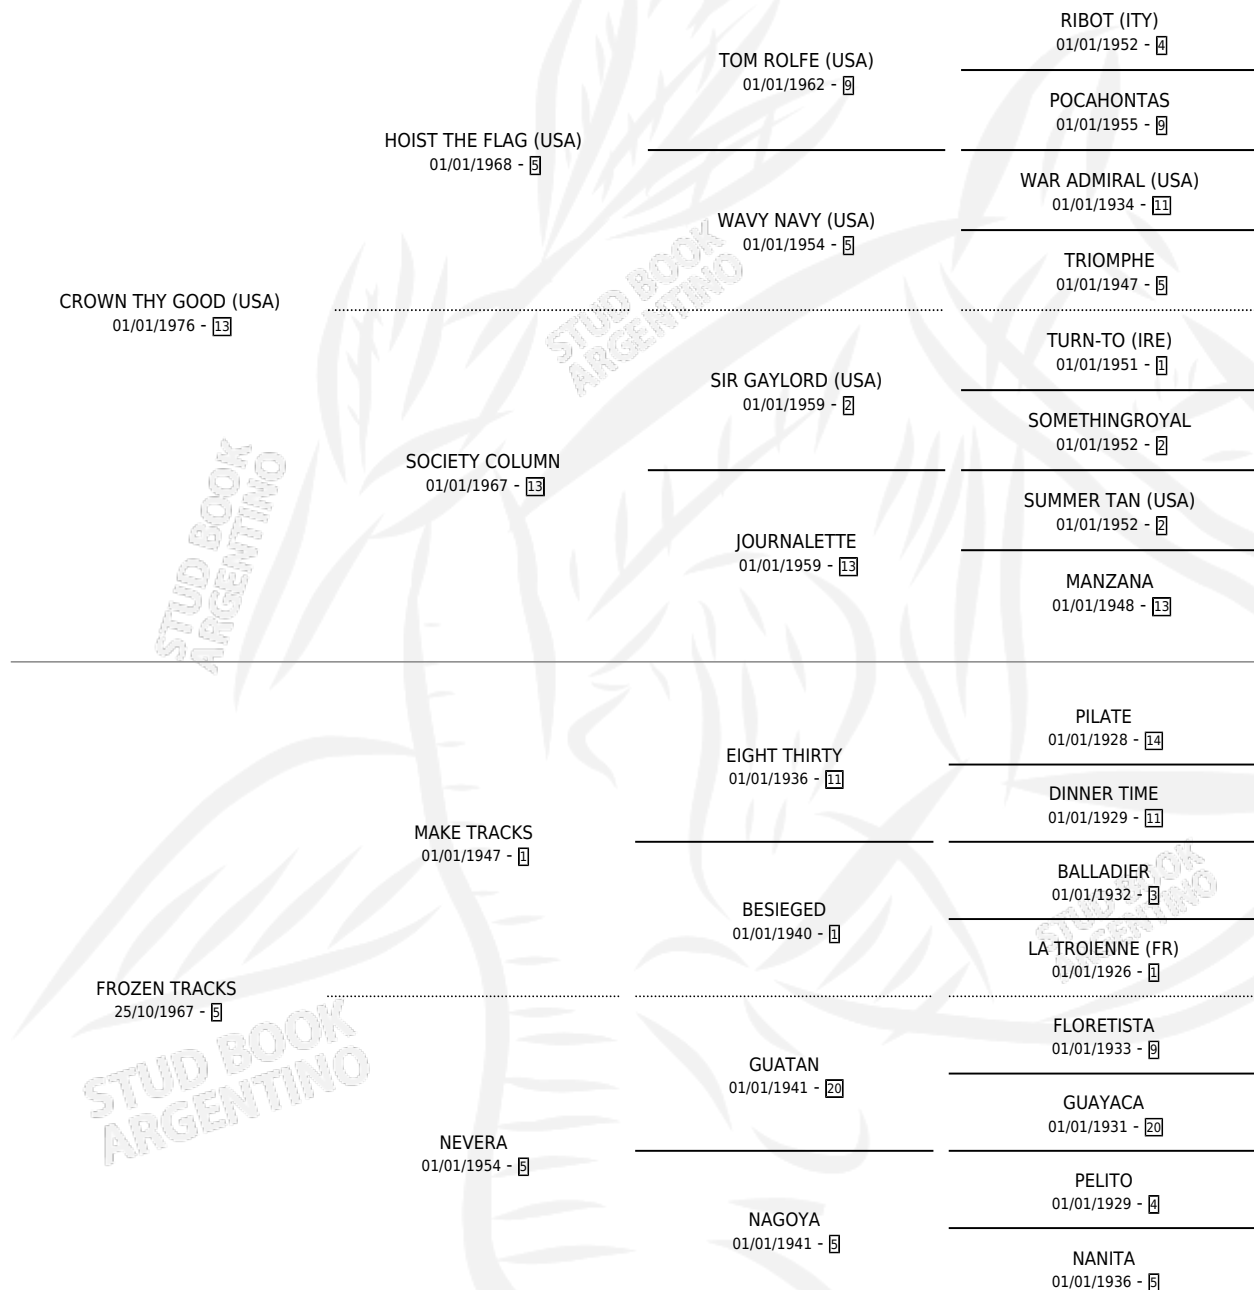

TRACK GOOD

por CROWN THY GOOD (USA) y FROZEN TRACKS por
MAKE TRACKS

Argentina · Macho · Zaino · SP · 15/09/1983
Familia 5-e · Volumen 31

ESTADO

TIPIFICACIÓN SANGUÍNEA	X
TIPIFICACIÓN POR ADN	X
PASAPORTE	X
IDENTIFICACIÓN POR MICROCHIP	X
REPRODUCTOR	X

Lugar de nacimiento: La Irenita
Criador: Sin dato

PEDIGREE

CAMPAÑA

Solo carreras oficiales de Argentina

POR EDAD

EDAD	CC	1°	2°	3°	4°	5°	NP	CLC	CLG	CLCG1	CLGG1	IMPORTE	GANANCIA / CC
4 AÑOS	1	1	0	0	0	0	0	0	0	0	0	\$0	\$0
5 AÑOS	8	2	1	0	0	0	5	0	0	0	0	\$0	\$0
6 AÑOS	5	0	0	0	0	2	3	0	0	0	0	\$0	\$0
TOTALES	14	3	1	0	0	2	8	0	0	0	0	\$0	\$0
%		21.4%	7.1%	0.0%	0.0%	14.3%	57.1%	0.0%	0.0%	0.0%	0.0%		