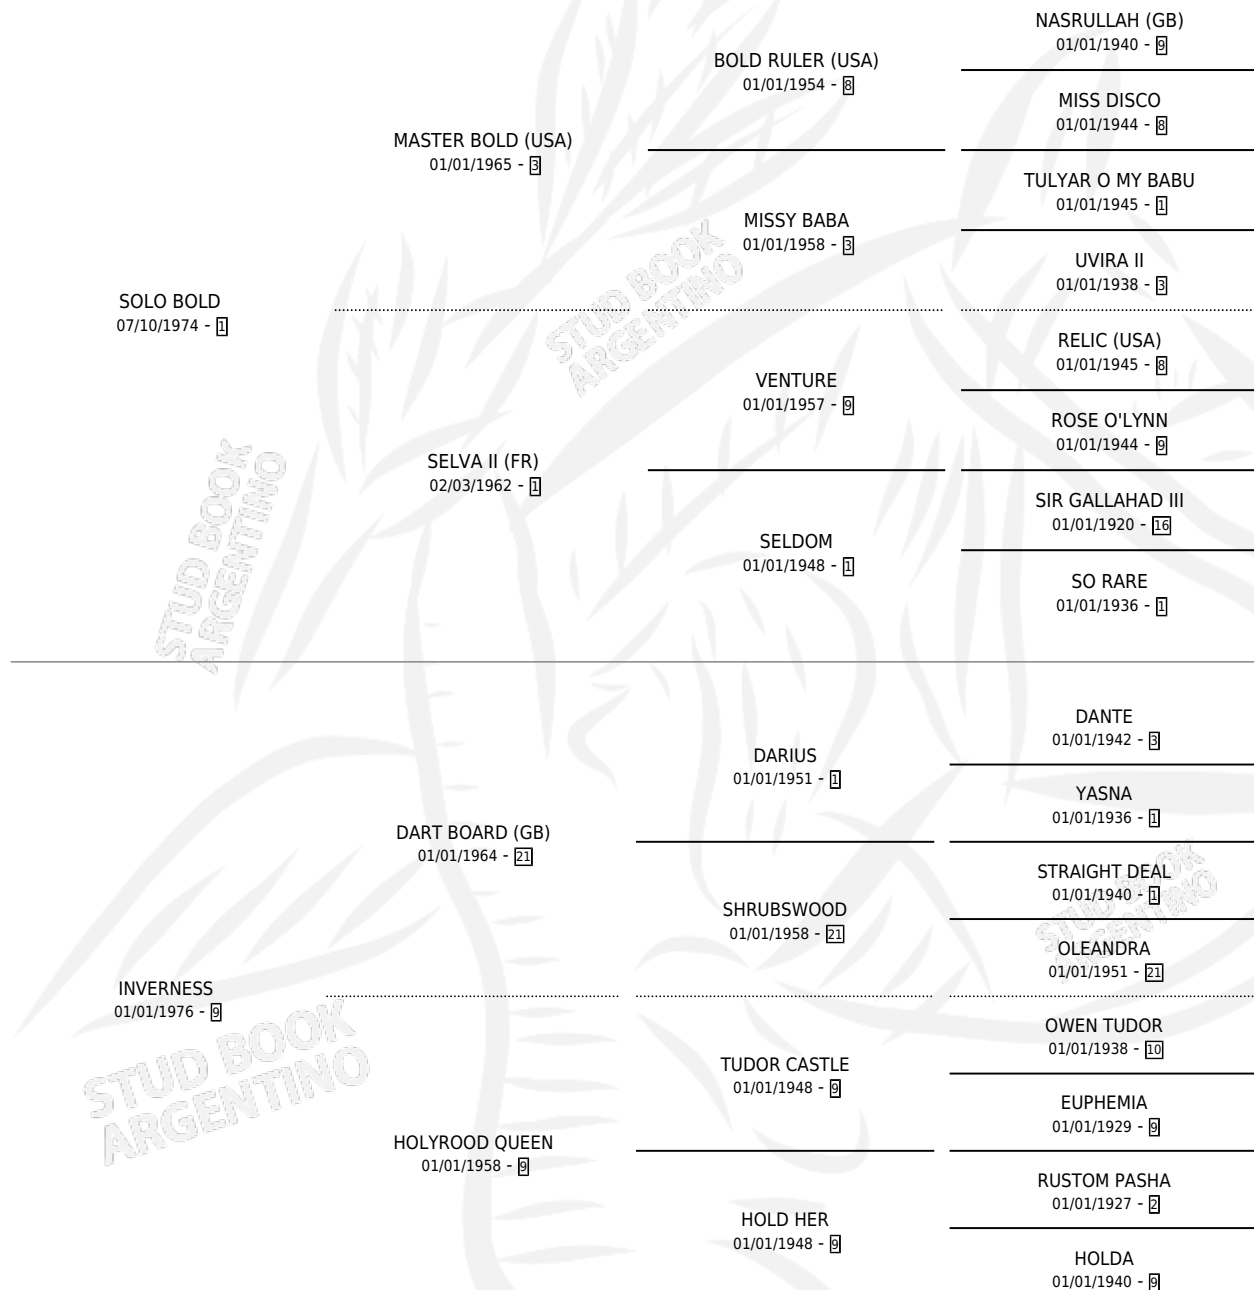

LOCH HOPE

por SOLO BOLD y INVERNESS por DART BOARD (GB)

Argentina · Hembra · Zaino Doradillo · SP · 06/09/1983
Familia 9-h · Volumen 31

ESTADO

TIPIFICACIÓN SANGUÍNEA	✓
TIPIFICACIÓN POR ADN	X
PASAPORTE	X
IDENTIFICACIÓN POR MICROCHIP	X
REPRODUCTOR	✓

Lugar de nacimiento: Malal Hue En Chapadmalal

Criador: Nine Alberto Enrique

~

HIJOS

	MACHOS	HEMBRAS
5 NACIERON	3	2
3 CORRIERON	1	2

SIN ACTUACIONES

PEDIGREE