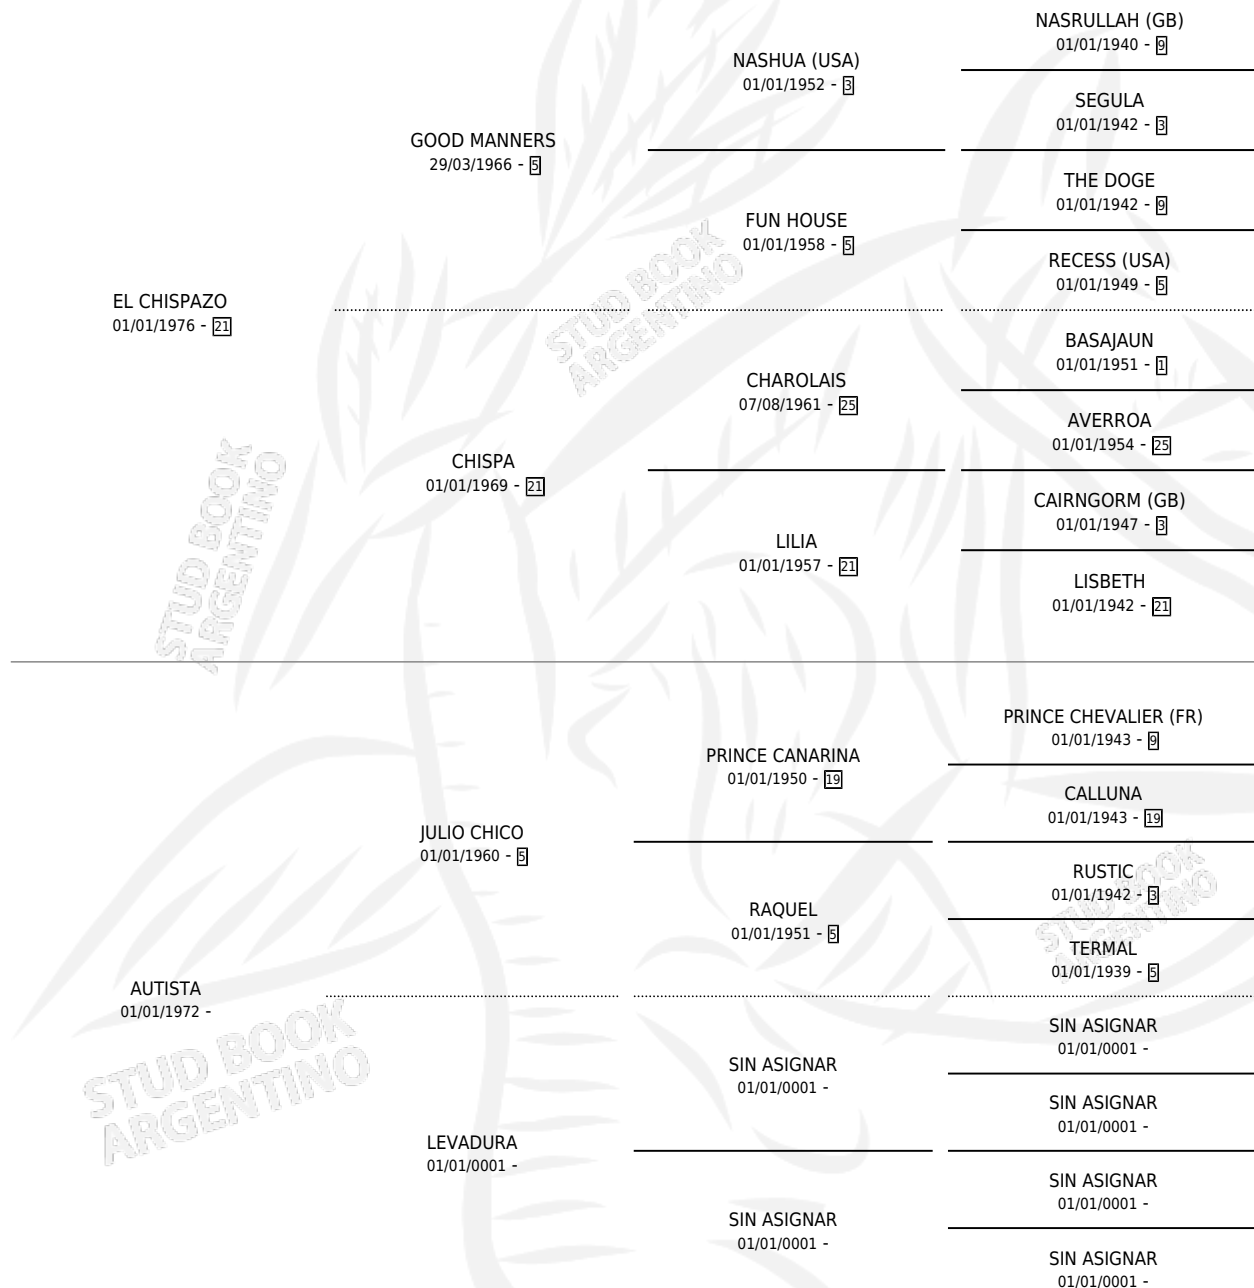

# LA PUNTA FIJA

por EL CHISPAZO y AUTISTA por JULIO CHICO

Argentina · Hembra · Zaino · SP · 15/09/1983  
Familia · Volumen 31

## ESTADO

TIPIFICACIÓN SANGUÍNEA	✓
TIPIFICACIÓN POR ADN	X
PASAPORTE	X
IDENTIFICACIÓN POR MICROCHIP	X
REPRODUCTOR	✓

**Lugar de nacimiento:** Campo particular

**Criador:** Don Viyo

~

## PEDIGREE

S

cimientos 7 / Efectividad 70.00%

PADRILLO	PRODUCTO	CRIADOR	1ER SERVICIO	ÚLTIMO SERVICIO
CAÑAHU	SOY DE PUNTA (M A, 10/10/1997)	DON VIYO	10/10/1996	12/10/1996
CAÑAHU	CAÑON FIJO (M Z, 05/10/1995)	DON VIYO	06/08/1994	23/10/1994
CAÑAHU	CAÑA INQUIETA (H Z, 28/07/1994)	DON VIYO	07/08/1993	09/08/1993
ALFREDO	ALFANERA (H Z, 29/07/1993) •MURIÓ EL 06/02/1994•	DON VIYO	20/08/1992	22/08/1992
ALFREDO	LA AFANADA (H A, 12/08/1992)	DON VIYO	19/08/1991	27/08/1991
ALFREDO	ALTERNADO (M Z, 11/08/1991)	DON VIYO	16/08/1990	28/08/1990
CAÑAHU	∅		02/09/1989	04/09/1989
CAÑAHU	CAÑA FIJA (H Z, 24/08/1989) •MURIÓ EL 24/05/1999•	DON VIYO	07/09/1988	07/09/1988
CAÑAHU	∅		08/11/1987	10/11/1987