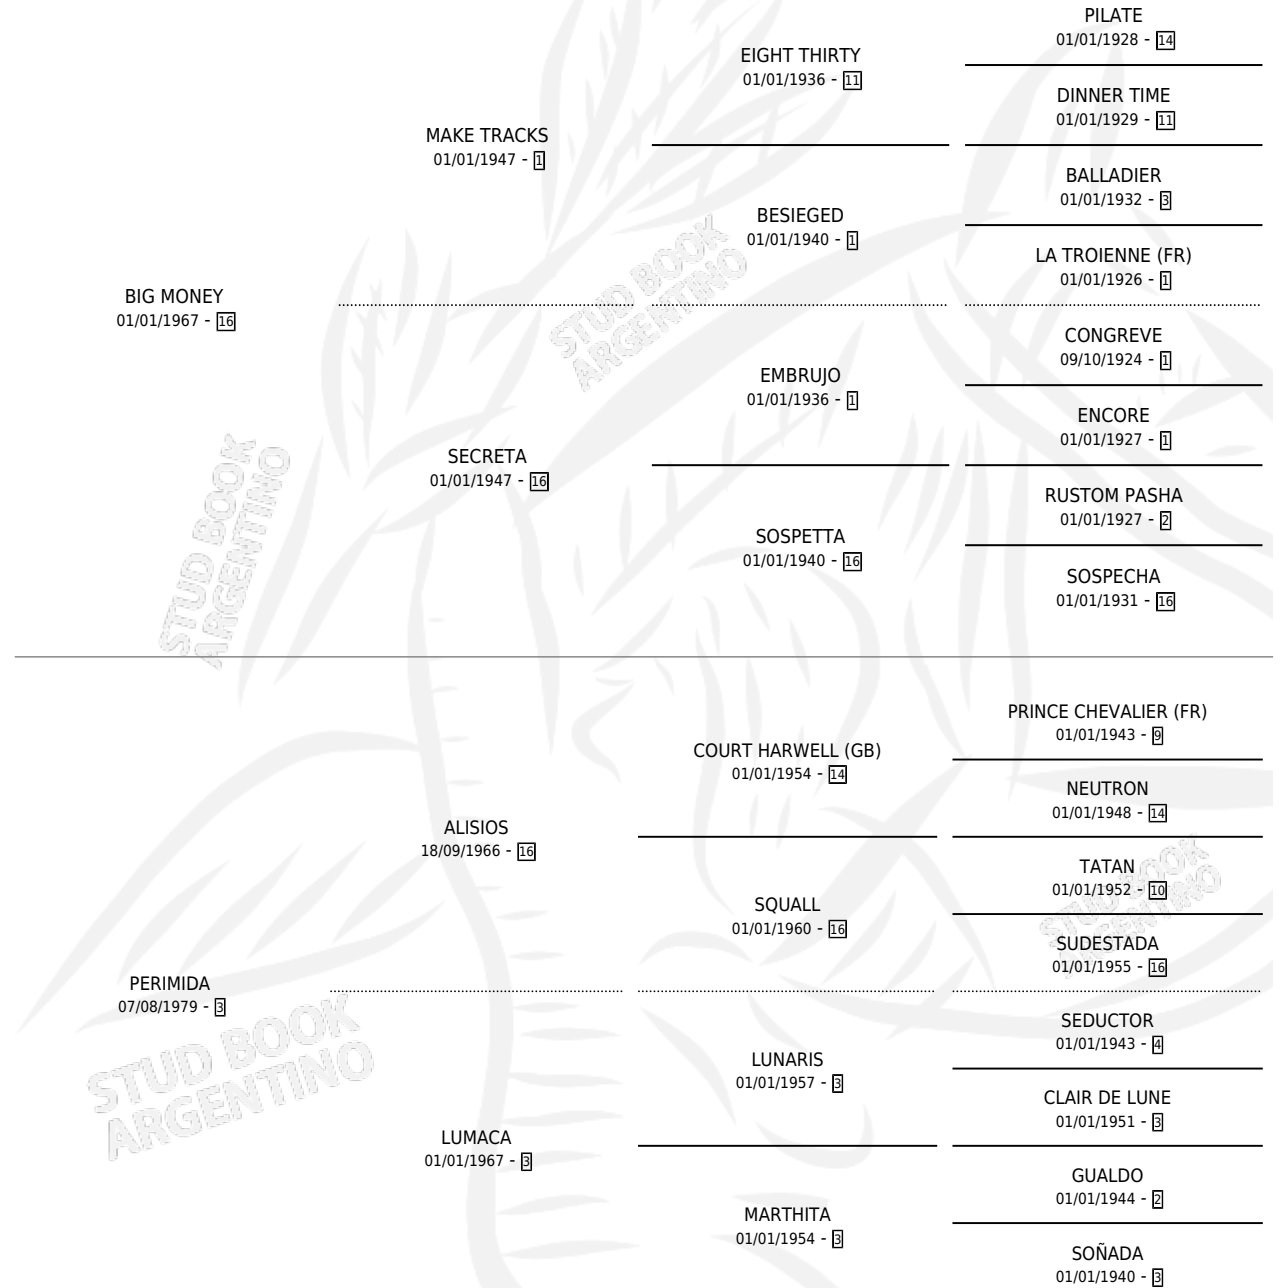

CRUZ BIG

por **BIG MONEY** y **PERIMIDA** por **ALISIOS**

Argentina · Macho · Alazan · SP · 03/09/1983
Familia 3-f · Volumen 31

ESTADO

TIPIFICACIÓN SANGUÍNEA	X
TIPIFICACIÓN POR ADN	X
PASAPORTE	X
IDENTIFICACIÓN POR MICROCHIP	X
REPRODUCTOR	X

Lugar de nacimiento: Campo particular

Criador: Sin dato

PEDIGREE

CRUZ BIG

Datos oficiales del Stud Book Argentino

Documento generado el 08/05/2026

studbook.org.ar