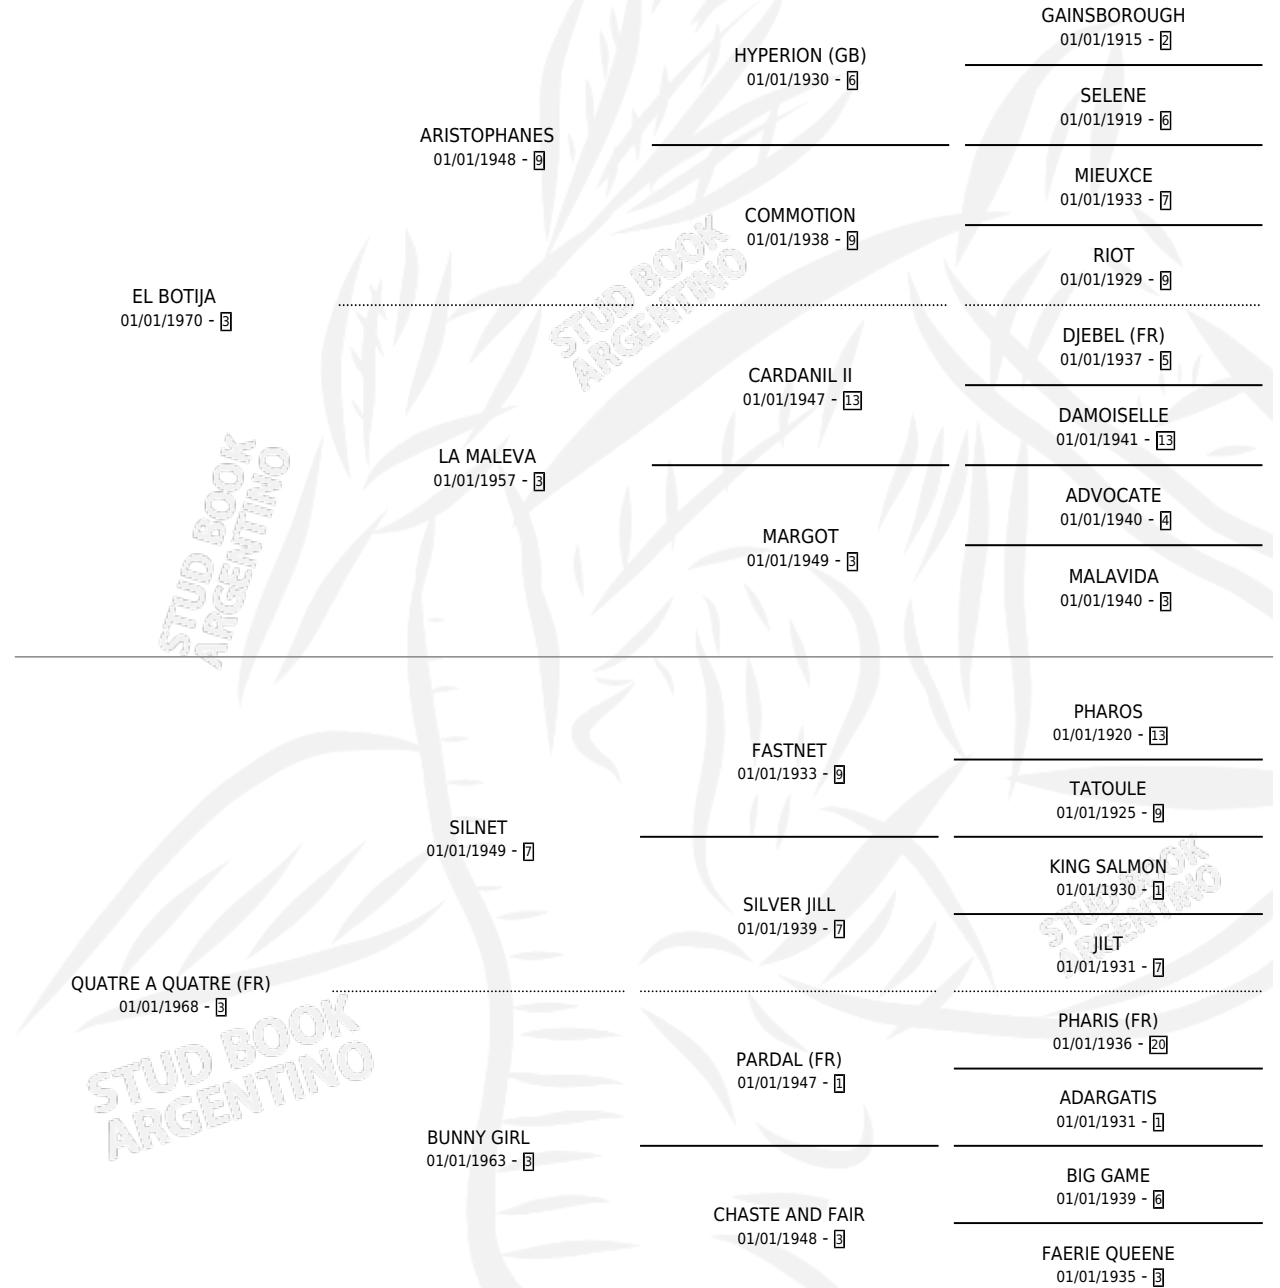

QUILA-QUINA

por **EL BOTIJA** y **QUATRE A QUATRE (FR)** por **SILNET**

Argentina · Hembra · Zaino Negro · SP · 09/09/1983
Familia 3-i · Volumen 31

ESTADO

TIPIFICACIÓN SANGUÍNEA	✓
TIPIFICACIÓN POR ADN	X
PASAPORTE	X
IDENTIFICACIÓN POR MICROCHIP	X
REPRODUCTOR	✓

Lugar de nacimiento: Campo particular

Criador: Fiorentini Raul

~

HIJOS

	MACHOS	HEMBRAS
10 NACIERON	4	6
7 CORRIERON	3	4
5 GANARON	3	2
0 GANADORES CL	0 GANADORES GR	0 GANADORES G1

PEDIGREE

CAMPAÑA

Solo carreras oficiales de Argentina