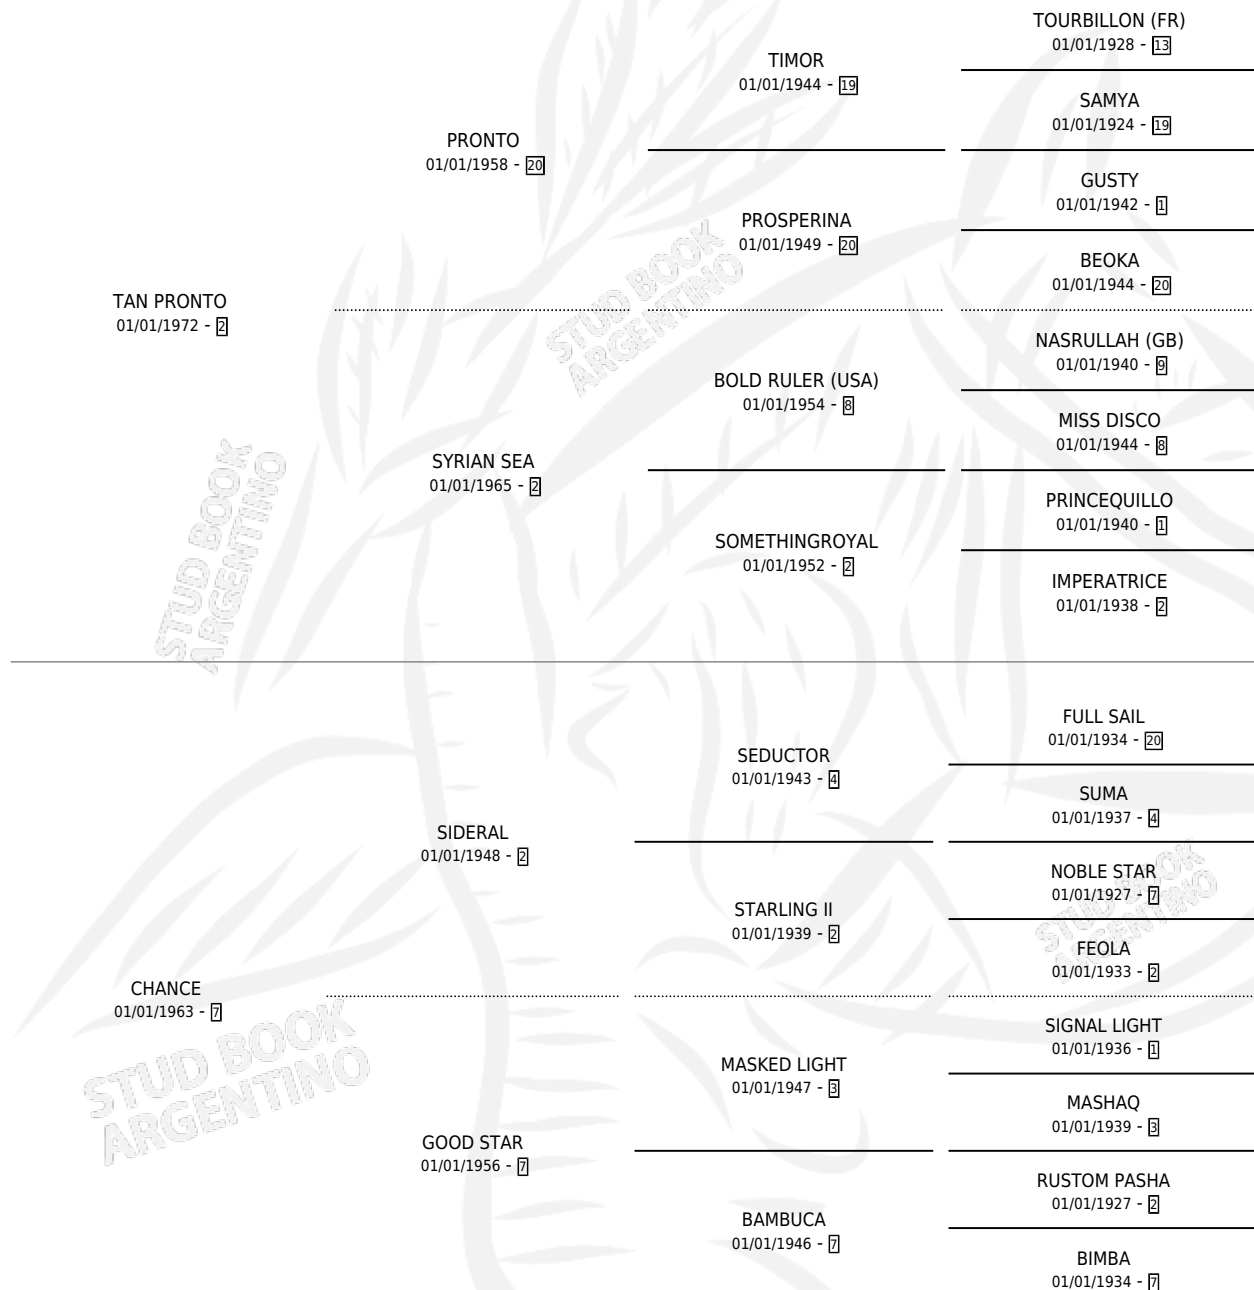

TABLA RASA

por **TAN PRONTO** y **CHANCE** por **SIDERAL**

Argentina · Hembra · Zaino · SP · 13/09/1983
Familia 7 · Volumen 31

ESTADO

TIPIFICACIÓN SANGUÍNEA	✓
TIPIFICACIÓN POR ADN	X
PASAPORTE	X
IDENTIFICACIÓN POR MICROCHIP	X
REPRODUCTOR	✓

Lugar de nacimiento: Campo particular

Criador: Rancho Lujan

~

HIJOS

	MACHOS	HEMBRAS
7 NACIERON	4	3
5 CORRIERON	3	2
3 GANARON	3	0
0 GANADORES CL	0 GANADORES GR	0 GANADORES G1

PEDIGREE

S

cimientos 7 / Efectividad 63.64%

PADRILLO	PRODUCTO	CRIADOR	1ER SERVICIO	ÚLTIMO SERVICIO
CUP CHALLENGE (USA)	∅		23/10/1997	23/10/1997
TABLA RASA				
KULE BRITANNIA (USA)	KENJI (M ZC, 15/10/1997)	RANCHO LUJAN	15/08/1996	16/10/1996
LEGER CAT	∅		05/09/1995	07/11/1995
FOREVER SPARKLE (USA)	TAN LEGAL (M ZN, 11/08/1995)	RANCHO LUJAN	19/08/1994	23/08/1994
FOREVER SPARKLE (USA)	∅		05/11/1993	28/11/1993
FOREVER SPARKLE (USA)	FUJI (M ZD, 30/10/1993)	RANCHO LUJAN	10/11/1992	13/11/1992
FOREVER SPARKLE (USA)	FLOWERED (H T, 18/10/1992)	RANCHO LUJAN	02/11/1991	12/11/1991
FOREVER SPARKLE (USA)	FINTERA (H Z, 10/10/1991)	RANCHO LUJAN	01/11/1990	01/11/1990
FOREVER SPARKLE (USA)	FORINA (H Z, 15/10/1990) •MURIÓ EL 11/12/1999•	RANCHO LUJAN	27/10/1989	27/10/1989
FOREVER SPARKLE (USA)	∅		11/10/1988	31/10/1988
BOB'S MAJESTY (USA)	BLUE MARLIN (M Z, 03/10/1988) •MURIÓ EL 06/01/1989•	RANCHO LUJAN	11/09/1987	09/10/1987