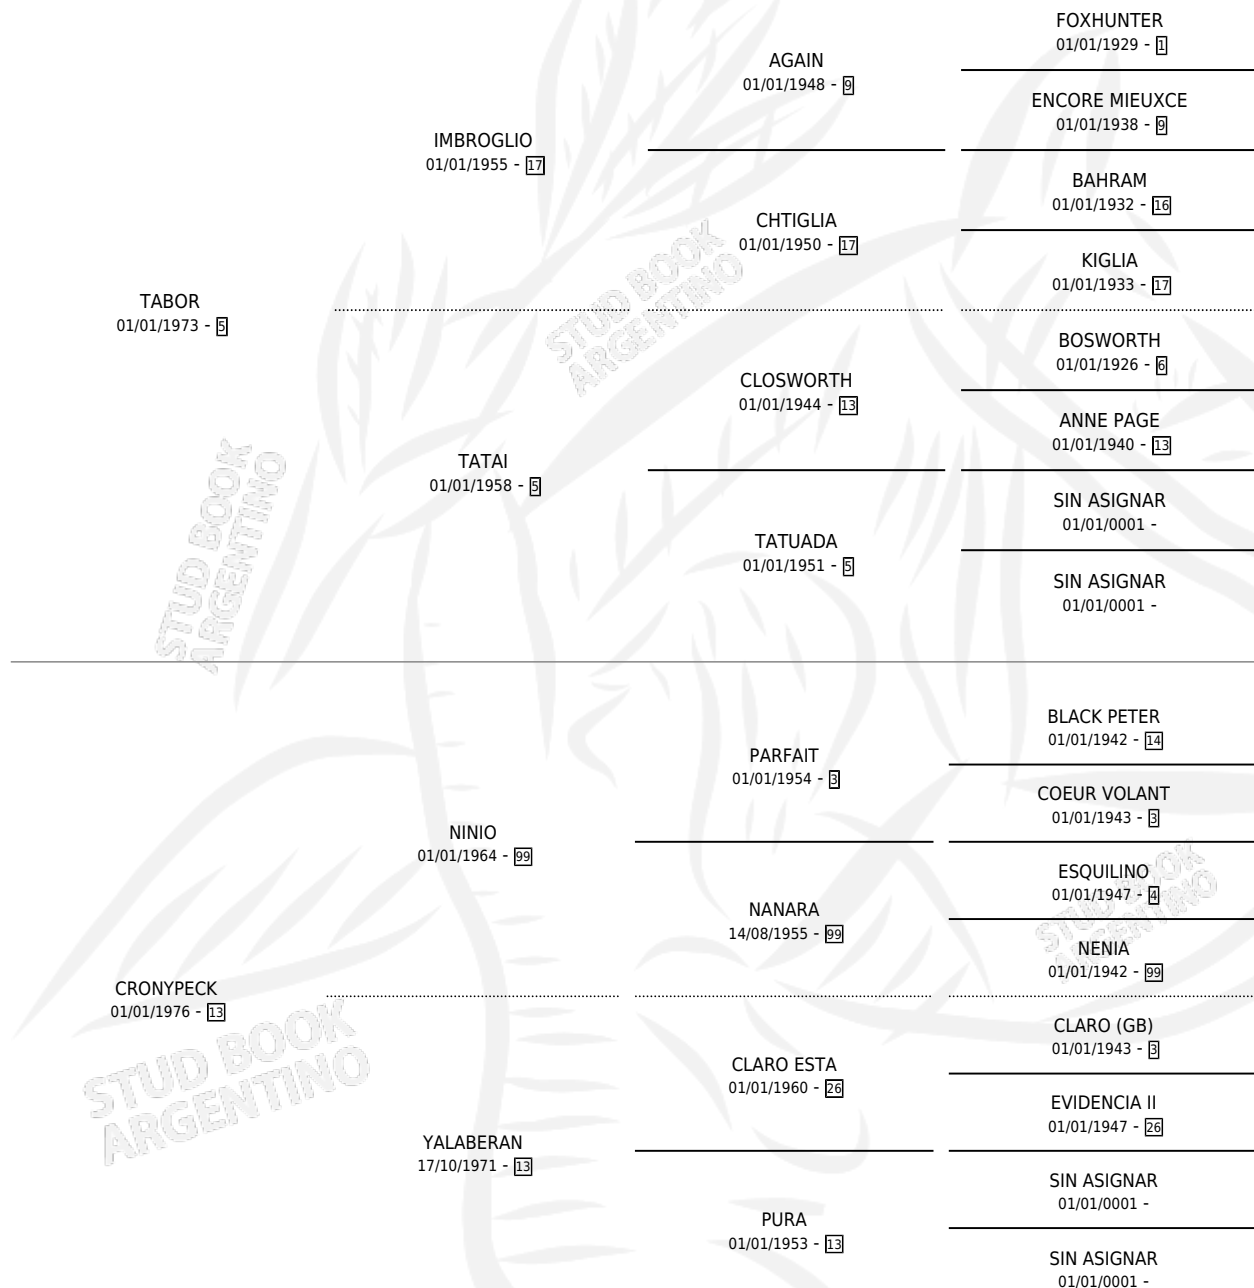

TABAQUITA

por TAVOR y CRONYPECK por NINIO

Argentina · Hembra · Zaino · SP · 18/09/1983
Familia 13-e · Volumen 31

ESTADO

TIPIFICACIÓN SANGUÍNEA	✓
TIPIFICACIÓN POR ADN	X
PASAPORTE	X
IDENTIFICACIÓN POR MICROCHIP	X
REPRODUCTOR	✓

Lugar de nacimiento: Campo particular

Criador: Sin dato

~

HIJOS

	MACHOS	HEMBRAS
4 NACIERON	2	2
2 CORRIERON	1	1

SIN ACTUACIONES

PEDIGREE

S

mientos 4 / Efectividad 57.14%

PADRILLO	PRODUCTO	CRIADOR	1ER SERVICIO	ÚLTIMO SERVICIO
REAL TOSS	Ø		07/09/1997	07/09/1997
SPAZIO	BENATABA (H Z, 19/07/1997)	SIN DATO	17/09/1996	19/09/1996
STRAIGHT	WUBIÓ EL 20/03/2002		13/09/1995	15/09/1995
STABACO	STRABACO (M Z, 05/09/1995)	SIN DATO	21/09/1994	24/09/1994
STRAIGHT	Ø		30/09/1993	30/09/1993
ROYAL MASTER	TAMVERITA (H Z, 22/09/1993)	SIN DATO	27/10/1992	27/10/1992
ROYAL MASTER	TABARO (M Z, 19/10/1992)	SIN DATO	22/11/1991	22/11/1991