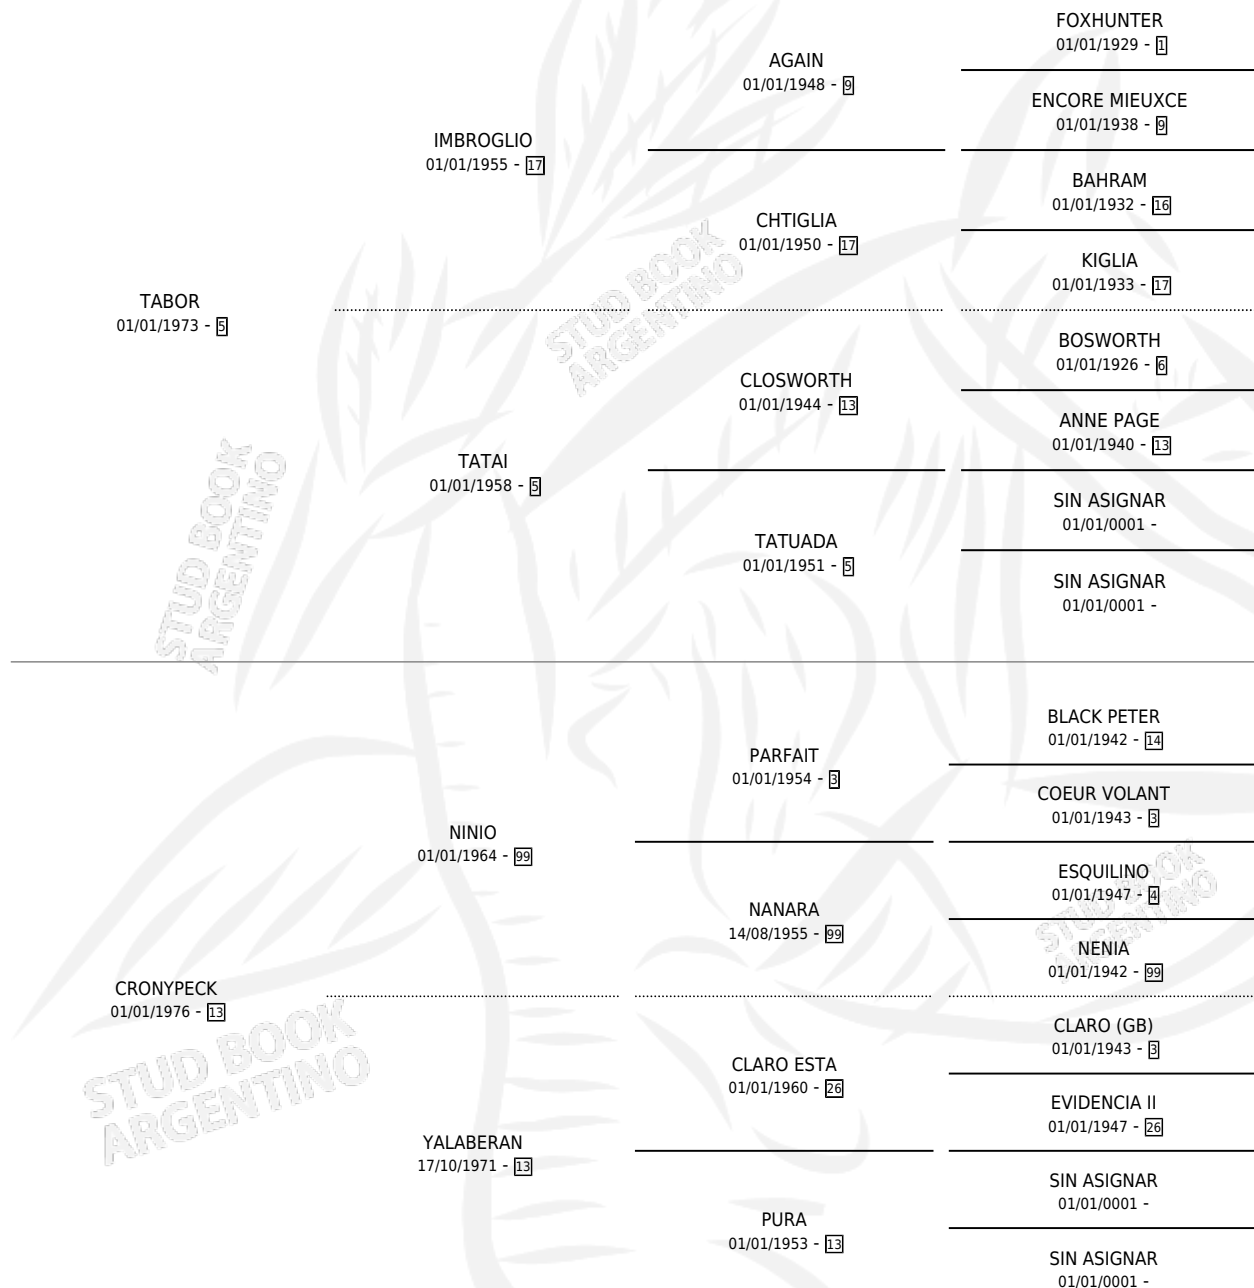

TABAQUITA

por TAVOR y CRONYPECK por NINIO

Argentina · Hembra · Zaino · SP · 18/09/1983
Familia 13-e · Volumen 31

ESTADO

TIPIFICACIÓN SANGUÍNEA	✓
TIPIFICACIÓN POR ADN	X
PASAPORTE	X
IDENTIFICACIÓN POR MICROCHIP	X
REPRODUCTOR	✓

Lugar de nacimiento: Campo particular

Criador: Sin dato

~

HIJOS

	MACHOS	HEMBRAS
4 NACIERON	2	2
2 CORRIERON	1	1

SIN ACTUACIONES

PEDIGREE

S

mientos 4 / Efectividad 57.14%

PADRILLO	PRODUCTO	CRIADOR	1ER SERVICIO	ÚLTIMO SERVICIO
REAL TOSS	Ø		07/09/1997	07/09/1997
SPAZIO	BENATABA (H Z, 19/07/1997)	SIN DATO	17/09/1996	19/09/1996
STRAIGHT	MURIO EL 20/03/2002		13/09/1995	15/09/1995
STABACO	STRABACO (M Z, 05/09/1995)	SIN DATO	21/09/1994	24/09/1994
STRAIGHT	Ø		30/09/1993	30/09/1993
ROYAL MASTER	TAMVERITA (H Z, 22/09/1993)	SIN DATO	27/10/1992	27/10/1992
ROYAL MASTER	TABARO (M Z, 19/10/1992)	SIN DATO	22/11/1991	22/11/1991