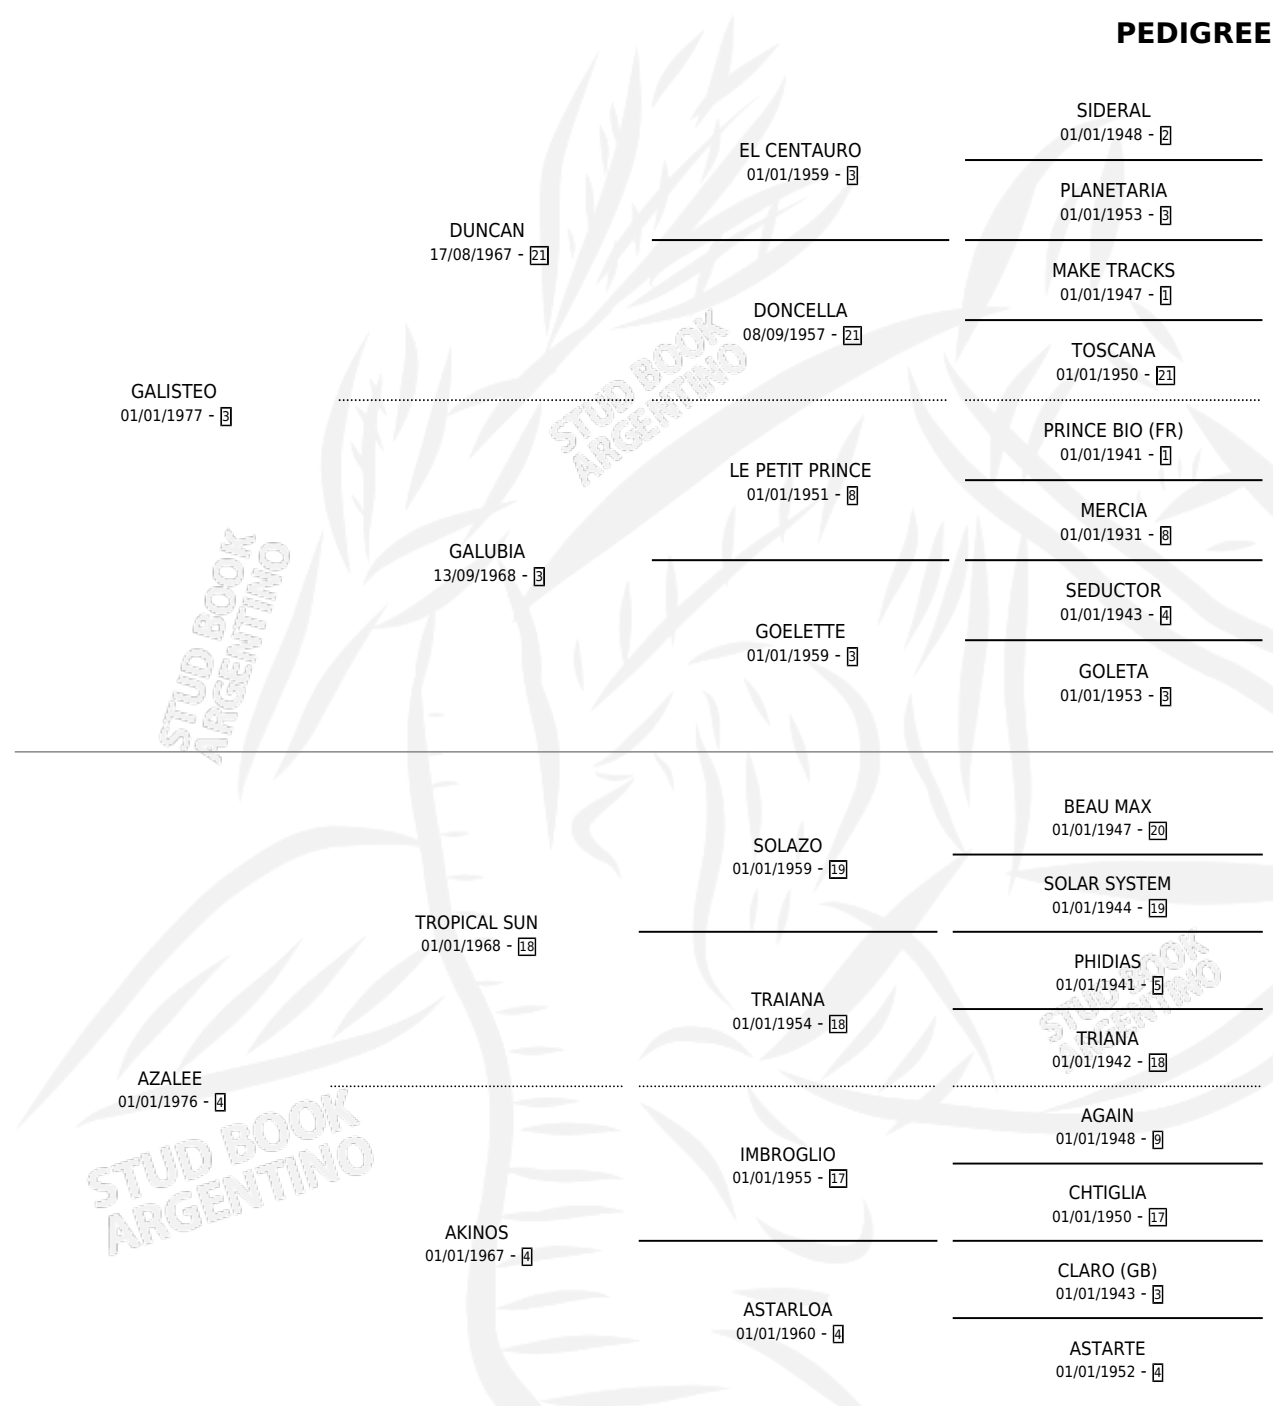

AZALITA

por GALISTEO y AZALEE por TROPICAL SUN

Argentina · Hembra · Zaino Colorado · SP · 03/09/1983
Familia 4-b · Volumen 31

DISTINCIONES

MADRE DEL AÑO 1991

ESTADO

TIPIFICACIÓN SANGUÍNEA	✓
TIPIFICACIÓN POR ADN	X
PASAPORTE	X
IDENTIFICACIÓN POR MICROCHIP	X
REPRODUCTOR	✓

Lugar de nacimiento: Campo particular
Criador: La Madrugada

~

HIJOS

	MACHOS	HEMBRAS
13 NACIERON	5	8
7 CORRIERON	3	4
5 GANARON	2	3
4 GANADORES CL	3 GANADORES GR	2 GANADORES G1

PEDIGREE

S

cimientos **13** / Efectividad **86.67%**

PADRILLO	PRODUCTO	CRIADOR	1ER SERVICIO	ÚLTIMO SERVICIO
FLAG DOWN (CAN)	Ø		12/08/2002	31/10/2002
AZALITA	Ø		13/11/2001	02/12/2001
FLAG DOWN (CAN)	BANDERA TROPICAL (H Z, 02/11/2001)	LA MADRUGADA	08/12/2000	08/12/2000
FLAG DOWN (CAN)	AZALITA'S FLAG (H Z, 25/10/2000)	LA MADRUGADA	29/11/1999	29/11/1999
COBB'S CREEK (USA)	INDIO WONDER (M Z, 06/11/1999) •MURIÓ EL 04/09/2005•	LA MADRUGADA	20/10/1998	01/12/1998
COBB'S CREEK (USA)	INDIA EMPIRE (H A, 23/09/1998) •MURIÓ EL 22/06/2018•	LA MADRUGADA	09/10/1997	27/10/1997
COBB'S CREEK (USA)	INDIAN AZALEE (H Z, 17/09/1997)	LA MADRUGADA	27/08/1996	15/10/1996
KITWOOD (USA)	POTRIMAGNUS (M A, 23/07/1996)	LA MADRUGADA	03/09/1995	03/09/1995
CALADOR	POTRIDUN (M Z, 02/08/1995) •MURIÓ EL 27/02/2007•	LA MADRUGADA	15/08/1994	05/09/1994
AHMAD	POTRICAN (H Z, 27/07/1994) •MURIÓ EL 26/10/1994•	LA MADRUGADA	02/09/1993	02/09/1993
AHMAD	POTRILLONA (H Z, 27/07/1992) •MURIÓ EL 24/07/2008•	LA MADRUGADA	01/09/1991	01/09/1991
CAUTIN	AZATIN (H Z, 10/07/1991) •MURIÓ EL 05/01/2015•	LA MADRUGADA	20/08/1990	20/08/1990
AHMAD	AZAGAL (M Z, 11/08/1990)	LA MADRUGADA	24/08/1989	14/09/1989
SUNDAE	SUN AZA (H T, 16/08/1989)	LA MADRUGADA	12/09/1988	12/09/1988
AHMAD	POTRILLON (M Z, 11/08/1988) •MURIÓ EL 03/08/2012•	LA MADRUGADA	13/09/1987	13/09/1987