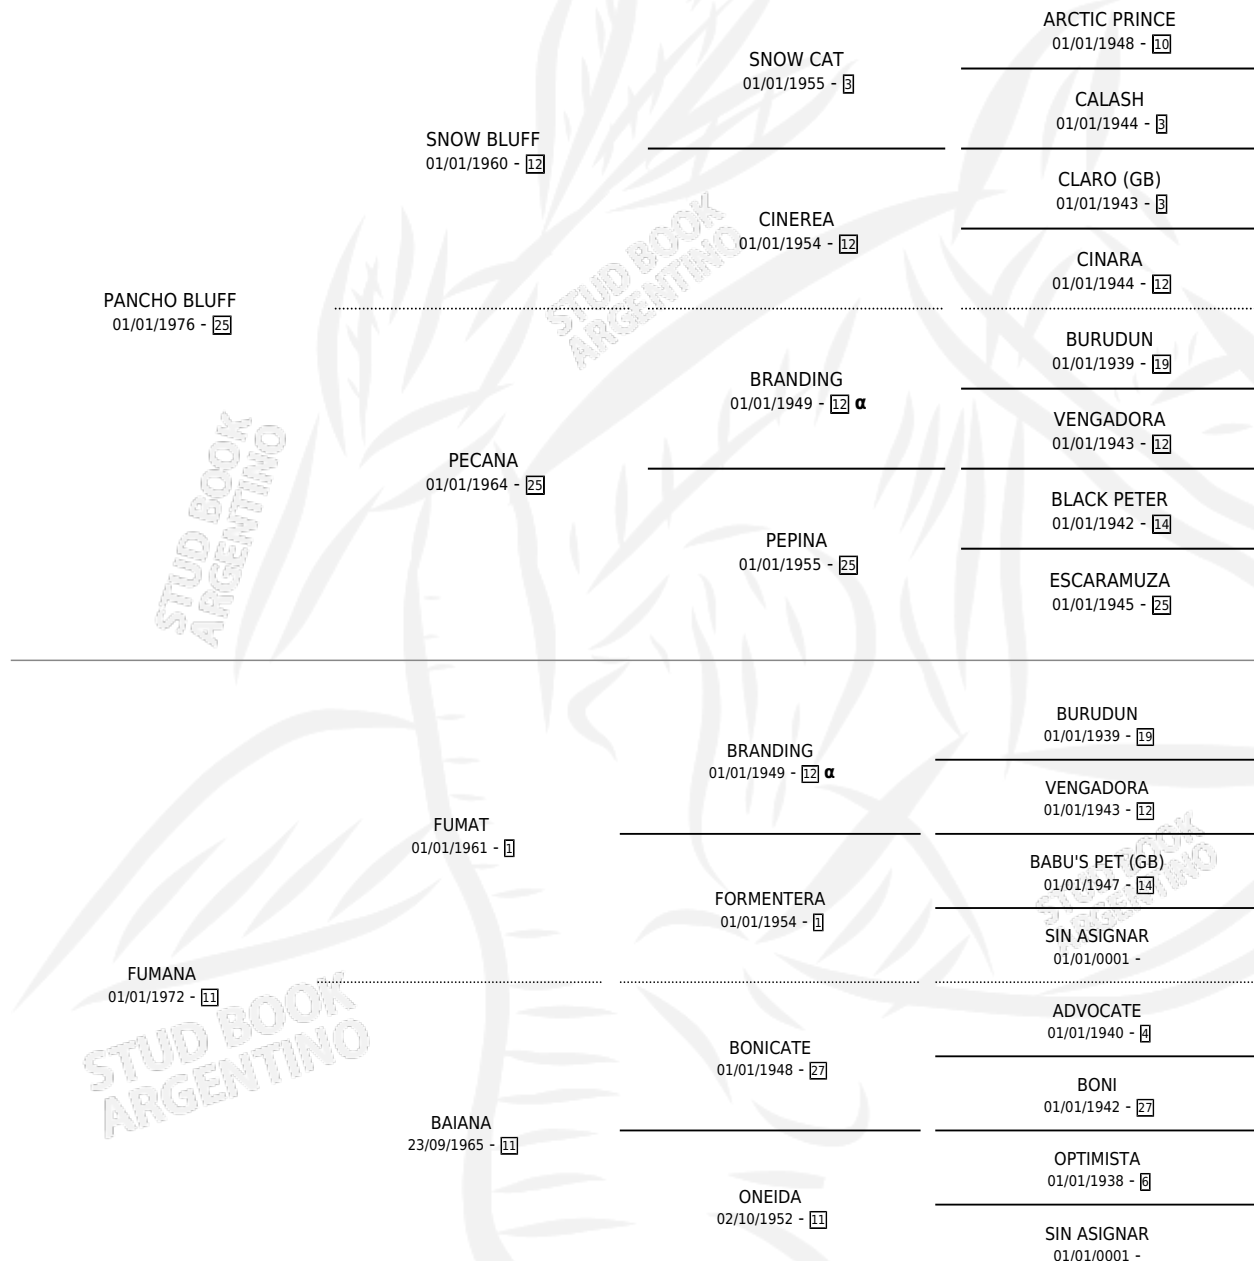

SEYCHELLES

por **PANCHO BLUFF** y **FUMANA** por **FUMAT**

PEDIGREE

Argentina · Hembra · Zaino Doradillo · SP · 28/10/1982
Familia 11 · Volumen 31

ESTADO

TIPIFICACIÓN SANGUÍNEA	✓
TIPIFICACIÓN POR ADN	X
PASAPORTE	X
IDENTIFICACIÓN POR MICROCHIP	X
REPRODUCTOR	✓

Lugar de nacimiento: Campo particular

Criador: Sin dato

~

HIJOS

	MACHOS	HEMBRAS
5 NACIERON	2	3
SIN ACTUACIONES		

INBREEDING : α

**S**

mientos 5 / Efectividad 55.56%

PADRILLO	PRODUCTO	CRIADOR	1ER SERVICIO	ÚLTIMO SERVICIO
PALENTINO	Ø		22/09/1997	24/09/1997
PALENTINO	PALEN BLUFF (M Z, 12/09/1997)	AVANTI	28/08/1996	30/08/1996
PALENTINO	Ø		16/11/1994	16/11/1994
GLOBAL	SOY ISLERA (H Z, 25/10/1994)	AVANTI	18/11/1993	18/11/1993
ESSLING	PANCHO ES (M Z, 27/10/1993) •MURIÓ EL 24/09/1996•	AVANTI	28/10/1992	28/10/1992
LARABEE	Ø		07/08/1991	07/08/1991
LARABEE	LARAVAN (H A, 08/07/1991)	AVANTI	06/08/1990	06/08/1990
GLOBAL	Ø		19/09/1989	15/10/1989
GLOBAL	PRIMANIC (H A, 25/08/1989)	SIN DATO	05/10/1988	09/10/1988