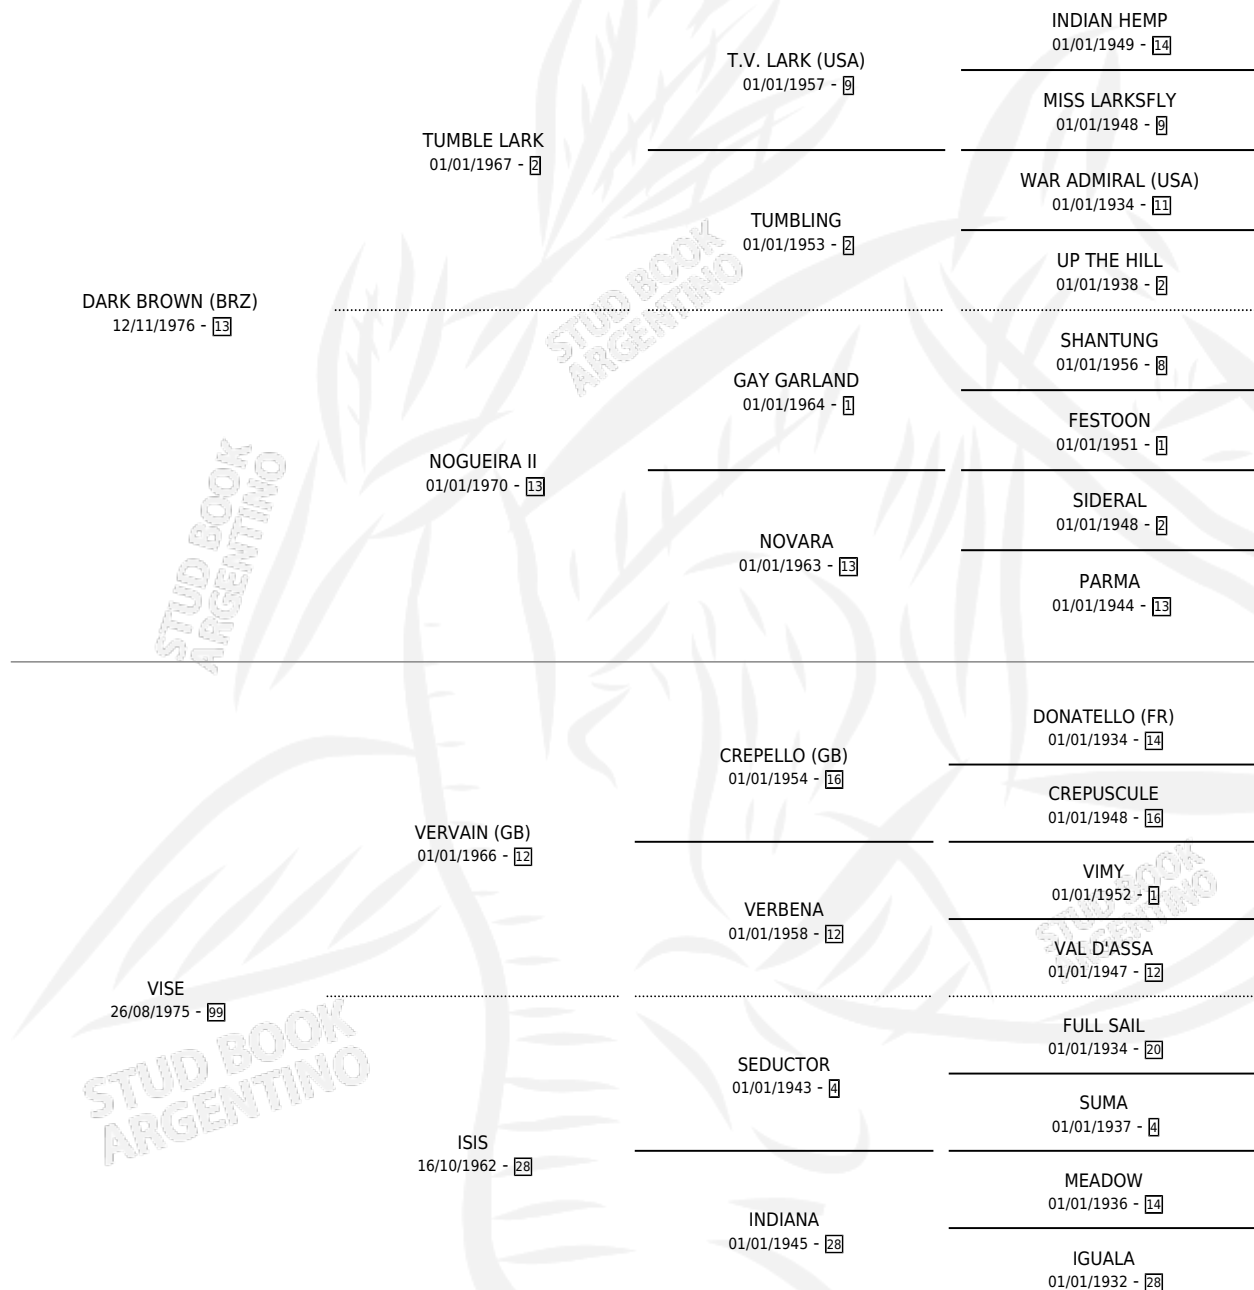

HIPOCRITA

por **DARK BROWN (BRZ)** y **WISE** por **VERVAIN (GB)**

Argentina · Macho · Alazan · SP · 01/01/1983
Familia 99 · Volumen 31

ESTADO

TIPIFICACIÓN SANGUÍNEA	✓
TIPIFICACIÓN POR ADN	X
PASAPORTE	X
IDENTIFICACIÓN POR MICROCHIP	X
REPRODUCTOR	✓

Lugar de nacimiento: Campo particular

Criador: Sin dato

~

HIJOS

	MACHOS	HEMBRAS
1 NACIERON	1	0

SIN ACTUACIONES

PEDIGREE