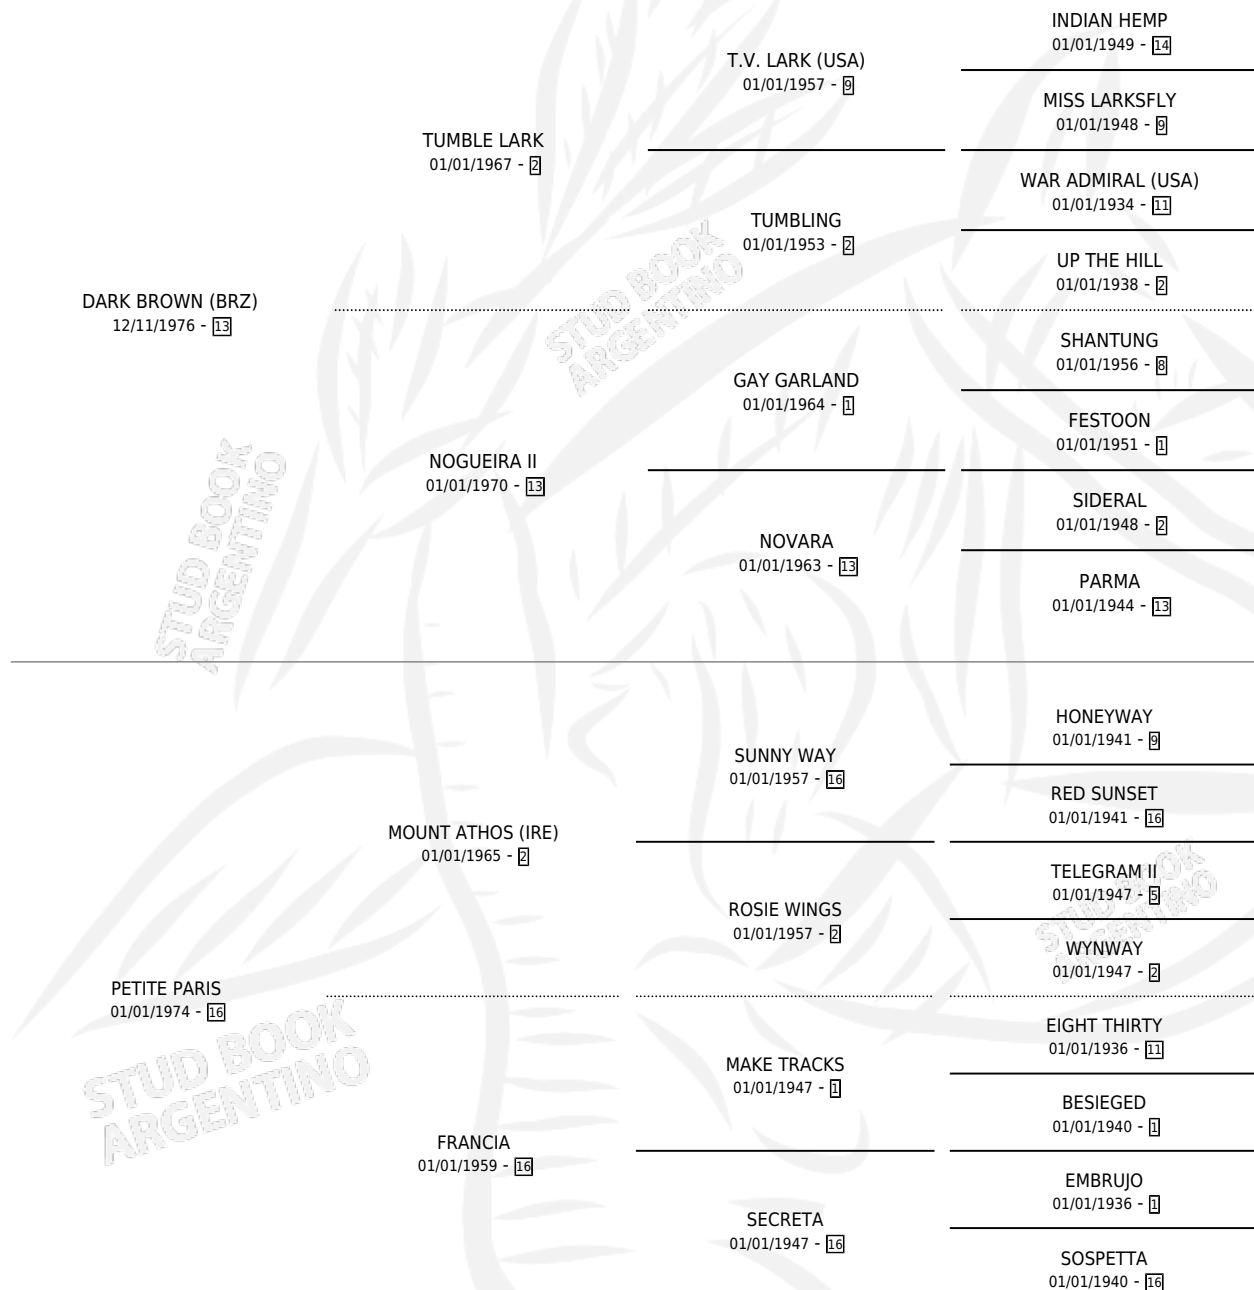

HILERA

por **DARK BROWN (BRZ)** y **PETITE PARIS** por **MOUNT ATHOS (IRE)**

Argentina · Hembra · Zaino · SP · 01/11/1983
Familia 16-e · Volumen 31

ESTADO

TIPIFICACIÓN SANGUÍNEA	✓
TIPIFICACIÓN POR ADN	X
PASAPORTE	X
IDENTIFICACIÓN POR MICROCHIP	X
REPRODUCTOR	✓

Lugar de nacimiento: Rosa Do Sul
Criador: Sin dato

~

HIJOS

	MACHOS	HEMBRAS
4 NACIERON	2	2
3 CORRIERON	2	1

SIN ACTUACIONES

PEDIGREE

S

mientos 4 / Efectividad 44.44%