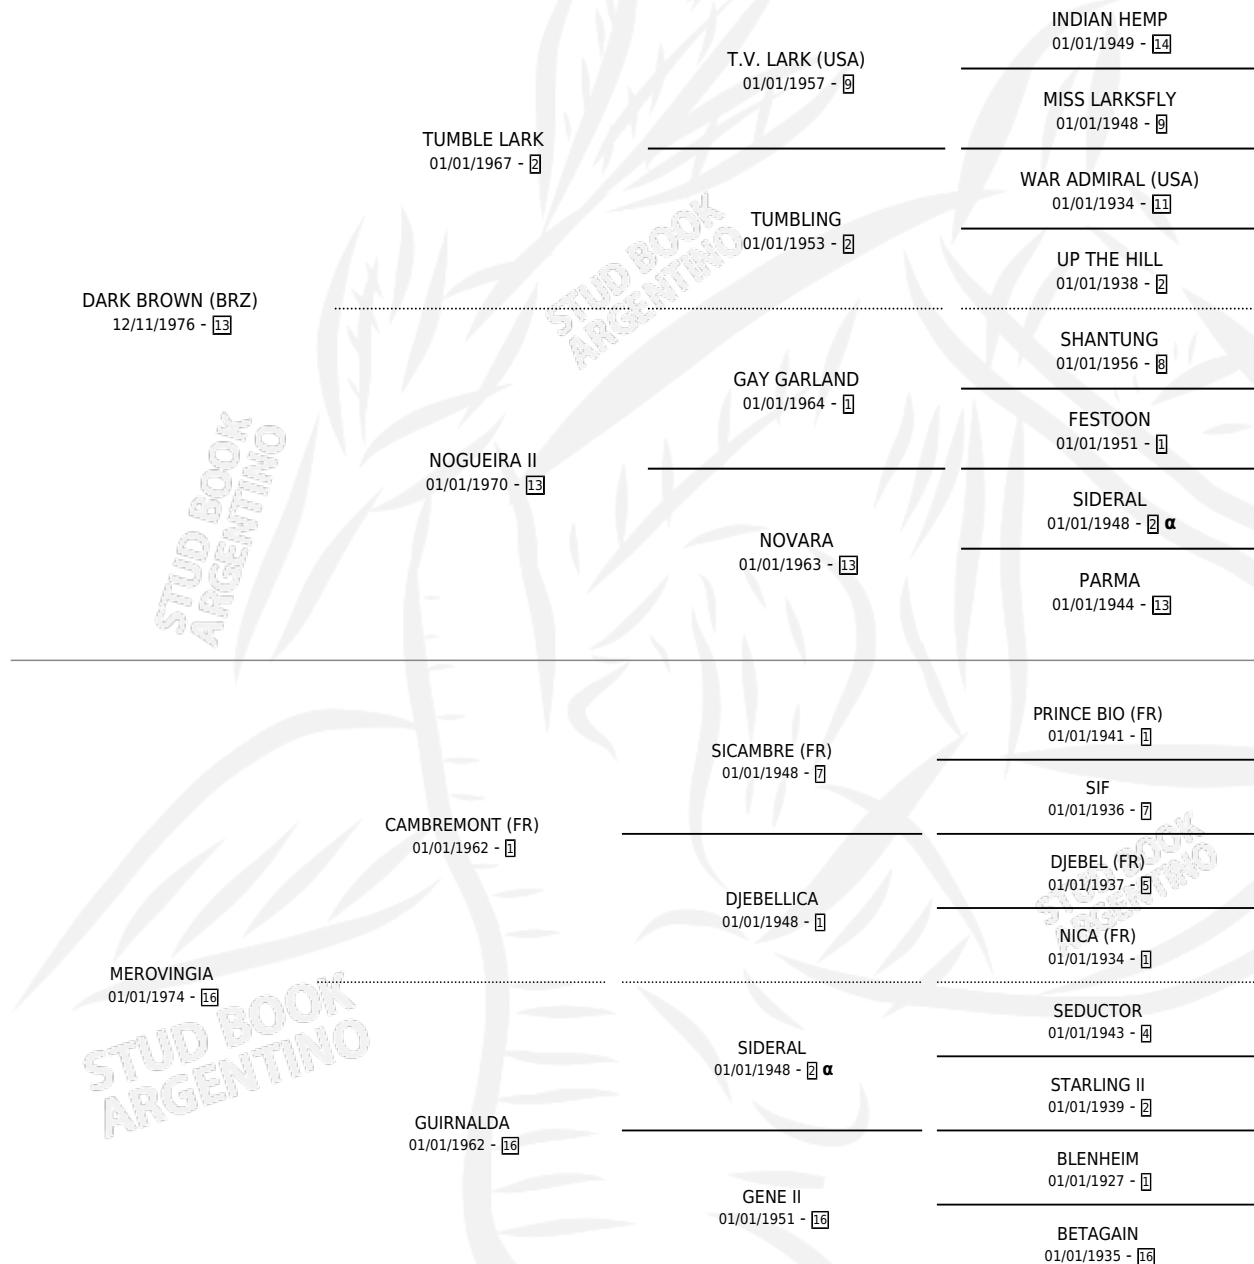

HAPPY JEAN

por **DARK BROWN (BRZ)** y **MEROVINGIA** por **CAMBREMONT (FR)**

PEDIGREE

Argentina · Hembra · Zaino Doradillo · SP · 28/09/1983
Familia 16-h · Volumen 31

ESTADO

TIPIFICACIÓN SANGUÍNEA	✓
TIPIFICACIÓN POR ADN	X
PASAPORTE	X
IDENTIFICACIÓN POR MICROCHIP	X
REPRODUCTOR	✓

Lugar de nacimiento: Rosa Do Sul
Criador: Sin dato

~

HIJOS

	MACHOS	HEMBRAS
11 NACIERON	4	7
6 CORRIERON	1	5
2 GANARON	1	1

0	0	0
GANADORES CL	GANADORES GR	GANADORES G1

INBREEDING : α

CAMPAÑA

Solo carreras oficiales de Argentina

SERVICIOS

Servicios **16** / Nacimientos **11** / Efectividad **68.75%**

PADRILLO	PRODUCTO	CRIADOR	1ER SERVICIO	ÚLTIMO SERVICIO
HALO SUNSHINE (USA)	∅		07/08/2003	06/10/2003
ACCEPTABLE (USA)	∅		14/10/2002	21/11/2002
ACCEPTABLE (USA)	HAPPY ACCEPTABLE (H Z, 02/09/2002)	LA TAHONA	19/09/2001	19/09/2001
HALO SUNSHINE (USA)	HAPPY TAHO (H Z, 30/07/2001) •MURIÓ EL 05/11/2001•	LA TAHONA	22/08/2000	22/08/2000
EL SEMBRADOR	∅		02/11/1999	20/11/1999
FESTIN	FELIZ TAHO (H Z, 23/10/1999)	LA TAHONA	16/11/1998	19/11/1998
BOMBAZO TOSS	HAPPY BOM TAHO (H Z, 26/10/1998)	LA TAHONA	29/11/1997	29/11/1997
TIMELESS ANSWER (USA)	MR. BROWN TAHO (M Z, 30/09/1997)	LA TAHONA	26/09/1996	21/10/1996
ANOTHER-TAHO	ANOTHER HAPPY (H A, 15/07/1996)	LA TAHONA	12/08/1995	12/08/1995
TIMELESS ANSWER (USA)	MARILIN TAHO (H A, 01/08/1995)	LA TAHONA	26/08/1994	26/08/1994
PI'S GUY (USA)	∅		24/08/1993	17/09/1993
TIMELESS ANSWER (USA)	∅		23/10/1992	04/12/1992
FRIUL	JEAN OF TAHO (H Z, 15/10/1992)	LA TAHONA	18/11/1991	18/11/1991
MAT-BOY	BOY TAHO (M AT, 18/10/1991)	SIN DATO	14/11/1990	14/11/1990
SAMBA BOY (USA)	HAPPY TAHO (M A, 06/10/1990) •MURIÓ EL 03/02/1994•	SIN DATO	30/10/1989	30/10/1989
INTENSIVE	DARK TAHO (M A, 20/10/1989) •MURIÓ EL 21/04/1990•	SIN DATO	16/11/1988	18/11/1988