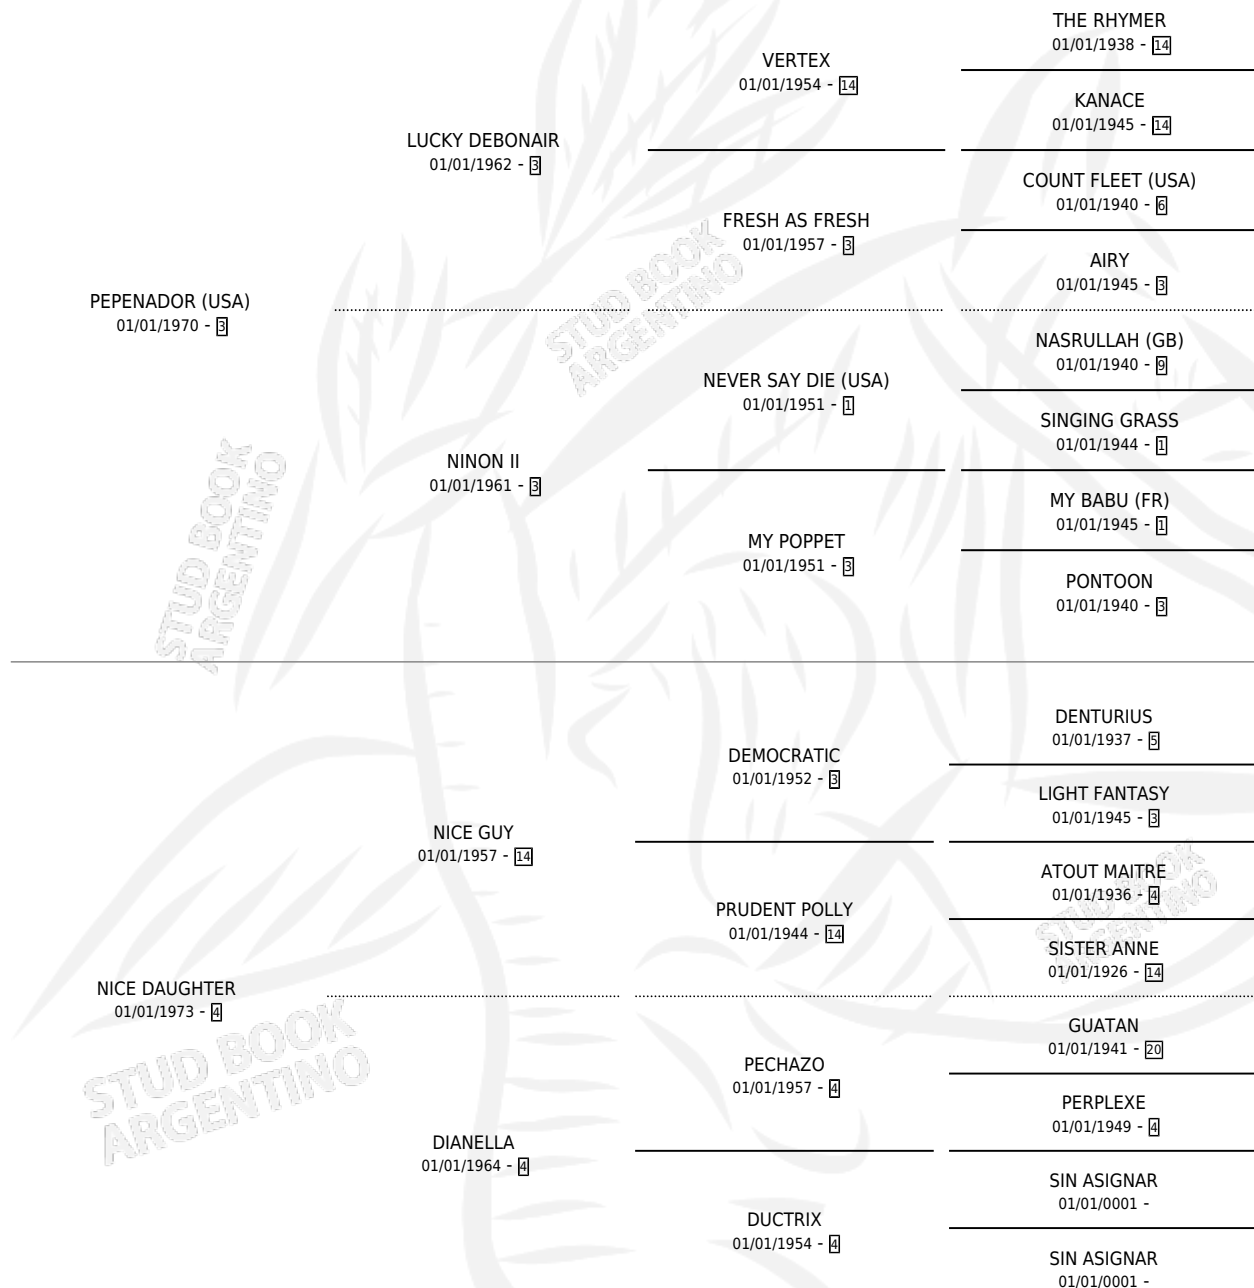

PAGO DE ARECO

por **PEPENADOR (USA)** y **NICE DAUGHTER** por **NICE GUY**

Argentina · Macho · Zaino Doradillo · SP · 19/09/1983
Familia 4-e · Volumen 31

ESTADO

TIPIFICACIÓN SANGUÍNEA	✓
TIPIFICACIÓN POR ADN	X
PASAPORTE	X
IDENTIFICACIÓN POR MICROCHIP	X
REPRODUCTOR	✓

Lugar de nacimiento: Campo particular

Criador: Sin dato

~

HIJOS

	MACHOS	HEMBRAS
10 NACIERON	5	5
4 CORRIERON	3	1
1 GANARON	1	0
0 GANADORES CL	0 GANADORES GR	0 GANADORES G1

PEDIGREE

CAMPAÑA

Solo carreras oficiales de Argentina