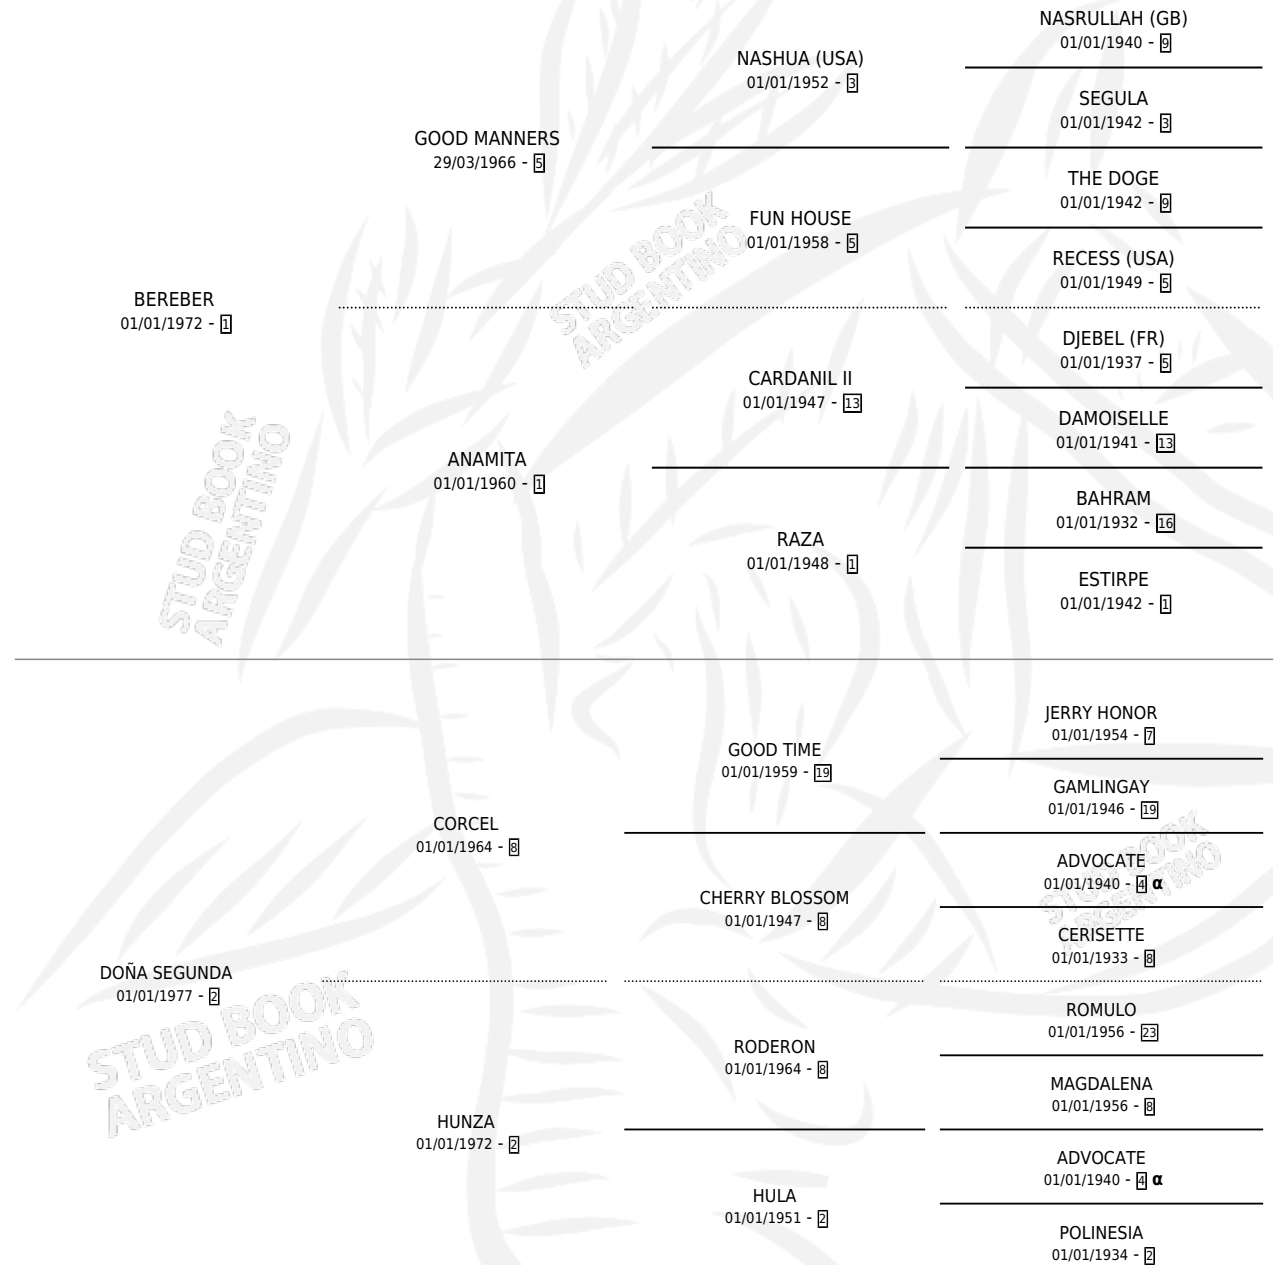

AUVERGNE

por **BEREBER** y **DOÑA SEGUNDA** por **CORCEL**

Argentina · Hembra · Alazan · SP · 18/09/1983
Familia 2-h · Volumen 31

ESTADO

TIPIFICACIÓN SANGUÍNEA	X
TIPIFICACIÓN POR ADN	X
PASAPORTE	X
IDENTIFICACIÓN POR MICROCHIP	X
REPRODUCTOR	✓

Lugar de nacimiento: Campo particular

Criador: Sin dato

PEDIGREE

INBREEDING : α

CAMPAÑA

Solo carreras oficiales de Argentina

POR EDAD

EDAD	CC	1°	2°	3°	4°	5°	NP	CLC	CLG	CLCG1	CLGG1	IMPORTE	GANANCIA / CC
5 AÑOS	1	0	0	0	0	0	1	0	0	0	0	\$0	\$0
TOTALES	1	0	0	0	0	0	1	0	0	0	0	\$0	\$0
%		0.0%	0.0%	0.0%	0.0%	0.0%	100%	0.0%	0.0%	0.0%	0.0%		

SERVICIOS

Servicios 6 / Nacimientos 0 / Efectividad 0.00%

PADRILLO	PRODUCTO	CRIADOR	1ER SERVICIO	ÚLTIMO SERVICIO
KALERO	∅		22/11/1997	19/12/1997
KALERO	∅		01/12/1996	06/12/1996
EL GOLPE	∅		20/12/1993	20/12/1993
ESTRATEGA	∅		12/11/1991	12/11/1991
ESTRATEGA	∅		20/10/1990	06/11/1990
ESTRATEGA	∅		15/12/1989	15/12/1989