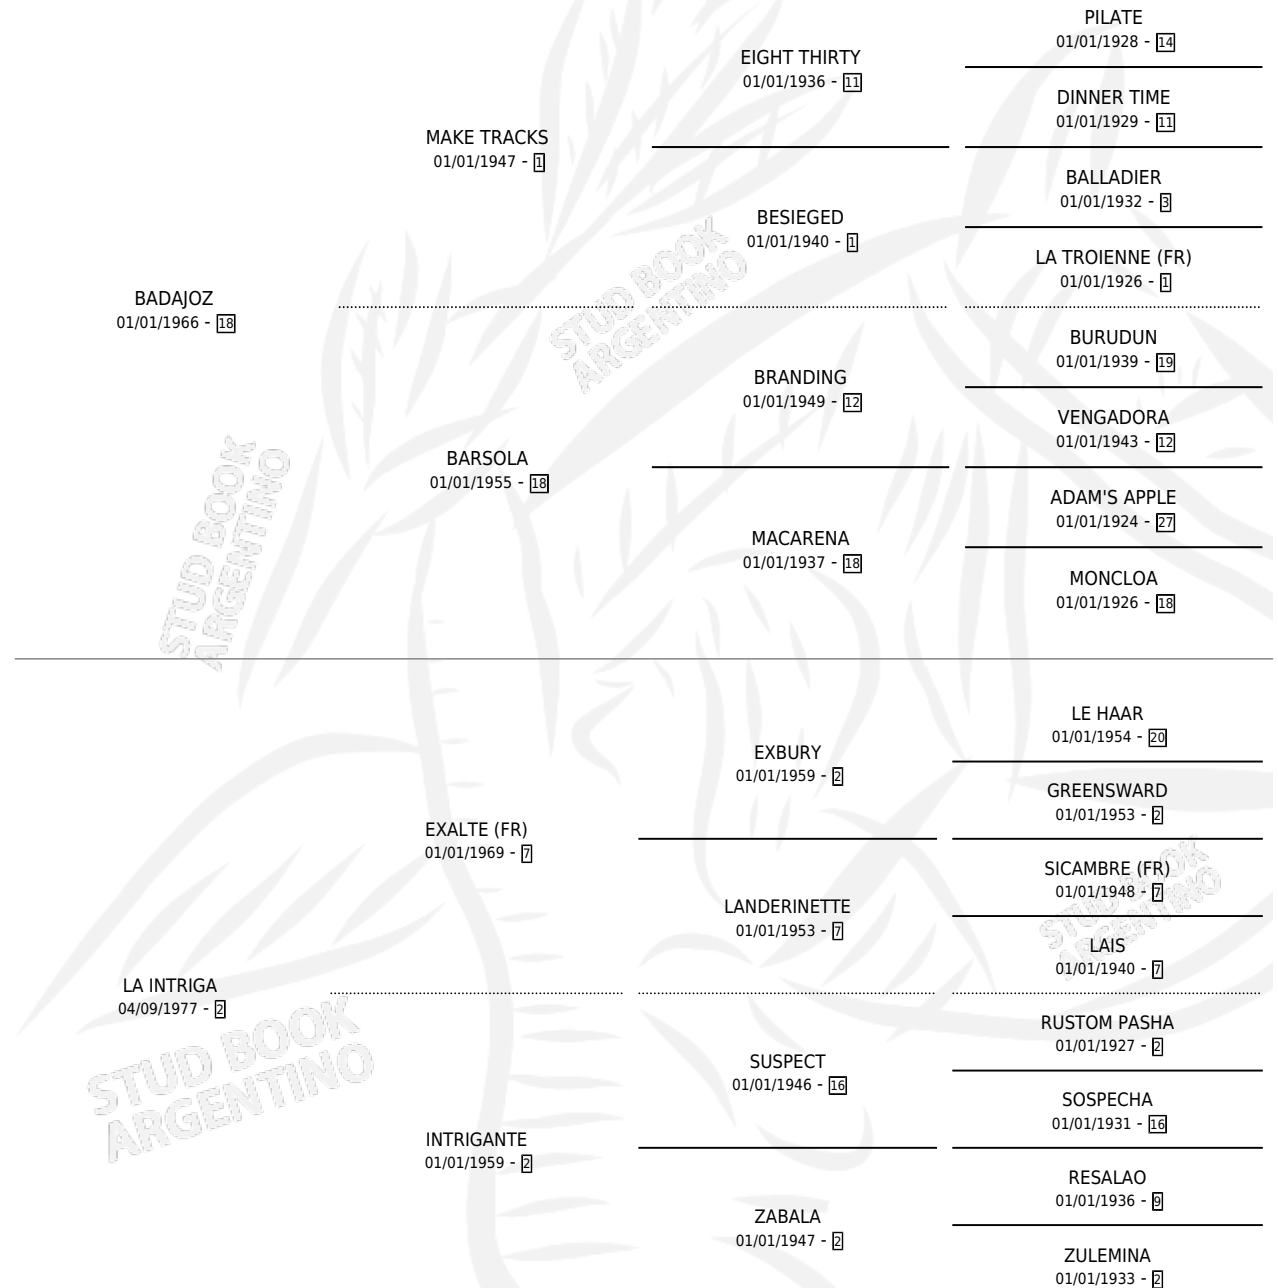

INTRIBAD

por BADAJOZ y LA INTRIGA por EXALTE (FR)

Argentina · Hembra · Zaino · SP · 26/09/1983
Familia 2-a · Volumen 31

ESTADO

TIPIFICACIÓN SANGUÍNEA	✓
TIPIFICACIÓN POR ADN	X
PASAPORTE	X
IDENTIFICACIÓN POR MICROCHIP	X
REPRODUCTOR	✓

Lugar de nacimiento: Campo particular

Criador: Sin dato

~

HIJOS

	MACHOS	HEMBRAS
1 NACIERON	1	0
SIN ACTUACIONES		

PEDIGREE

S

mientos 1 / Efectividad 50.00%

PADRILLO	PRODUCTO	CRIADOR	1ER SERVICIO	ÚLTIMO SERVICIO
MONTE CITTORIO	∅		20/12/1992	24/12/1992
GALOPADOR	JUAN EL GRANDE (M ZC, 18/11/1991)	SIN DATO	29/11/1990	03/12/1990

INTRIBAD

Datos oficiales del Stud Book Argentino