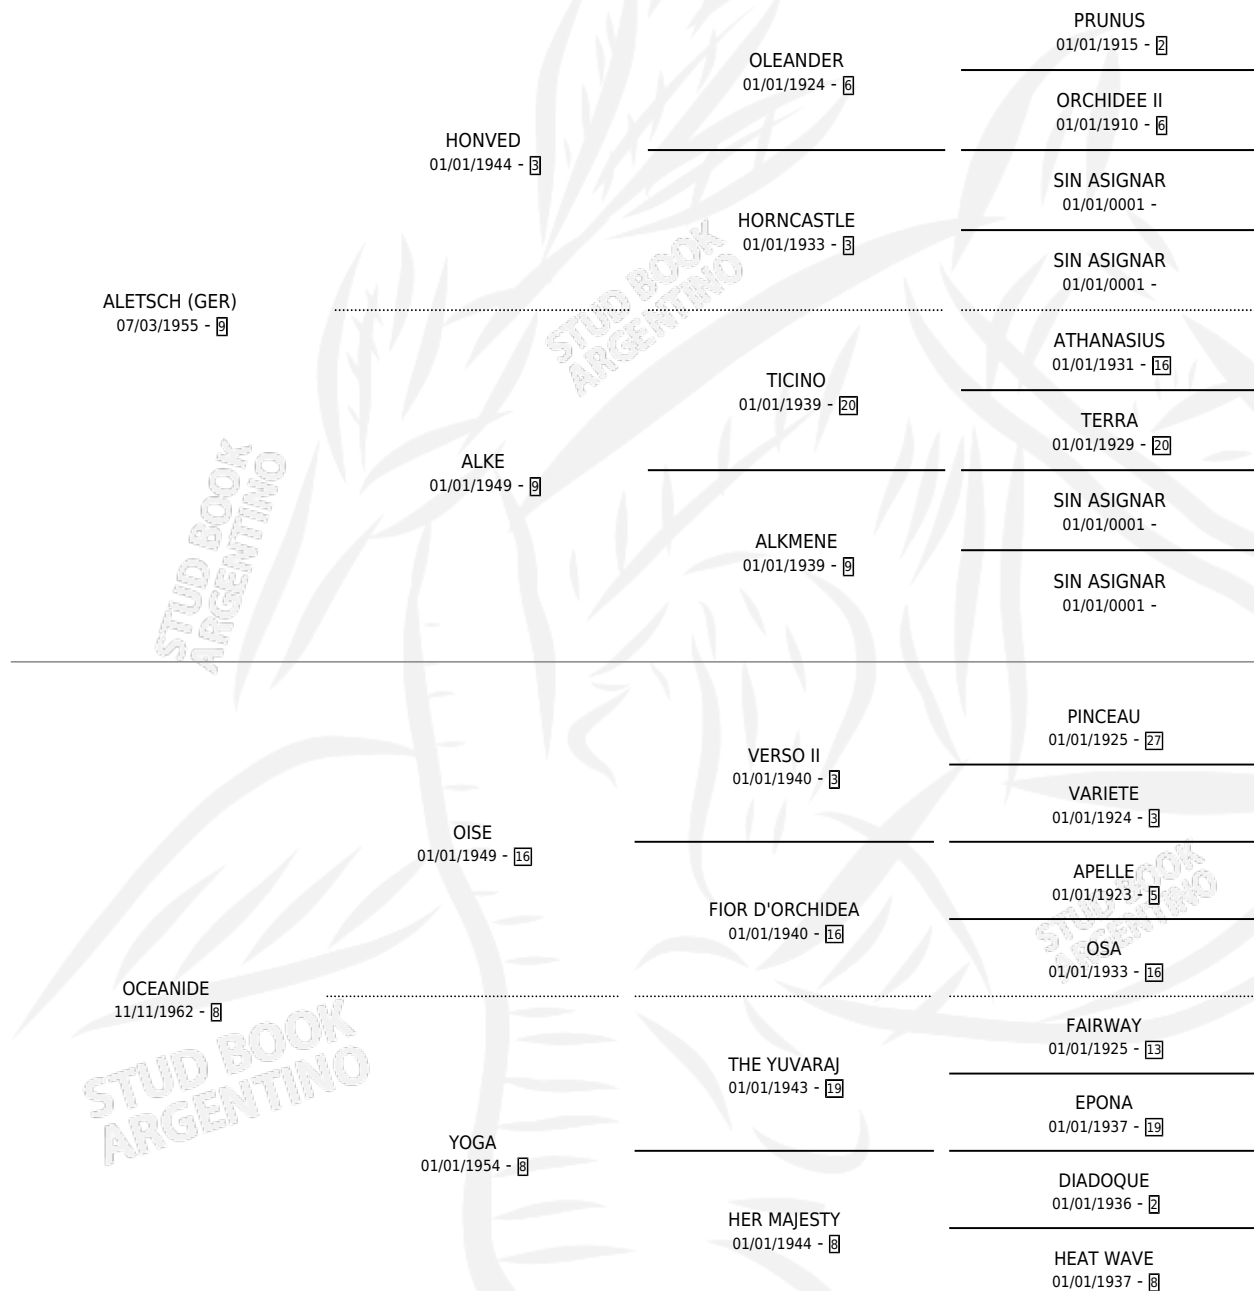

EL TABLAZO

por ALETSCH (GER) y OCEANIDE por OISE

Argentina · Macho · Zaino · SP · 18/10/1967
Familia 8-g · Volumen 26

ESTADO

TIPIFICACIÓN SANGUÍNEA	X
TIPIFICACIÓN POR ADN	X
PASAPORTE	X
IDENTIFICACIÓN POR MICROCHIP	X
REPRODUCTOR	X

Lugar de nacimiento: Campo particular

Criador: Sin dato

PEDIGREE

EL TABLAZO

Datos oficiales del Stud Book Argentino

Documento generado el 07/05/2026

studbook.org.ar