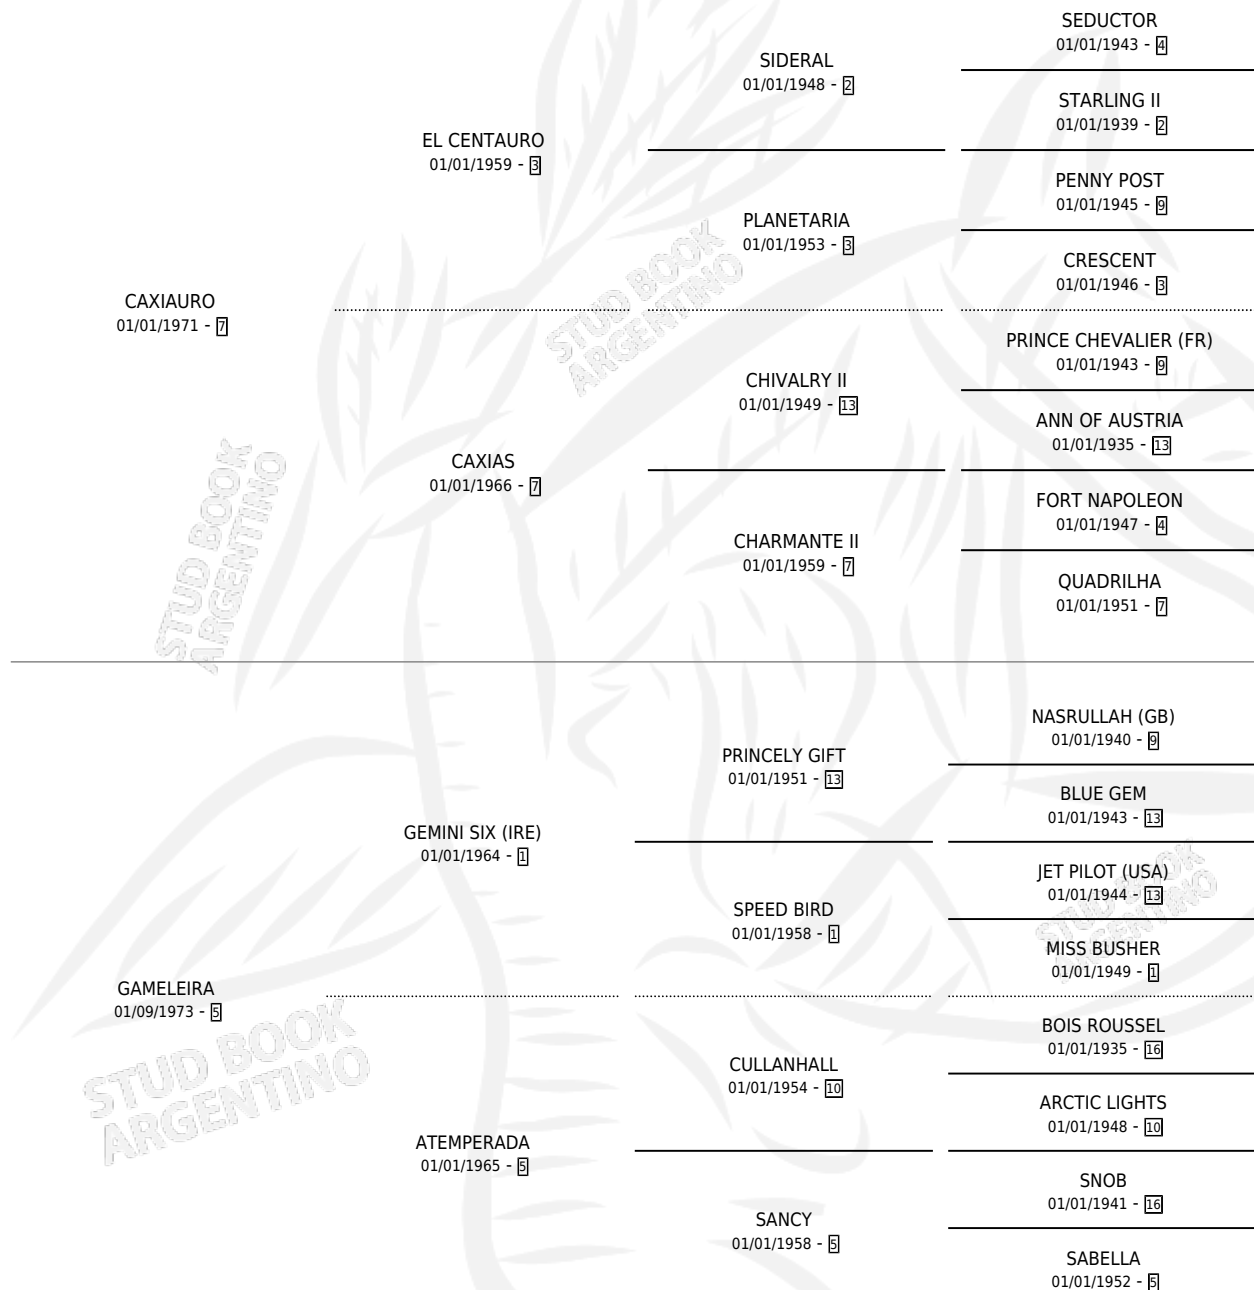

CESAR

por CAXIAURO y GAMELEIRA por GEMINI SIX (IRE)

Argentina · Macho · Zaino Colorado · SP · 15/09/1983
Familia 5-j · Volumen 31

ESTADO

TIPIFICACIÓN SANGUÍNEA	✓
TIPIFICACIÓN POR ADN	✓
PASAPORTE	X
IDENTIFICACIÓN POR MICROCHIP	X
REPRODUCTOR	✓

Lugar de nacimiento: Campo particular

Criador: Buxmann Carlos Alberto

~

HIJOS

	MACHOS	HEMBRAS
31 NACIERON	19	12
6 CORRIERON	3	3
1 GANARON	0	1
0 GANADORES CL	0 GANADORES GR	0 GANADORES G1

PEDIGREE